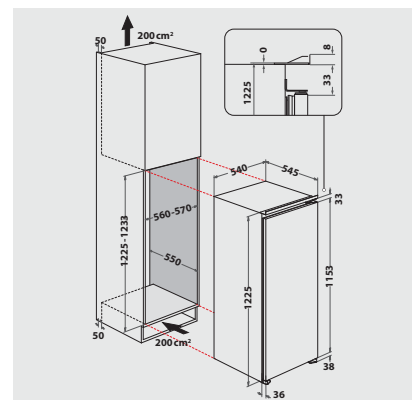

¹ Energieeffizienzklassen-Spektrum von A bis G