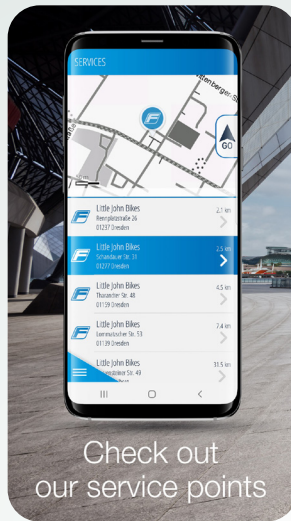

NEW features
voice navigation and
Apple Watch support

- Features of the Apple Watch
- Navigation via the clock
 - Display of the computer data of the E-Bike
 - Display of the map section

To Google Play Store

To App Store

The FISCHER E-Connect APP is available for free on iOS and Android

FISCHER E-Connect APP

Avec le FISCHER E-Connect APP, vous naviguez **GRATUITEMENT** sur les pistes cyclables d'Europe, il se connecte également à votre pédalier FISCHER et affiche diverses informations actuelles sur votre E-Bike.

- Indicateur de portée topographique : indique sur la carte la distance exacte que vous pouvez parcourir, en tenant compte des conditions topographiques, de votre comportement de conduite actuel et du niveau de charge de la batterie
- Les cartes de la plupart des pays européens sont disponibles gratuitement avec l'APP en version offline

- Enregistrez vos itinéraires, sauvegardez-les et exportez vos itinéraires préférés
- Un gestionnaire de tournées intégré gère vos itinéraires sauvegardés
- Importez facilement des données GPX et naviguez vers votre destination via l'APP FISCHER E-Connect