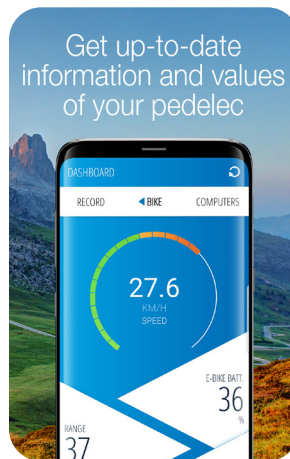

NEW features
voice navigation and
Apple Watch support

- Features of the Apple Watch
- Navigation via the clock
 - Display of the computer data of the E-Bike
 - Display of the map section

To Google Play Store

To App Store

The FISCHER E-Connect APP is available for free on iOS and Android

FISCHER E-Connect APP

Avec le FISCHER E-Connect APP, vous naviguez **GRATUITEMENT** sur les pistes cyclables d'Europe, il se connecte également à votre pédalier FISCHER et affiche diverses informations actuelles sur votre E-Bike.

- Indicateur de portée topographique : indique sur la carte la distance exacte que vous pouvez parcourir, en tenant compte des conditions topographiques, de votre comportement de conduite actuel et du niveau de charge de la batterie
- Les cartes de la plupart des pays européens sont disponibles gratuitement avec l'APP en version offline

- Enregistrez vos itinéraires, sauvegardez-les et exportez vos itinéraires préférés
- Un gestionnaire de tournées intégré gère vos itinéraires sauvegardés
- Importez facilement des données GPX et naviguez vers votre destination via l'APP FISCHER E-Connect