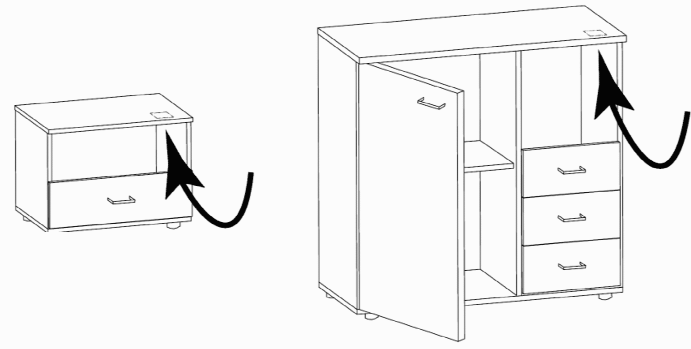

WIMEX Wohnbedarf
Import Export Handelsges mbH & Co. KG
Werner-von-Siemens-Str. 35
D-49124 Georgsmarienhütte - Germany

SAMPLE   **23.08.19**
Modellname   Produktionsdatum
Model   Date of manufacture