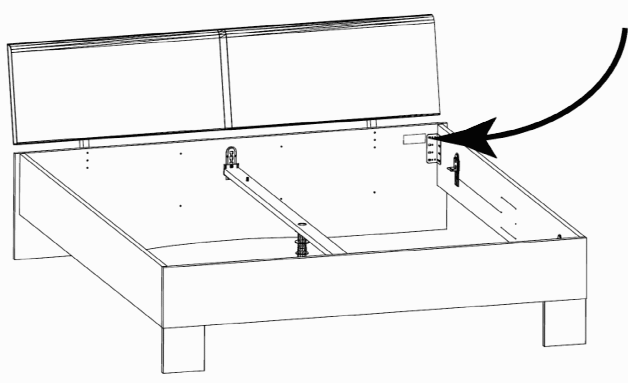

WIMEX Wohnbedarf
Import Export Handelsges mbH & Co. KG
Werner-von-Siemens-Str. 35
D-49124 Georgsmarienhütte - Germany

SAMPLE   **23.08.19**
Modellname   Produktionsdatum
Model   Date of manufacture