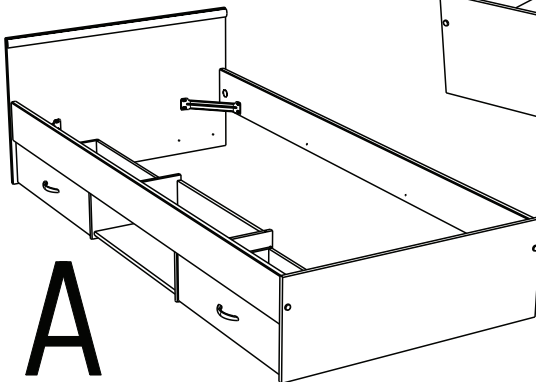

2038L2TI

PARISOT INDUSTRIE 70800 SAINT LOUP SUR SEMOUSE -FRANCE-

PARISOT INDUSTRIE

Gamme : NASHVILLE

FR Remerciements :

Nous vous remercions d'avoir choisi un meuble créé et fabriqué par le Groupe Pariset et espérons qu'il vous donnera entière satisfaction.