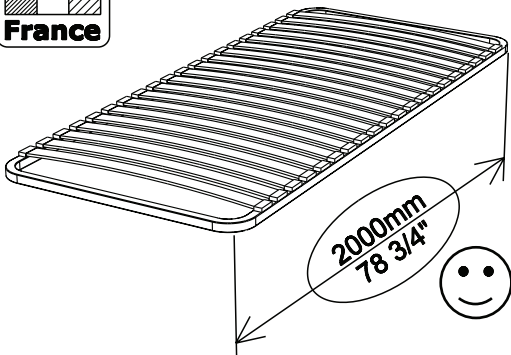

2038L2TI

PARISOT INDUSTRIE 70800 SAINT LOUP SUR SEMOUSE -FRANCE-

PARISOT INDUSTRIE

Gamme : NASHVILLE

FR Remerciements :

Nous vous remercions d'avoir choisi un meuble créé et fabriqué par le Groupe Pariset et espérons qu'il vous donnera entière satisfaction.