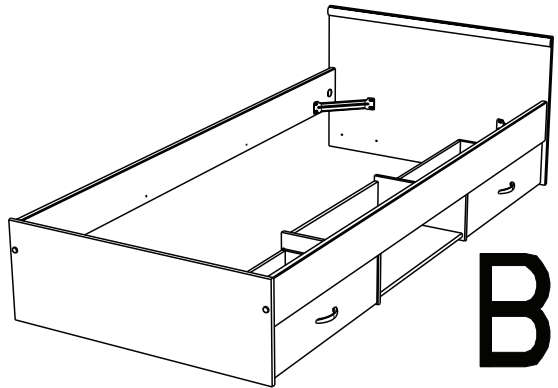

2038L2TI

PARISOT INDUSTRIE 70800 SAINT LOUP SUR SEMOUSE -FRANCE-

PARISOT INDUSTRIE

Gamme : NASHVILLE

FR Remerciements :

Nous vous remercions d'avoir choisi un meuble créé et fabriqué par le Groupe Pariset et espérons qu'il vous donnera entière satisfaction.