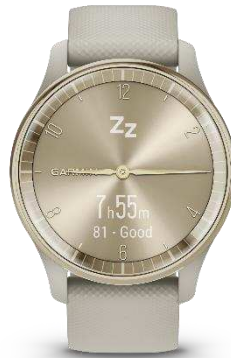

## PRODUKTBESCHREIBUNG

Dein stilvoller Begleiter – rund um die Uhr. Die vivomove® Trend vereint das klassische analoge Uhrendesign mit den intelligenten Funktionen einer modernen Smartwatch. Echte Zeiger bewegen sich automatisch aus dem Anzeigebereich des versteckten Touchdisplays und legen alle Informationen und Funktionen frei. Mit zahlreichen Gesundheits- und Fitnessfunktionen, wie Body Battery™ Energieanzeige, Herzfrequenzmessung am Handgelenk, erweiterter Schlafanalyse mit Sleep Score, Fitnessalter, Zyklustracking, Stresslevel und mehr, lernst du deinen Körper noch besser kennen. Dank Smart Notifications bleibst du dabei immer up-to-date und hast alle Benachrichtigungen deines Apple® oder Android™ Smartphones direkt am Handgelenk. Unterwegs bezahlst du dank Garmin Pay deine Einkäufe bequem und kontaktlos über die Hybrid-Smartwatch. Mit einer Akkulaufzeit von bis zu 5 Tagen musst du dir im Alltag weniger Gedanken über das Aufladen machen. Genieße den zusätzlichen Komfort des kabellosen Ladens über Qi-zertifizierte Ladepads (separat erhältlich).

## HIGHLIGHTS

- 40 mm Hybrid-Smartwatch im perfekt zeitlosen analogen Stil
- Bis zu 5 Tage Akkulaufzeit und bis zu 5 ATM (50 m) wasserdicht
- Touchdisplay im Vollformat, versteckt unter dem Ziffernblatt
- Gesundheits- und Fitnessfunktionen wie Puls, Schlaf und Schritte
- Speziell für Frauen, mit Zyklus- und Schwangerschafts-Tracking
- Über 10 beliebte Sport-Apps – auch mit Connected GPS
- Smarte Features wie Benachrichtigungen und Telefonsuche
- Automatische Unfallbenachrichtigung und Notfallassistenz
- Garmin Pay zum kontaktlosen Bezahlen direkt mit der Uhr
- Garmin Connect mit Trainings, Community, Grafiken und mehr
- 20 mm Schnellwechsel-Armbänder für variable Looks und Styles
- Zusätzlich Ladeoption ohne Kabel über Qi-zertifizierten Ladepads

## SCREENSHOTS

Home Screen

Schrittzähler

Schlafanalyse

Body Battery

Garmin Pay

Stresslevel

Herzfrequenzmessung