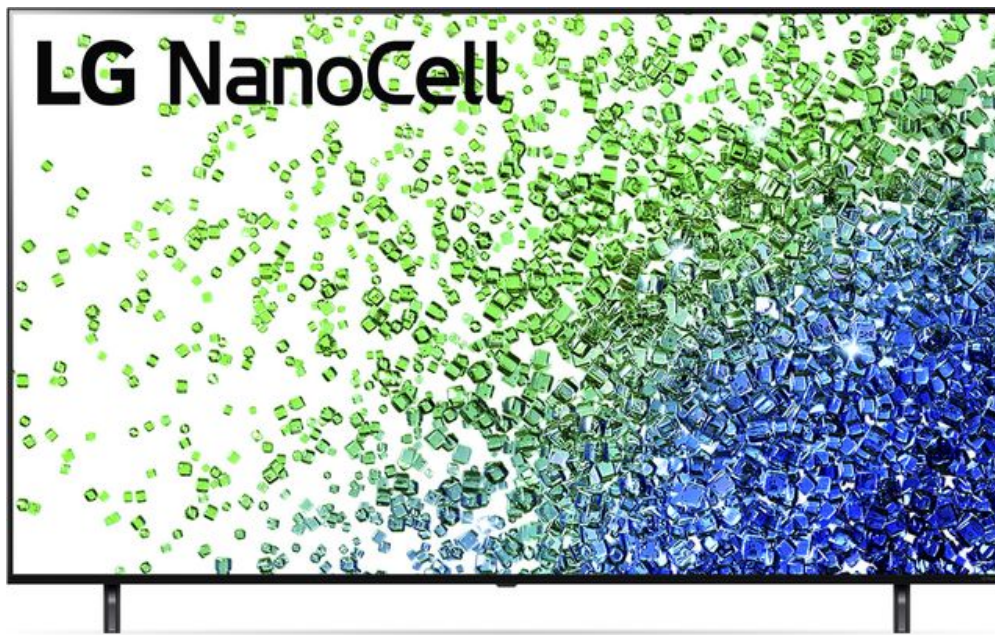

Der 75NANO809PA ist ein 75 Zoll 4K NanoCell TV mit Triple Tuner (DVB-T2 HD/-C/-S2), Active HDR (HDR10 Pro, HLG), Quad Core Prozessor 4K und AI Sound, 2.2-Soundsystem mit 40 Watt und HGiG-Kompatibilität.

Highlights

- 75" LG NanoCell TV mit 4K-Auflösung (3.840 x 2.160 Pixel)
- Edge LED-Backlight mit Local Dimming und LG Local Contrast
- Quad Core Prozessor 4K mit AI Sound
- Active HDR (HDR10 Pro und HLG)
- 2.2-Soundsystem mit 40 Watt
- Triple Tuner (DVB-T2/-C/-S2)

Energieeffizienz

- Energieeffizienzklasse (Spektrum: A bis G): F
- Energieeffizienzklasse HDR (Spektrum: A bis G): G
- Ø Leistungsaufnahme: 111 kWh/1000h
- Ø Leistungsaufnahme HDR: 191 kWh/1000h

Gaming

- Unterstützt HGiG für überzeugende HDR-Darstellung
- Unterstützt ALLM (Auto Low Latency Mode)

Smart-TV

- webOS 6.0 mit LG ThinQ
- Magic Remote-Fernbedienung im Lieferumfang enthalten
- Google Assistant integriert
- Amazon Alexa integriert
- Kompatibel zu Apple AirPlay 2 und Apple HomeKit
- Screen Share für Android (Miracast)
- Home Dashboard für komfortable Bedienung aller angeschlossenen Geräte

Anschlüsse

- 4x HDMI 2.0 mit eARC und LG SIMPLINK
- 2x USB
- LAN
- WLAN (802.11ac)
- Bluetooth (v5.0)
- Optischer Ausgang
- CI+ 1.4