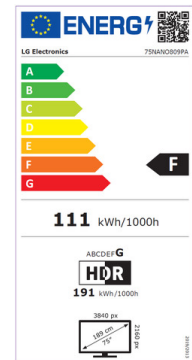

Der 75NANO809PA ist ein 75 Zoll 4K NanoCell TV mit Triple Tuner (DVB-T2 HD/-C/-S2), Active HDR (HDR10 Pro, HLG), Quad Core Prozessor 4K und AI Sound, 2.2-Soundsystem mit 40 Watt und HGiG-Kompatibilität.

Highlights

- 75" LG NanoCell TV mit 4K-Auflösung (3.840 x 2.160 Pixel)
- Edge LED-Backlight mit Local Dimming und LG Local Contrast
- Quad Core Prozessor 4K mit AI Sound
- Active HDR (HDR10 Pro und HLG)
- 2.2-Soundsystem mit 40 Watt
- Triple Tuner (DVB-T2/-C/-S2)

Energieeffizienz

- Energieeffizienzklasse (Spektrum: A bis G): F
- Energieeffizienzklasse HDR (Spektrum: A bis G): G
- Ø Leistungsaufnahme: 111 kWh/1000h
- Ø Leistungsaufnahme HDR: 191 kWh/1000h

Gaming

- Unterstützt HGiG für überzeugende HDR-Darstellung
- Unterstützt ALLM (Auto Low Latency Mode)

Smart-TV

- webOS 6.0 mit LG ThinQ
- Magic Remote-Fernbedienung im Lieferumfang enthalten
- Google Assistant integriert
- Amazon Alexa integriert
- Kompatibel zu Apple AirPlay 2 und Apple HomeKit
- Screen Share für Android (Miracast)
- Home Dashboard für komfortable Bedienung aller angeschlossenen Geräte

Anschlüsse

- 4x HDMI 2.0 mit eARC und LG SIMPLINK
- 2x USB
- LAN
- WLAN (802.11ac)
- Bluetooth (v5.0)
- Optischer Ausgang
- CI+ 1.4