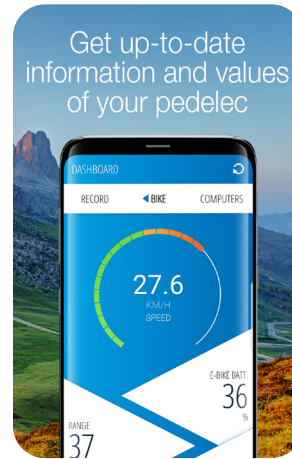

- Topographic range indicator: Shows on the map exactly how far you can drive, taking into account the topographical conditions, your current driving behaviour and the battery charge level
- The maps of most European countries are available with the APP as offline version free of charge

#### Features of the Apple Watch

- Navigation via the clock
- Display of the computer data of the E-Bike
- Display of the map section

To Google Play Store

To App Store

The FISCHER E-Connect APP is available for free on iOS and Android

# FISCHER E-Connect APP

Avec le FISCHER E-Connect APP, vous naviguez **GRATUITEMENT** sur les pistes cyclables d'Europe, il se connecte également à votre pédalier FISCHER et affiche diverses informations actuelles sur votre E-Bike.

- Indicateur de portée topographique : indique sur la carte la distance exacte que vous pouvez parcourir, en tenant compte des conditions topographiques, de votre comportement de conduite actuel et du niveau de charge de la batterie
- Les cartes de la plupart des pays européens sont disponibles gratuitement avec l'APP en version offline