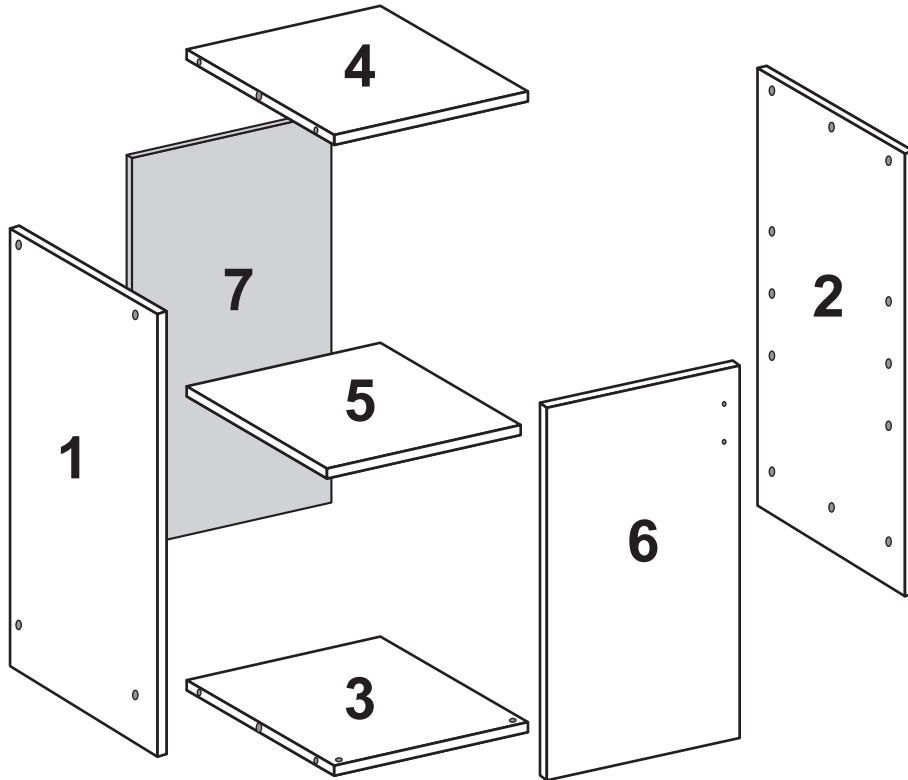

# OSLO Spiegel

Artikel: 85-218-68-9

colli 2/3

# OSLO Unterschrank

Nr	St	Ausmaß	Colli
1	1	ca. 800x307x16	2
2	1	ca. 800x307x16	2
3	1	ca. 288x303x16	2
4	1	ca. 288x303x16	2
5	1	ca. 288x280x16	2
6	1	ca. 664x283x16	2
7	1	ca. 698x309x3	2

**1****2**

3

4

5

Front / Vorderseite

# OSLO Waschbeckenunterschrank

Nr	St	Ausmaß	Colli
1	1	ca. 540x307x16	3
2	1	ca. 540x307x16	3
3	1	ca. 618x307x16	3
4	1	ca. 618x307x16	3
5	1	ca. 404x304x16	3
6	1	ca. 404x304x16	3
7	4	ca. 200x200x3	3

3

4

5

6