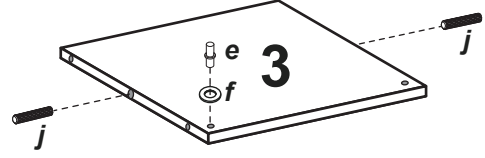

# OSLO Unterschrank

Nr	St	Ausmaß	Colli
1	1	ca. 800x307x16	2
2	1	ca. 800x307x16	2
3	1	ca. 288x303x16	2
4	1	ca. 288x303x16	2
5	1	ca. 288x280x16	2
6	1	ca. 664x283x16	2
7	1	ca. 698x309x3	2

**1****2**

3

4

5

Front / Vorderseite

# OSLO Waschbeckenunterschrank

Nr	St	Ausmaß	Colli
1	1	ca. 540x307x16	3
2	1	ca. 540x307x16	3
3	1	ca. 618x307x16	3
4	1	ca. 618x307x16	3
5	1	ca. 404x304x16	3
6	1	ca. 404x304x16	3
7	4	ca. 200x200x3	3

3

4

5

6