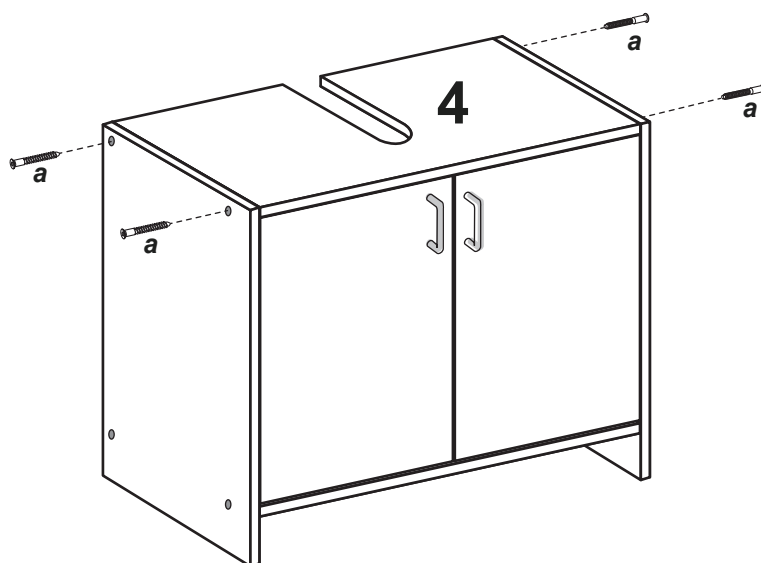

# OSLO Waschbeckenunterschrank

Nr	St	Ausmaß	Colli
1	1	ca. 540x307x16	3
2	1	ca. 540x307x16	3
3	1	ca. 618x307x16	3
4	1	ca. 618x307x16	3
5	1	ca. 404x304x16	3
6	1	ca. 404x304x16	3
7	4	ca. 200x200x3	3

3

4

5

6