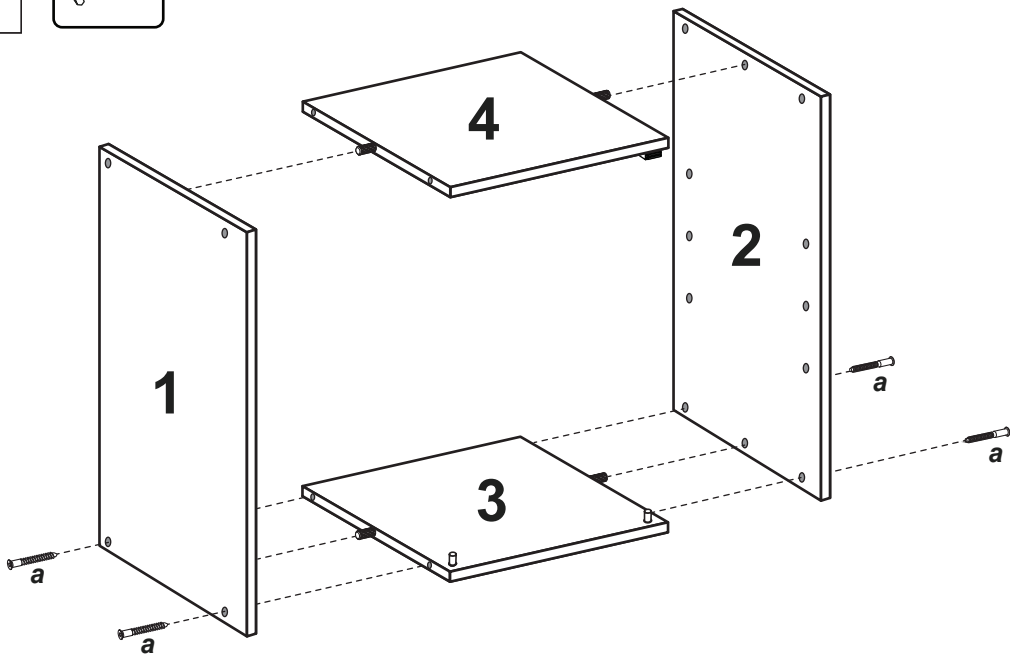

# OSLO Hängeschrank

Nr	St	Ausmaß	Colli
1	1	ca. 700x180x16	2
2	1	ca. 700x180x16	2
3	1	ca. 288x176x16	2
4	1	ca. 288x176x16	2
5	1	ca. 288x153x16	2
6	1	ca. 664x283x16	2
7	1	ca. 698x309x3	2

1

2

3

4

5

Front / Vorderseite

# OSLO Hochschrank

Nr	St	Ausmaß	Colli
1	1	ca. 1950x307x16	1
2	1	ca. 1950x307x16	1
3	2	ca. 288x303x16	1
4	2	ca. 288x303x16	1
5	3	ca. 288x280x16	1
6	2	ca. 664x283x16	1
7	1	ca. 1848x309x3	1

1

2

3

4

5

Front / Vorderseite

# OSLO Unterschrank

Nr	St	Ausmaß	Colli
1	1	ca. 800x307x16	2
2	1	ca. 800x307x16	2
3	1	ca. 288x303x16	2
4	1	ca. 288x303x16	2
5	1	ca. 288x280x16	2
6	1	ca. 664x283x16	2
7	1	ca. 698x309x3	2

**1****2**

3

4

5

Front / Vorderseite

# OSLO Waschbeckenunterschrank

Nr	St	Ausmaß	Colli
1	1	ca. 540x307x16	3
2	1	ca. 540x307x16	3
3	1	ca. 618x307x16	3
4	1	ca. 618x307x16	3
5	1	ca. 404x304x16	3
6	1	ca. 404x304x16	3
7	4	ca. 200x200x3	3

3

4

5

6