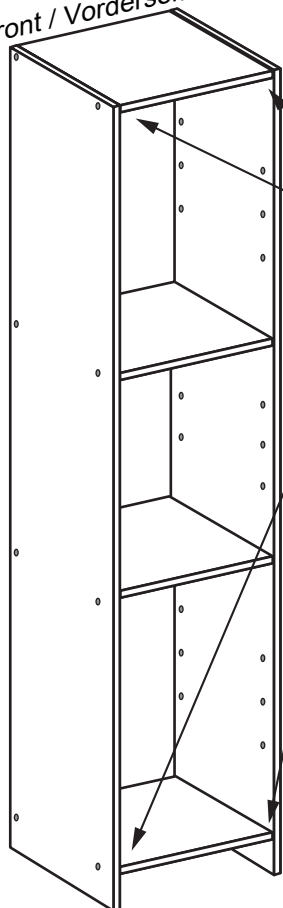

Artikel: 85-218-68-9

colli 2/3

# OSLO Hängeschrank

Nr	St	Ausmaß	Colli
1	1	ca. 700x180x16	2
2	1	ca. 700x180x16	2
3	1	ca. 288x176x16	2
4	1	ca. 288x176x16	2
5	1	ca. 288x153x16	2
6	1	ca. 664x283x16	2
7	1	ca. 698x309x3	2

1

2

3

4

5

Front / Vorderseite

# OSLO Hochschrank

Nr	St	Ausmaß	Colli
1	1	ca. 1950x307x16	1
2	1	ca. 1950x307x16	1
3	2	ca. 288x303x16	1
4	2	ca. 288x303x16	1
5	3	ca. 288x280x16	1
6	2	ca. 664x283x16	1
7	1	ca. 1848x309x3	1

1

2

3

4

5

Front / Vorderseite

# OSLO Unterschrank

Nr	St	Ausmaß	Colli
1	1	ca. 800x307x16	2
2	1	ca. 800x307x16	2
3	1	ca. 288x303x16	2
4	1	ca. 288x303x16	2
5	1	ca. 288x280x16	2
6	1	ca. 664x283x16	2
7	1	ca. 698x309x3	2

**1****2**

3

4

5

Front / Vorderseite