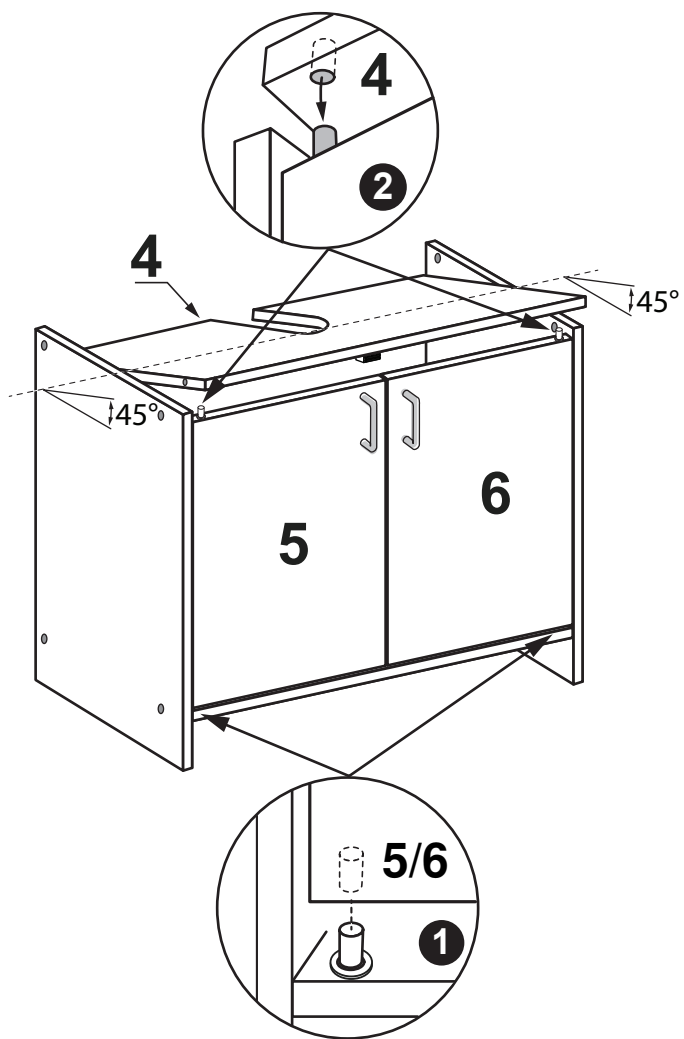

# OSLO Unterschrank

Nr	St	Ausmaß	Colli
1	1	ca. 800x307x16	2
2	1	ca. 800x307x16	2
3	1	ca. 288x303x16	2
4	1	ca. 288x303x16	2
5	1	ca. 288x280x16	2
6	1	ca. 664x283x16	2
7	1	ca. 698x309x3	2

**1****2**

3

4

5

Front / Vorderseite

# OSLO Waschbeckenunterschrank

Nr	St	Ausmaß	Colli
1	1	ca. 540x307x16	3
2	1	ca. 540x307x16	3
3	1	ca. 618x307x16	3
4	1	ca. 618x307x16	3
5	1	ca. 404x304x16	3
6	1	ca. 404x304x16	3
7	4	ca. 200x200x3	3

3

4

5

6