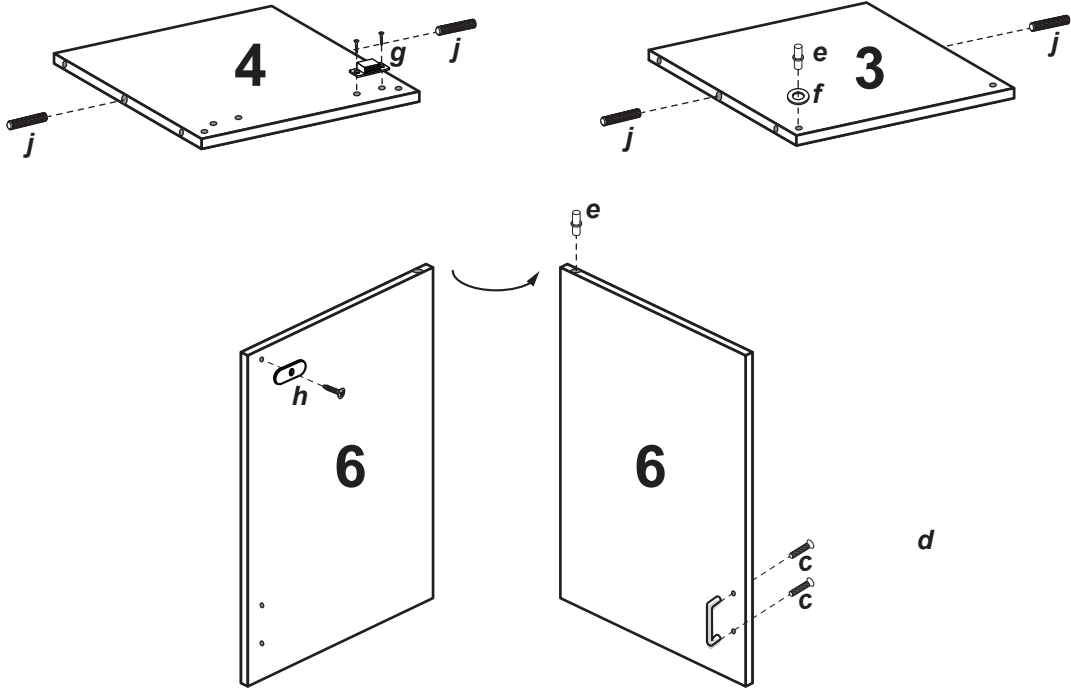

# OSLO Hängeschrank

Nr	St	Ausmaß	Colli
1	1	ca. 700x180x16	2
2	1	ca. 700x180x16	2
3	1	ca. 288x176x16	2
4	1	ca. 288x176x16	2
5	1	ca. 288x153x16	2
6	1	ca. 664x283x16	2
7	1	ca. 698x309x3	2

1

2

3

4

5

Front / Vorderseite

# OSLO Hochschrank

Nr	St	Ausmaß	Colli
1	1	ca. 1950x307x16	1
2	1	ca. 1950x307x16	1
3	2	ca. 288x303x16	1
4	2	ca. 288x303x16	1
5	3	ca. 288x280x16	1
6	2	ca. 664x283x16	1
7	1	ca. 1848x309x3	1

1

2

3

4

5

Front / Vorderseite

# OSLO Unterschrank

Nr	St	Ausmaß	Colli
1	1	ca. 800x307x16	2
2	1	ca. 800x307x16	2
3	1	ca. 288x303x16	2
4	1	ca. 288x303x16	2
5	1	ca. 288x280x16	2
6	1	ca. 664x283x16	2
7	1	ca. 698x309x3	2

**1****2**

3

4

5

Front / Vorderseite

# OSLO Waschbeckenunterschrank

Nr	St	Ausmaß	Colli
1	1	ca. 540x307x16	3
2	1	ca. 540x307x16	3
3	1	ca. 618x307x16	3
4	1	ca. 618x307x16	3
5	1	ca. 404x304x16	3
6	1	ca. 404x304x16	3
7	4	ca. 200x200x3	3

3

4

5

6