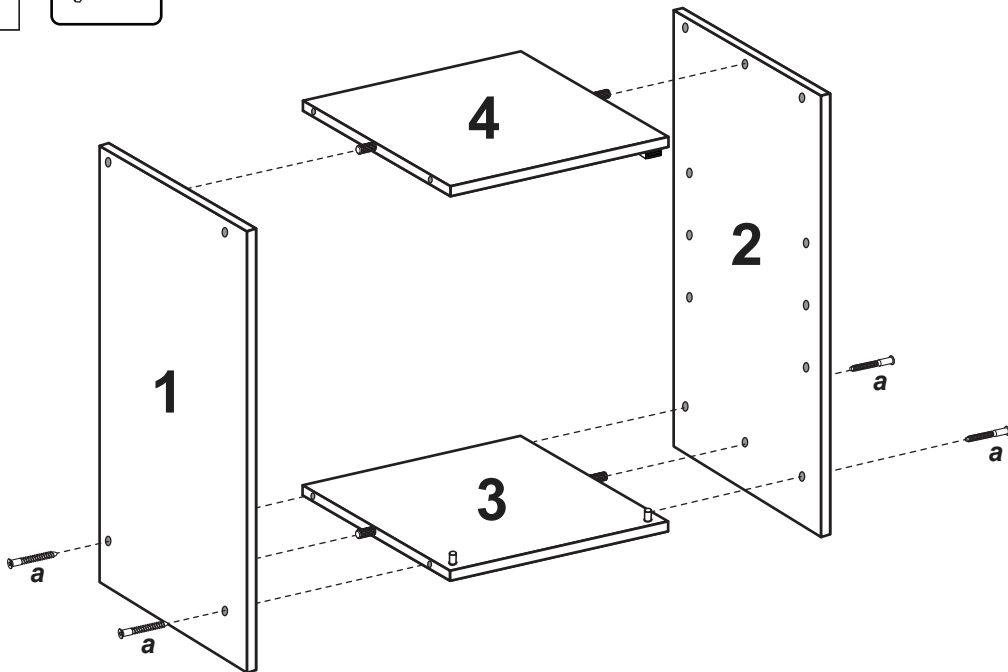

# OSLO Unterschrank

Nr	St	Ausmaß	Colli
1	1	ca. 800x307x16	2
2	1	ca. 800x307x16	2
3	1	ca. 288x303x16	2
4	1	ca. 288x303x16	2
5	1	ca. 288x280x16	2
6	1	ca. 664x283x16	2
7	1	ca. 698x309x3	2

**1****2**

3

4

5

Front / Vorderseite

# OSLO Waschbeckenunterschrank

Nr	St	Ausmaß	Colli
1	1	ca. 540x307x16	3
2	1	ca. 540x307x16	3
3	1	ca. 618x307x16	3
4	1	ca. 618x307x16	3
5	1	ca. 404x304x16	3
6	1	ca. 404x304x16	3
7	4	ca. 200x200x3	3

3

4

5

6