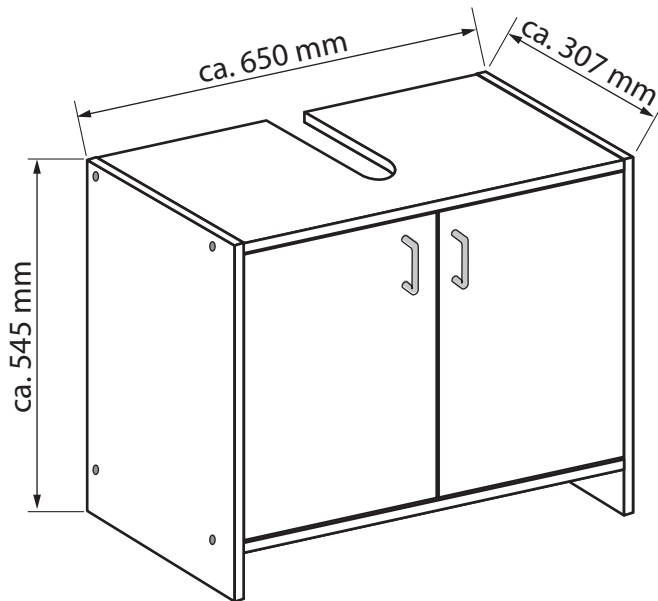

# OSLO Unterschrank

Nr	St	Ausmaß	Colli
1	1	ca. 800x307x16	2
2	1	ca. 800x307x16	2
3	1	ca. 288x303x16	2
4	1	ca. 288x303x16	2
5	1	ca. 288x280x16	2
6	1	ca. 664x283x16	2
7	1	ca. 698x309x3	2

**1****2**

3

4

5

Front / Vorderseite

# OSLO Waschbeckenunterschrank

Nr	St	Ausmaß	Colli
1	1	ca. 540x307x16	3
2	1	ca. 540x307x16	3
3	1	ca. 618x307x16	3
4	1	ca. 618x307x16	3
5	1	ca. 404x304x16	3
6	1	ca. 404x304x16	3
7	4	ca. 200x200x3	3

3

4

5

6