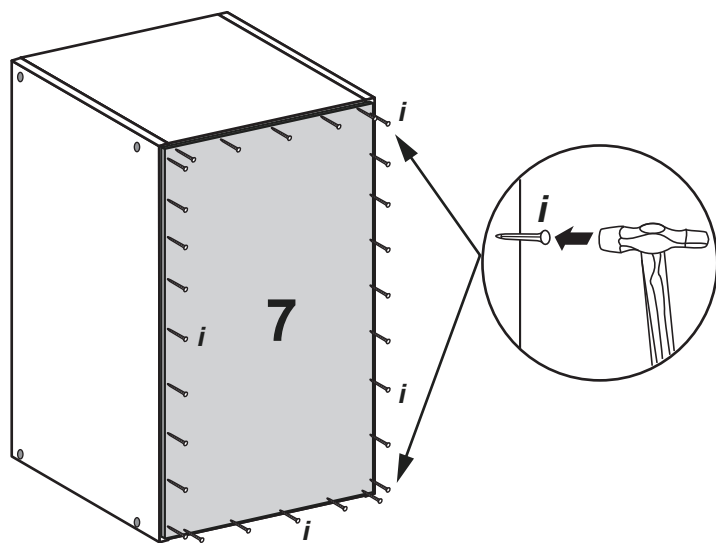

# OSLO Hängeschrank

Nr	St	Ausmaß	Colli
1	1	ca. 700x180x16	2
2	1	ca. 700x180x16	2
3	1	ca. 288x176x16	2
4	1	ca. 288x176x16	2
5	1	ca. 288x153x16	2
6	1	ca. 664x283x16	2
7	1	ca. 698x309x3	2

1

2

3

4

5

Front / Vorderseite

# OSLO Hochschrank

Nr	St	Ausmaß	Colli
1	1	ca. 1950x307x16	1
2	1	ca. 1950x307x16	1
3	2	ca. 288x303x16	1
4	2	ca. 288x303x16	1
5	3	ca. 288x280x16	1
6	2	ca. 664x283x16	1
7	1	ca. 1848x309x3	1

1

2

3

4

5

Front / Vorderseite

# OSLO Unterschrank

Nr	St	Ausmaß	Colli
1	1	ca. 800x307x16	2
2	1	ca. 800x307x16	2
3	1	ca. 288x303x16	2
4	1	ca. 288x303x16	2
5	1	ca. 288x280x16	2
6	1	ca. 664x283x16	2
7	1	ca. 698x309x3	2

**1****2**

3

4

5

Front / Vorderseite

# OSLO Waschbeckenunterschrank

Nr	St	Ausmaß	Colli
1	1	ca. 540x307x16	3
2	1	ca. 540x307x16	3
3	1	ca. 618x307x16	3
4	1	ca. 618x307x16	3
5	1	ca. 404x304x16	3
6	1	ca. 404x304x16	3
7	4	ca. 200x200x3	3

3

4

5

6