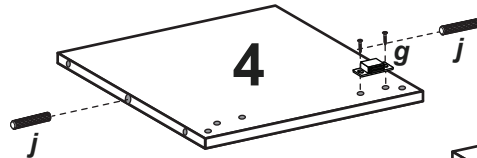

# OSLO Hochschrank

Nr	St	Ausmaß	Colli
1	1	ca. 1950x307x16	1
2	1	ca. 1950x307x16	1
3	2	ca. 288x303x16	1
4	2	ca. 288x303x16	1
5	3	ca. 288x280x16	1
6	2	ca. 664x283x16	1
7	1	ca. 1848x309x3	1

1

2

3

4

5

Front / Vorderseite