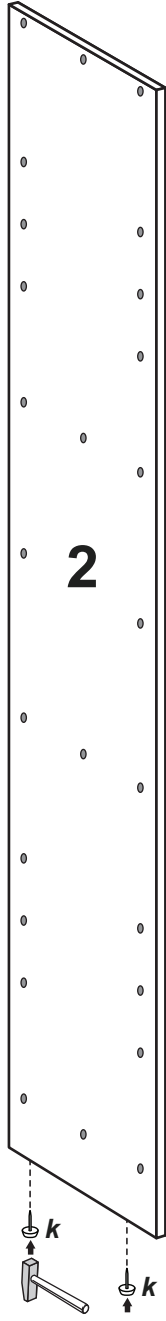

# OSLO Hängeschrank

Nr	St	Ausmaß	Colli
1	1	ca. 700x180x16	2
2	1	ca. 700x180x16	2
3	1	ca. 288x176x16	2
4	1	ca. 288x176x16	2
5	1	ca. 288x153x16	2
6	1	ca. 664x283x16	2
7	1	ca. 698x309x3	2

1

2

3

4

5

Front / Vorderseite

6

7

8

Artikel: 85-218-68-9

colli 1/3

# OSLO Hochschrank

Nr	St	Ausmaß	Colli
1	1	ca. 1950x307x16	1
2	1	ca. 1950x307x16	1
3	2	ca. 288x303x16	1
4	2	ca. 288x303x16	1
5	3	ca. 288x280x16	1
6	2	ca. 664x283x16	1
7	1	ca. 1848x309x3	1

1

2

3

4

5

Front / Vorderseite

Front / Vorderseite

6

7

8

Artikel: 85-218-68-9

colli 3/3