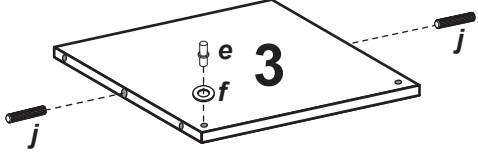

# OSLO Hochschrank

Nr	St	Ausmaß	Colli
1	1	ca. 1950x307x16	1
2	1	ca. 1950x307x16	1
3	2	ca. 288x303x16	1
4	2	ca. 288x303x16	1
5	3	ca. 288x280x16	1
6	2	ca. 664x283x16	1
7	1	ca. 1848x309x3	1

1

2

3

4

5

Front / Vorderseite