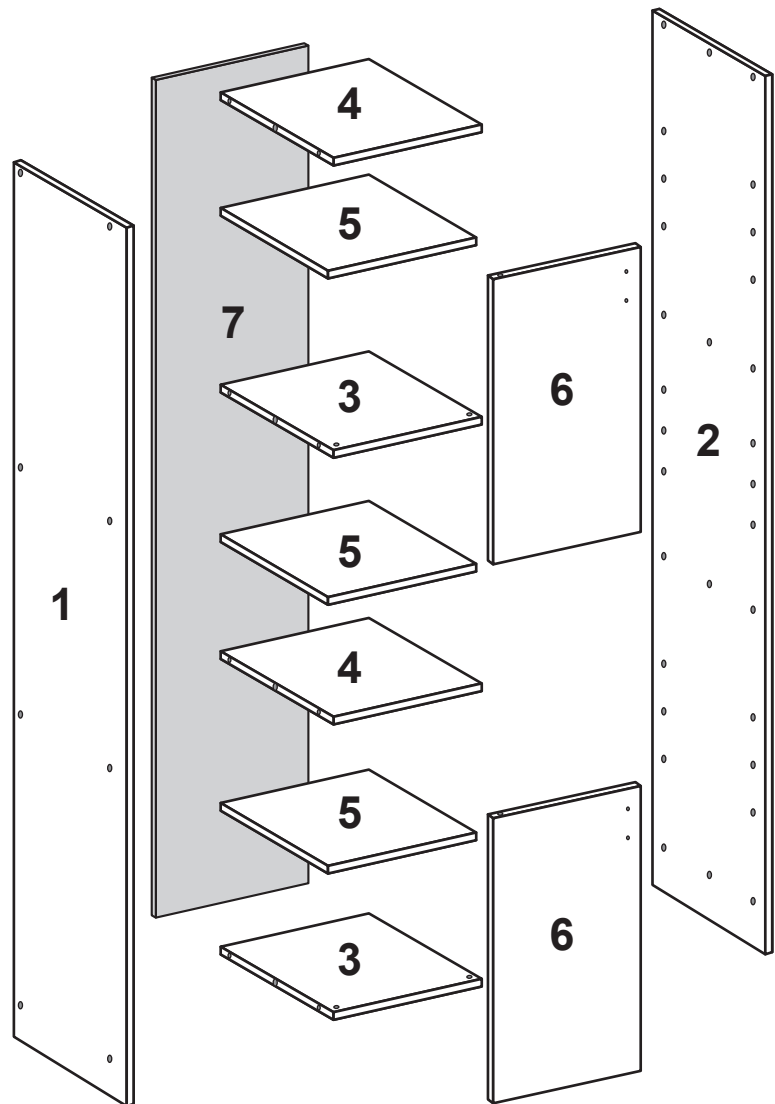

# OSLO Hängeschrank

Nr	St	Ausmaß	Colli
1	1	ca. 700x180x16	2
2	1	ca. 700x180x16	2
3	1	ca. 288x176x16	2
4	1	ca. 288x176x16	2
5	1	ca. 288x153x16	2
6	1	ca. 664x283x16	2
7	1	ca. 698x309x3	2

1

2

3

4

5

Front / Vorderseite

# OSLO Hochschrank

Nr	St	Ausmaß	Colli
1	1	ca. 1950x307x16	1
2	1	ca. 1950x307x16	1
3	2	ca. 288x303x16	1
4	2	ca. 288x303x16	1
5	3	ca. 288x280x16	1
6	2	ca. 664x283x16	1
7	1	ca. 1848x309x3	1

1

2

3

4

5

Front / Vorderseite

# OSLO Unterschrank

Nr	St	Ausmaß	Colli
1	1	ca. 800x307x16	2
2	1	ca. 800x307x16	2
3	1	ca. 288x303x16	2
4	1	ca. 288x303x16	2
5	1	ca. 288x280x16	2
6	1	ca. 664x283x16	2
7	1	ca. 698x309x3	2

**1****2**

3

4

5

Front / Vorderseite

# OSLO Waschbeckenunterschrank

Nr	St	Ausmaß	Colli
1	1	ca. 540x307x16	3
2	1	ca. 540x307x16	3
3	1	ca. 618x307x16	3
4	1	ca. 618x307x16	3
5	1	ca. 404x304x16	3
6	1	ca. 404x304x16	3
7	4	ca. 200x200x3	3

3

4

5

6