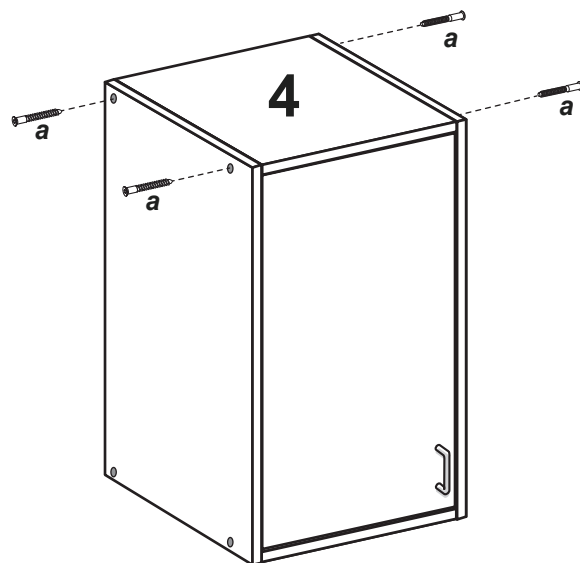

# OSLO Hängeschrank

Nr	St	Ausmaß	Colli
1	1	ca. 700x180x16	2
2	1	ca. 700x180x16	2
3	1	ca. 288x176x16	2
4	1	ca. 288x176x16	2
5	1	ca. 288x153x16	2
6	1	ca. 664x283x16	2
7	1	ca. 698x309x3	2

1

2

3

4

5

Front / Vorderseite

# OSLO Hochschrank

Nr	St	Ausmaß	Colli
1	1	ca. 1950x307x16	1
2	1	ca. 1950x307x16	1
3	2	ca. 288x303x16	1
4	2	ca. 288x303x16	1
5	3	ca. 288x280x16	1
6	2	ca. 664x283x16	1
7	1	ca. 1848x309x3	1

1

2

3

4

5

Front / Vorderseite

# OSLO Unterschrank

Nr	St	Ausmaß	Colli
1	1	ca. 800x307x16	2
2	1	ca. 800x307x16	2
3	1	ca. 288x303x16	2
4	1	ca. 288x303x16	2
5	1	ca. 288x280x16	2
6	1	ca. 664x283x16	2
7	1	ca. 698x309x3	2

**1****2**

3

4

5

Front / Vorderseite

# OSLO Waschbeckenunterschrank

Nr	St	Ausmaß	Colli
1	1	ca. 540x307x16	3
2	1	ca. 540x307x16	3
3	1	ca. 618x307x16	3
4	1	ca. 618x307x16	3
5	1	ca. 404x304x16	3
6	1	ca. 404x304x16	3
7	4	ca. 200x200x3	3

3

4

5

6