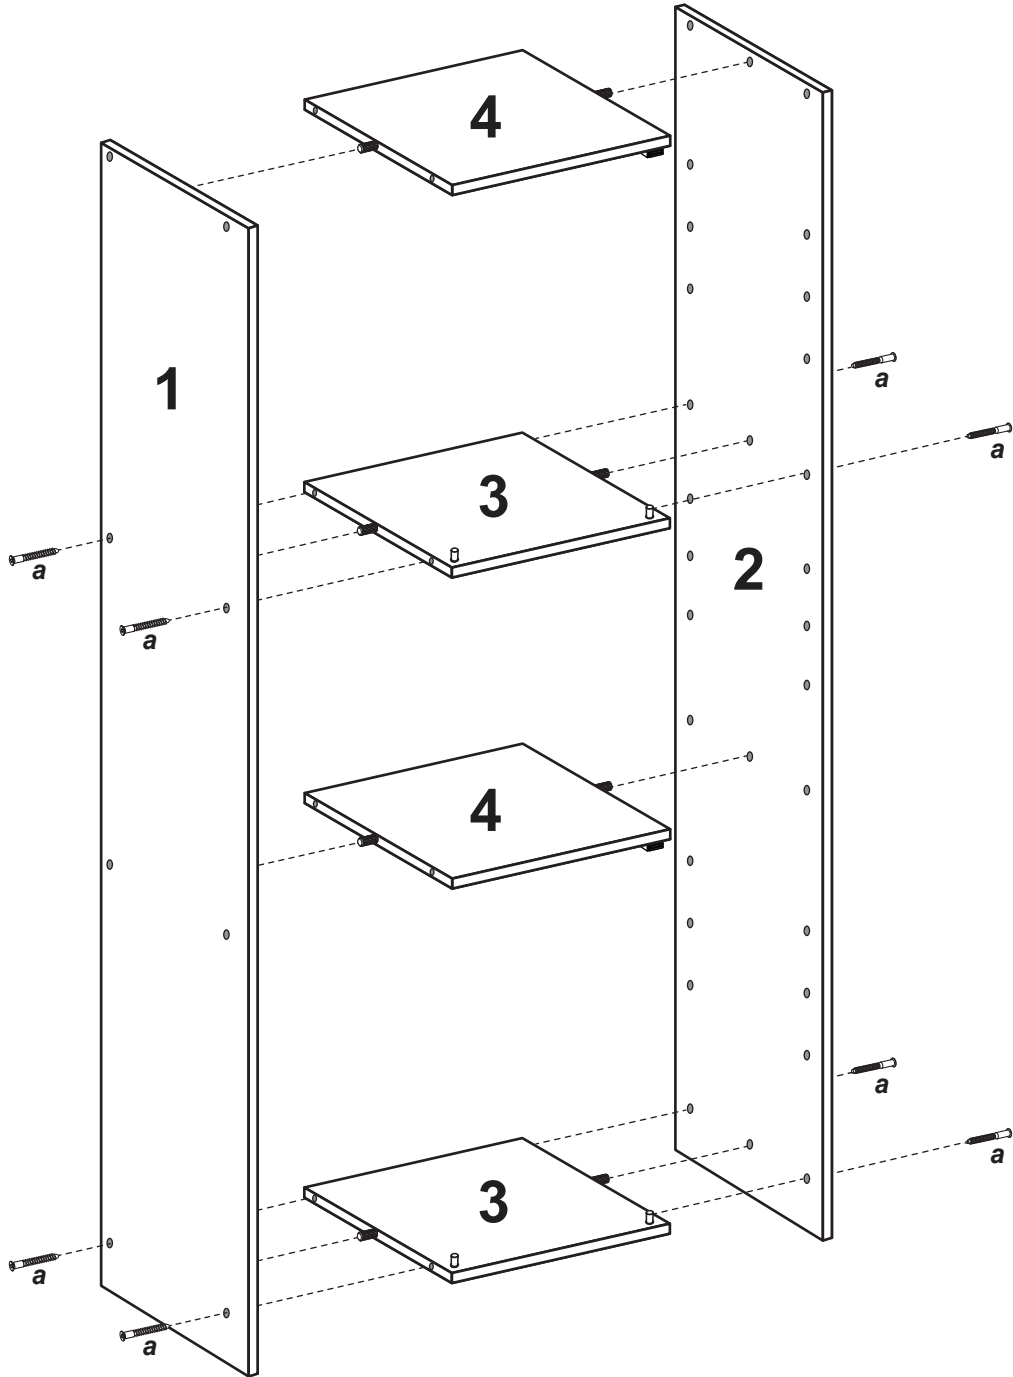

# OSLO Hochschrank

Nr	St	Ausmaß	Colli
1	1	ca. 1950x307x16	1
2	1	ca. 1950x307x16	1
3	2	ca. 288x303x16	1
4	2	ca. 288x303x16	1
5	3	ca. 288x280x16	1
6	2	ca. 664x283x16	1
7	1	ca. 1848x309x3	1

1

2

3

4

5

Front / Vorderseite

# OSLO Unterschrank

Nr	St	Ausmaß	Colli
1	1	ca. 800x307x16	2
2	1	ca. 800x307x16	2
3	1	ca. 288x303x16	2
4	1	ca. 288x303x16	2
5	1	ca. 288x280x16	2
6	1	ca. 664x283x16	2
7	1	ca. 698x309x3	2

**1****2**

3

4

5

Front / Vorderseite

# OSLO Waschbeckenunterschrank

Nr	St	Ausmaß	Colli
1	1	ca. 540x307x16	3
2	1	ca. 540x307x16	3
3	1	ca. 618x307x16	3
4	1	ca. 618x307x16	3
5	1	ca. 404x304x16	3
6	1	ca. 404x304x16	3
7	4	ca. 200x200x3	3

3

4

5

6