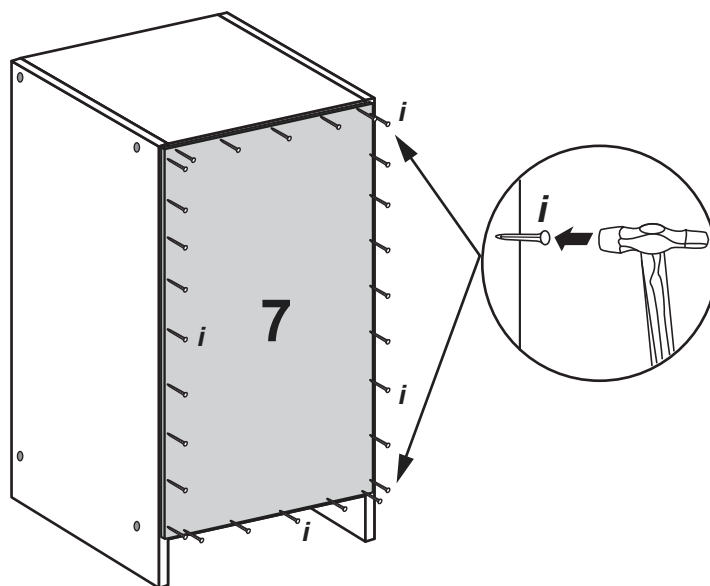

# OSLO Unterschrank

Nr	St	Ausmaß	Colli
1	1	ca. 800x307x16	2
2	1	ca. 800x307x16	2
3	1	ca. 288x303x16	2
4	1	ca. 288x303x16	2
5	1	ca. 288x280x16	2
6	1	ca. 664x283x16	2
7	1	ca. 698x309x3	2

**1****2**

3

4

5

Front / Vorderseite