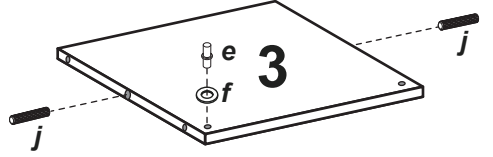

# OSLO Hochschrank

Nr	St	Ausmaß	Colli
1	1	ca. 1950x307x16	1
2	1	ca. 1950x307x16	1
3	2	ca. 288x303x16	1
4	2	ca. 288x303x16	1
5	3	ca. 288x280x16	1
6	2	ca. 664x283x16	1
7	1	ca. 1848x309x3	1

1

2

3

4

5

Front / Vorderseite