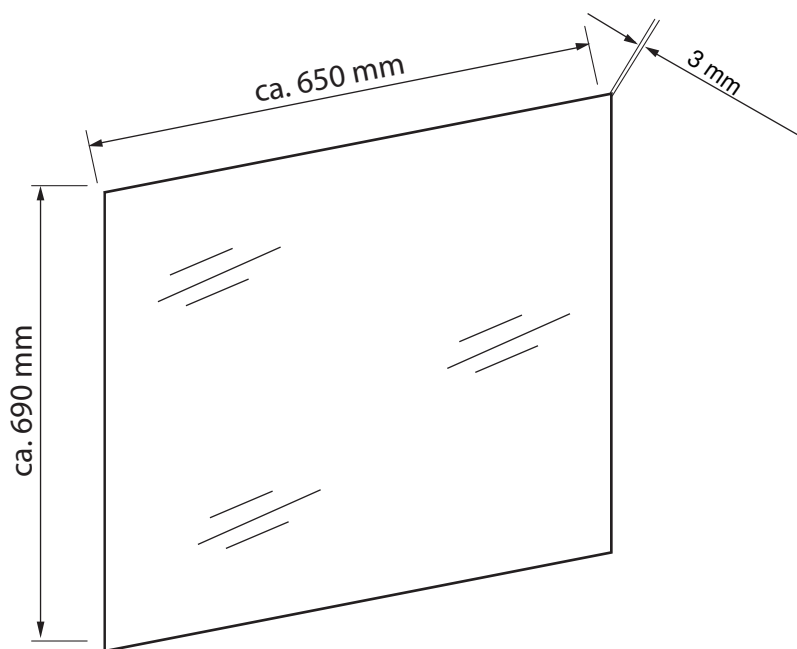

Artikel: 85-218-68-9

colli 3/3

OSLO Spiegel