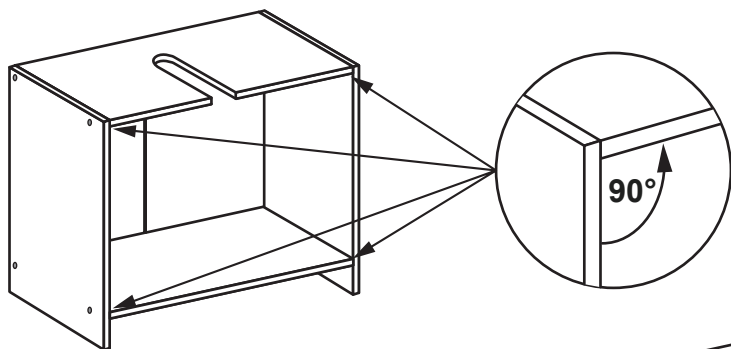

# OSLO Waschbeckenunterschrank

Nr	St	Ausmaß	Colli
1	1	ca. 540x307x16	3
2	1	ca. 540x307x16	3
3	1	ca. 618x307x16	3
4	1	ca. 618x307x16	3
5	1	ca. 404x304x16	3
6	1	ca. 404x304x16	3
7	4	ca. 200x200x3	3

3

4

5

6