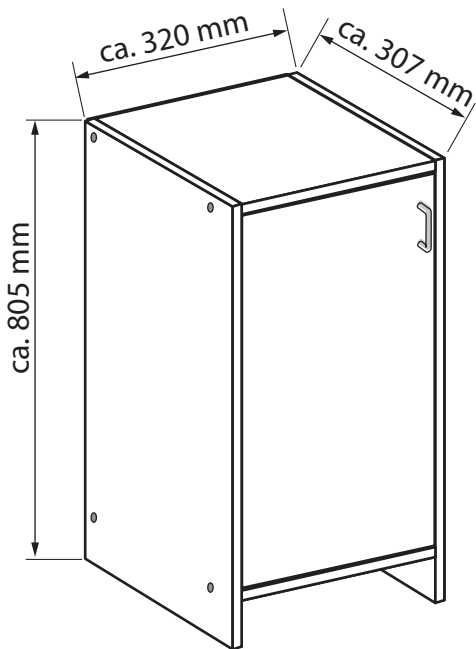

# OSLO Hochschrank

Nr	St	Ausmaß	Colli
1	1	ca. 1950x307x16	1
2	1	ca. 1950x307x16	1
3	2	ca. 288x303x16	1
4	2	ca. 288x303x16	1
5	3	ca. 288x280x16	1
6	2	ca. 664x283x16	1
7	1	ca. 1848x309x3	1

1

2

3

4

5

Front / Vorderseite

# OSLO Spiegel

Artikel: 85-218-68-9

colli 2/3

# OSLO Unterschrank

Nr	St	Ausmaß	Colli
1	1	ca. 800x307x16	2
2	1	ca. 800x307x16	2
3	1	ca. 288x303x16	2
4	1	ca. 288x303x16	2
5	1	ca. 288x280x16	2
6	1	ca. 664x283x16	2
7	1	ca. 698x309x3	2

**1****2**

3

4

5

Front / Vorderseite

# OSLO Waschbeckenunterschrank

Nr	St	Ausmaß	Colli
1	1	ca. 540x307x16	3
2	1	ca. 540x307x16	3
3	1	ca. 618x307x16	3
4	1	ca. 618x307x16	3
5	1	ca. 404x304x16	3
6	1	ca. 404x304x16	3
7	4	ca. 200x200x3	3

3

4

5

6