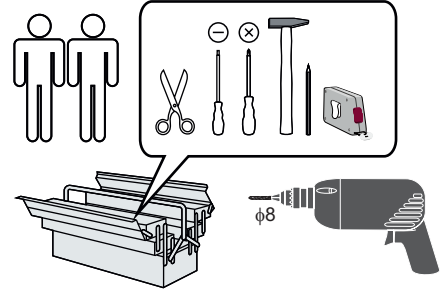

# OSLO Waschbeckenunterschrank

Nr	St	Ausmaß	Colli
1	1	ca. 540x307x16	3
2	1	ca. 540x307x16	3
3	1	ca. 618x307x16	3
4	1	ca. 618x307x16	3
5	1	ca. 404x304x16	3
6	1	ca. 404x304x16	3
7	4	ca. 200x200x3	3

3

4

5

6