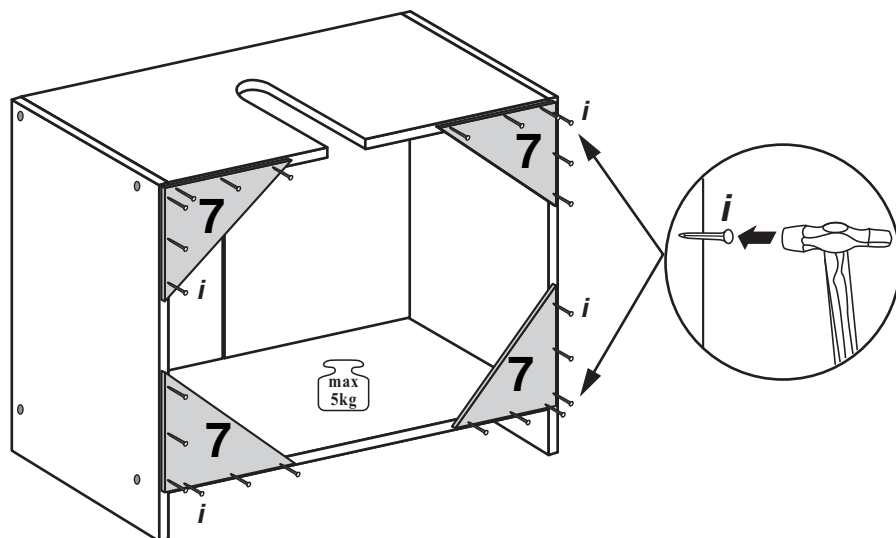

# OSLO Waschbeckenunterschrank

Nr	St	Ausmaß	Colli
1	1	ca. 540x307x16	3
2	1	ca. 540x307x16	3
3	1	ca. 618x307x16	3
4	1	ca. 618x307x16	3
5	1	ca. 404x304x16	3
6	1	ca. 404x304x16	3
7	4	ca. 200x200x3	3

3

4

5

6