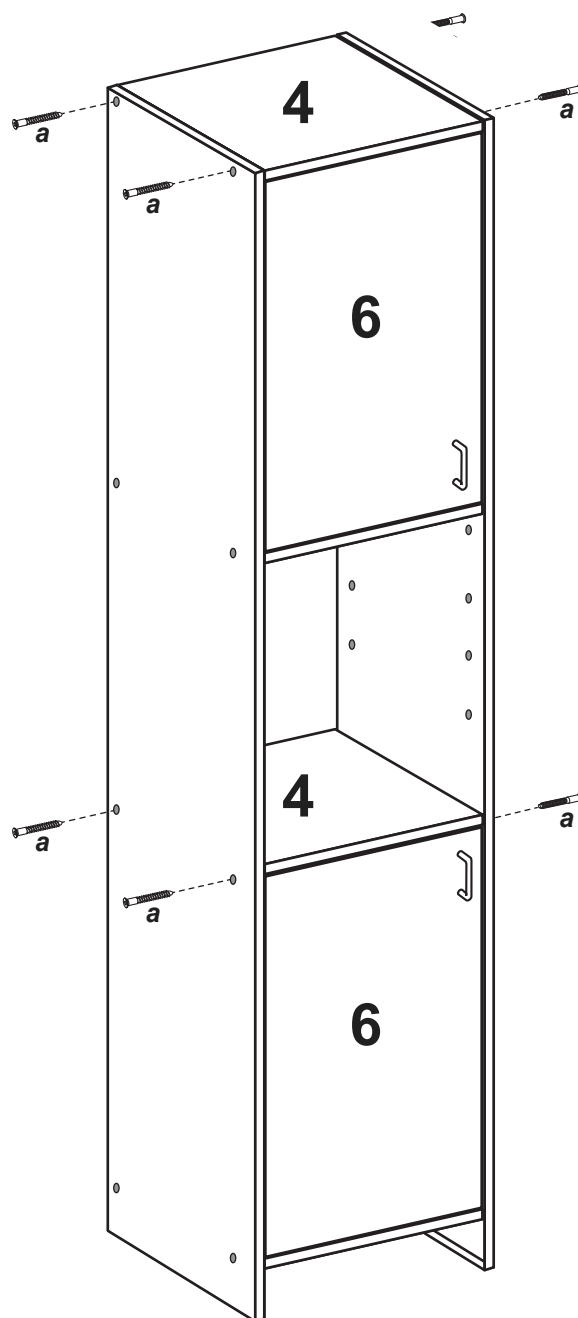

# OSLO Hängeschrank

Nr	St	Ausmaß	Colli
1	1	ca. 700x180x16	2
2	1	ca. 700x180x16	2
3	1	ca. 288x176x16	2
4	1	ca. 288x176x16	2
5	1	ca. 288x153x16	2
6	1	ca. 664x283x16	2
7	1	ca. 698x309x3	2

1

2

3

4

5

Front / Vorderseite

# OSLO Hochschrank

Nr	St	Ausmaß	Colli
1	1	ca. 1950x307x16	1
2	1	ca. 1950x307x16	1
3	2	ca. 288x303x16	1
4	2	ca. 288x303x16	1
5	3	ca. 288x280x16	1
6	2	ca. 664x283x16	1
7	1	ca. 1848x309x3	1

1

2

3

4

5

Front / Vorderseite

# OSLO Unterschrank

Nr	St	Ausmaß	Colli
1	1	ca. 800x307x16	2
2	1	ca. 800x307x16	2
3	1	ca. 288x303x16	2
4	1	ca. 288x303x16	2
5	1	ca. 288x280x16	2
6	1	ca. 664x283x16	2
7	1	ca. 698x309x3	2

**1****2**

3

4

5

Front / Vorderseite

# OSLO Waschbeckenunterschrank

Nr	St	Ausmaß	Colli
1	1	ca. 540x307x16	3
2	1	ca. 540x307x16	3
3	1	ca. 618x307x16	3
4	1	ca. 618x307x16	3
5	1	ca. 404x304x16	3
6	1	ca. 404x304x16	3
7	4	ca. 200x200x3	3

3

4

5

6