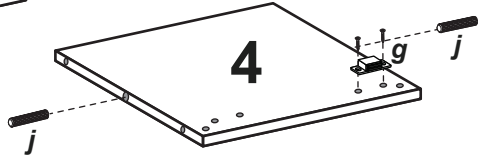

# OSLO Hochschrank

Nr	St	Ausmaß	Colli
1	1	ca. 1950x307x16	1
2	1	ca. 1950x307x16	1
3	2	ca. 288x303x16	1
4	2	ca. 288x303x16	1
5	3	ca. 288x280x16	1
6	2	ca. 664x283x16	1
7	1	ca. 1848x309x3	1

1

2

3

4

5

Front / Vorderseite