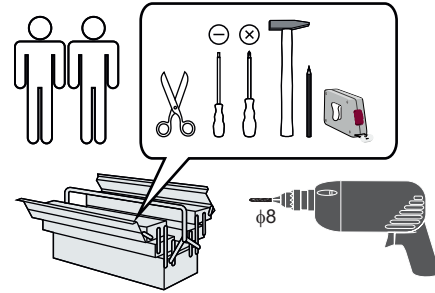

Nr	St	Ausmaß	Colli
1	1	ca. 800x307x16	2
2	1	ca. 800x307x16	2
3	1	ca. 288x303x16	2
4	1	ca. 288x303x16	2
5	1	ca. 288x280x16	2
6	1	ca. 664x283x16	2
7	1	ca. 698x309x3	2