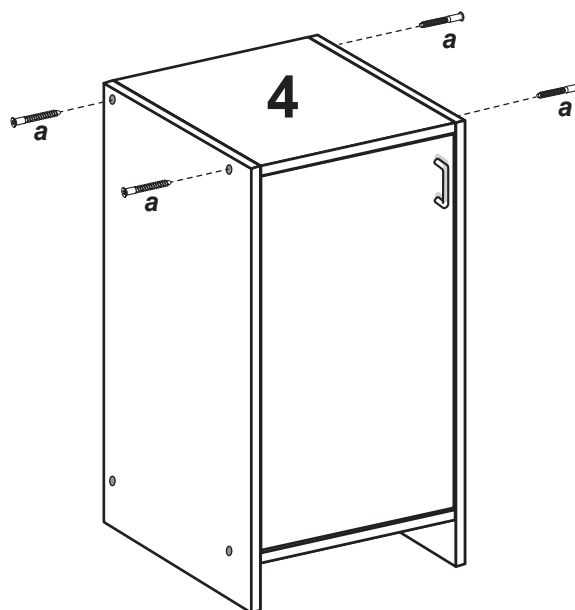

# OSLO Unterschrank

Nr	St	Ausmaß	Colli
1	1	ca. 800x307x16	2
2	1	ca. 800x307x16	2
3	1	ca. 288x303x16	2
4	1	ca. 288x303x16	2
5	1	ca. 288x280x16	2
6	1	ca. 664x283x16	2
7	1	ca. 698x309x3	2

**1****2**

3

4

5

Front / Vorderseite

# OSLO Waschbeckenunterschrank

Nr	St	Ausmaß	Colli
1	1	ca. 540x307x16	3
2	1	ca. 540x307x16	3
3	1	ca. 618x307x16	3
4	1	ca. 618x307x16	3
5	1	ca. 404x304x16	3
6	1	ca. 404x304x16	3
7	4	ca. 200x200x3	3

3

4

5

6