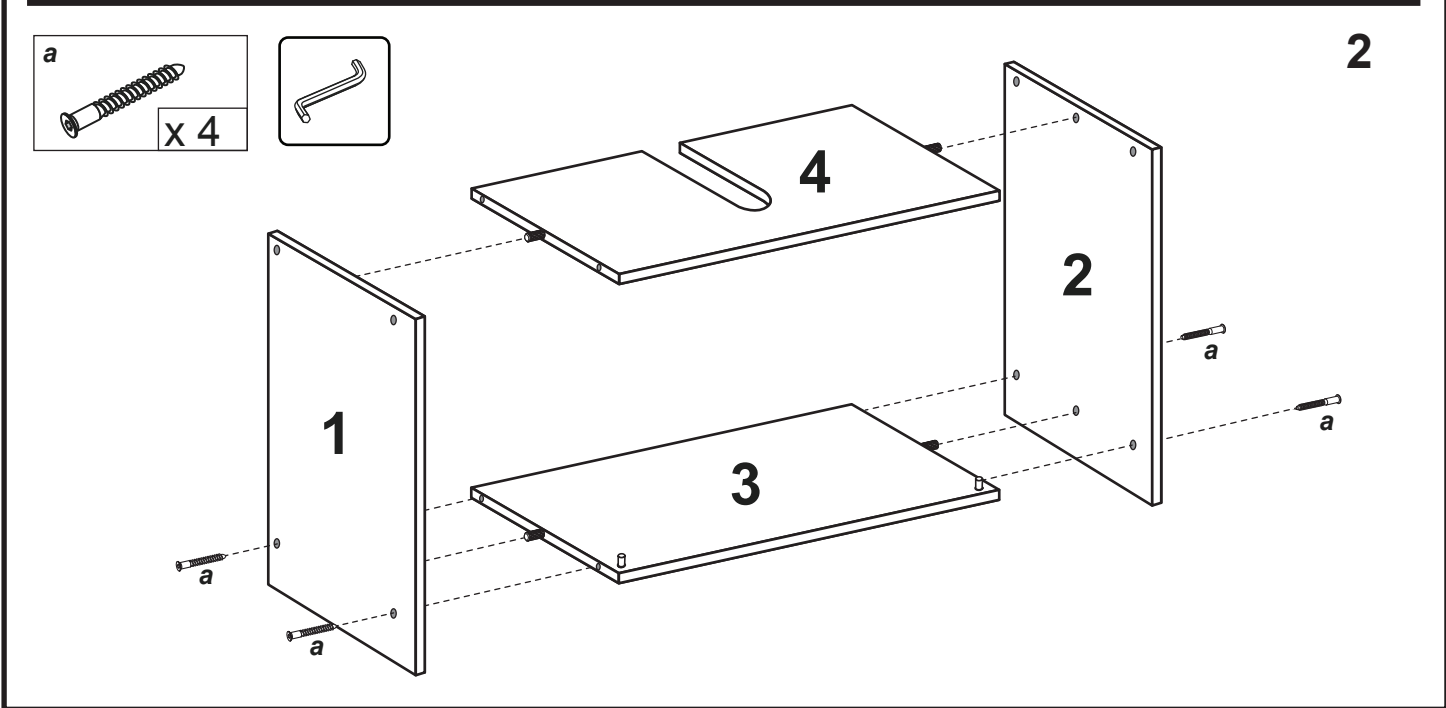

# OSLO Waschbeckenunterschrank

Nr	St	Ausmaß	Colli
1	1	ca. 540x307x16	3
2	1	ca. 540x307x16	3
3	1	ca. 618x307x16	3
4	1	ca. 618x307x16	3
5	1	ca. 404x304x16	3
6	1	ca. 404x304x16	3
7	4	ca. 200x200x3	3

3

4

5

6