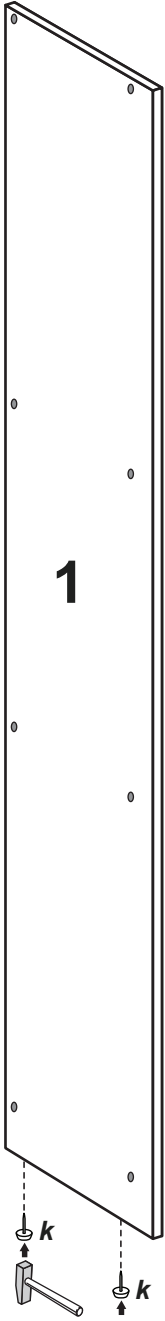

# OSLO Hängeschrank

Nr	St	Ausmaß	Colli
1	1	ca. 700x180x16	2
2	1	ca. 700x180x16	2
3	1	ca. 288x176x16	2
4	1	ca. 288x176x16	2
5	1	ca. 288x153x16	2
6	1	ca. 664x283x16	2
7	1	ca. 698x309x3	2

1

2

3

4

5

Front / Vorderseite

6

7

8

Artikel: 85-218-68-9

colli 1/3

# OSLO Hochschrank

Nr	St	Ausmaß	Colli
1	1	ca. 1950x307x16	1
2	1	ca. 1950x307x16	1
3	2	ca. 288x303x16	1
4	2	ca. 288x303x16	1
5	3	ca. 288x280x16	1
6	2	ca. 664x283x16	1
7	1	ca. 1848x309x3	1

1

2

3

4

5

Front / Vorderseite

Front / Vorderseite

6

7

8

Artikel: 85-218-68-9

colli 3/3