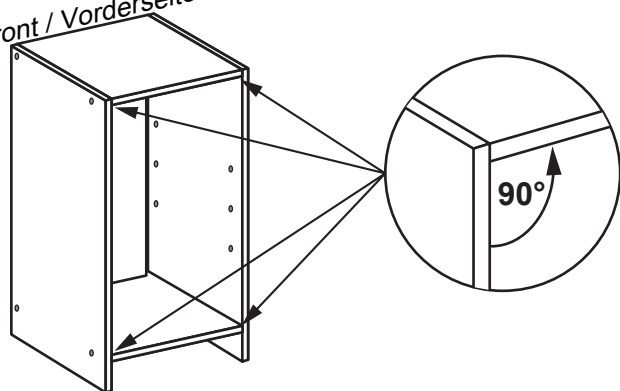

# OSLO Unterschrank

Nr	St	Ausmaß	Colli
1	1	ca. 800x307x16	2
2	1	ca. 800x307x16	2
3	1	ca. 288x303x16	2
4	1	ca. 288x303x16	2
5	1	ca. 288x280x16	2
6	1	ca. 664x283x16	2
7	1	ca. 698x309x3	2

**1****2**

3

4

5

Front / Vorderseite