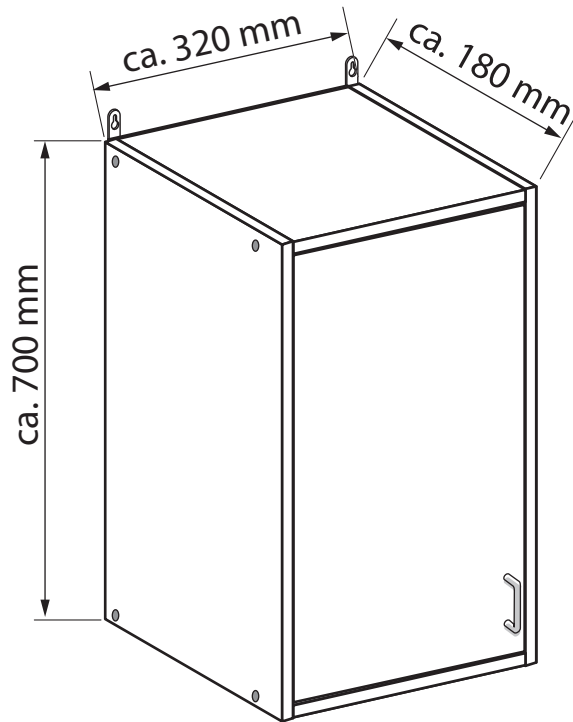

# OSLO Hängeschrank

Nr	St	Ausmaß	Colli
1	1	ca. 700x180x16	2
2	1	ca. 700x180x16	2
3	1	ca. 288x176x16	2
4	1	ca. 288x176x16	2
5	1	ca. 288x153x16	2
6	1	ca. 664x283x16	2
7	1	ca. 698x309x3	2

1

2

3

4

5

Front / Vorderseite

# OSLO Hochschrank

Nr	St	Ausmaß	Colli
1	1	ca. 1950x307x16	1
2	1	ca. 1950x307x16	1
3	2	ca. 288x303x16	1
4	2	ca. 288x303x16	1
5	3	ca. 288x280x16	1
6	2	ca. 664x283x16	1
7	1	ca. 1848x309x3	1

1

2

3

4

5

Front / Vorderseite

# OSLO Unterschrank

Nr	St	Ausmaß	Colli
1	1	ca. 800x307x16	2
2	1	ca. 800x307x16	2
3	1	ca. 288x303x16	2
4	1	ca. 288x303x16	2
5	1	ca. 288x280x16	2
6	1	ca. 664x283x16	2
7	1	ca. 698x309x3	2

**1****2**

3

4

5

Front / Vorderseite

# OSLO Waschbeckenunterschrank

Nr	St	Ausmaß	Colli
1	1	ca. 540x307x16	3
2	1	ca. 540x307x16	3
3	1	ca. 618x307x16	3
4	1	ca. 618x307x16	3
5	1	ca. 404x304x16	3
6	1	ca. 404x304x16	3
7	4	ca. 200x200x3	3

3

4

5

6