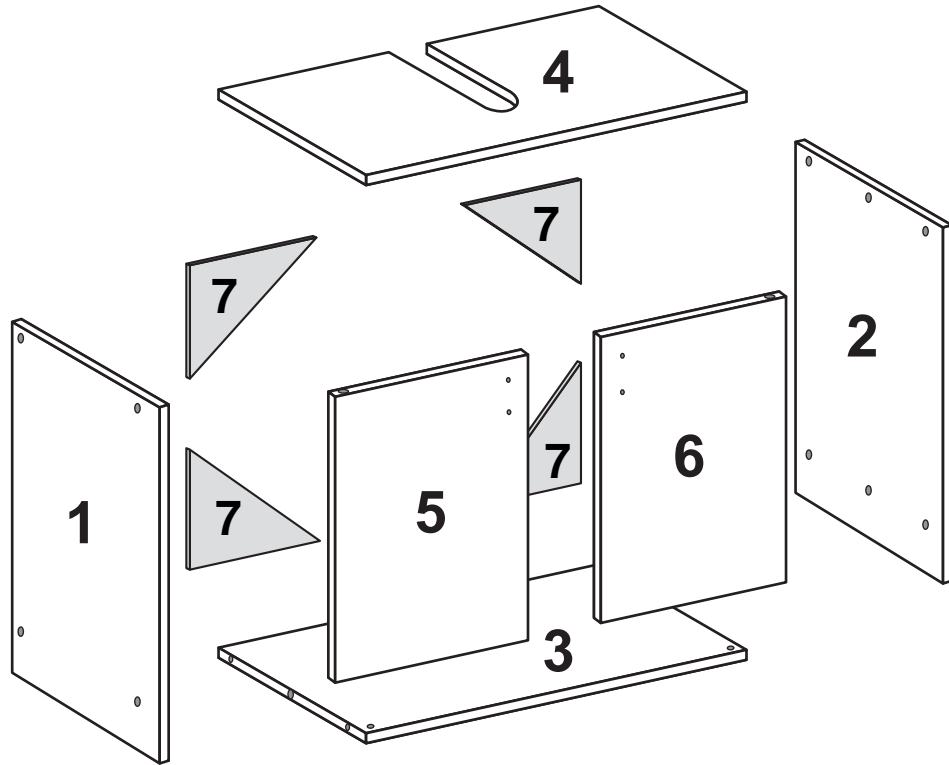

# OSLO Waschbeckenunterschrank

Nr	St	Ausmaß	Colli
1	1	ca. 540x307x16	3
2	1	ca. 540x307x16	3
3	1	ca. 618x307x16	3
4	1	ca. 618x307x16	3
5	1	ca. 404x304x16	3
6	1	ca. 404x304x16	3
7	4	ca. 200x200x3	3

3

4

5

6