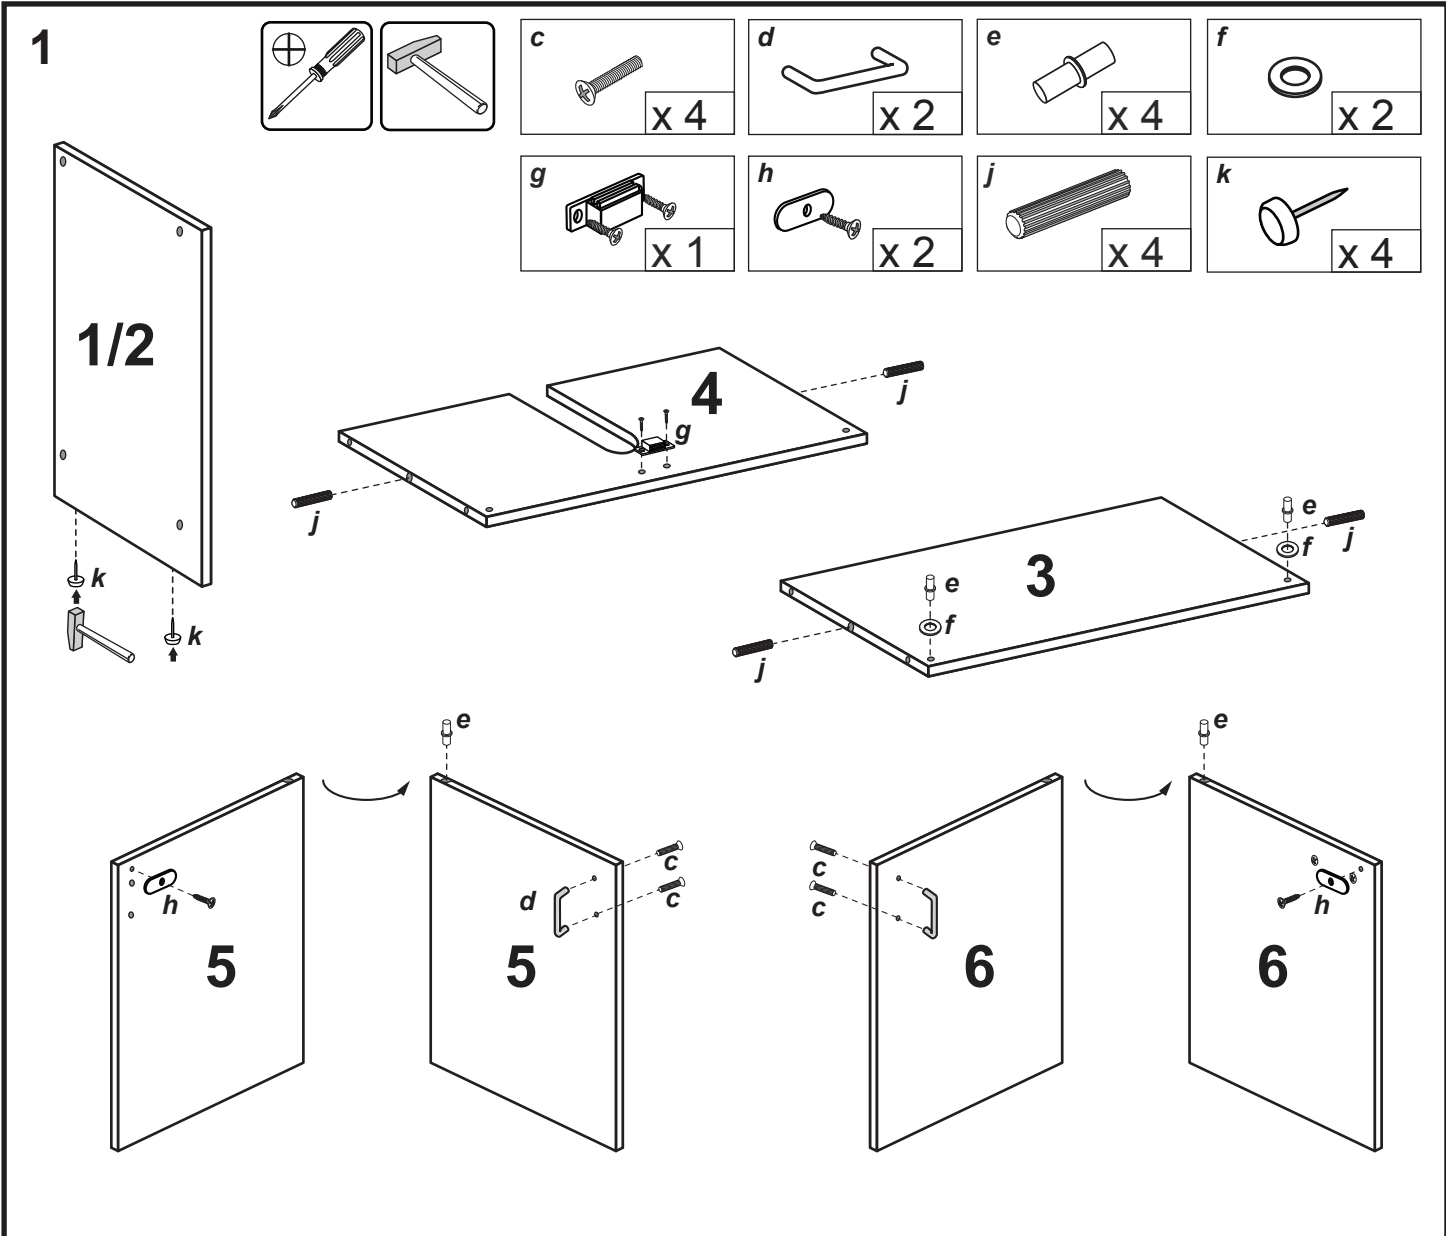

# OSLO Waschbeckenunterschrank

Nr	St	Ausmaß	Colli
1	1	ca. 540x307x16	3
2	1	ca. 540x307x16	3
3	1	ca. 618x307x16	3
4	1	ca. 618x307x16	3
5	1	ca. 404x304x16	3
6	1	ca. 404x304x16	3
7	4	ca. 200x200x3	3

3

4

5

6