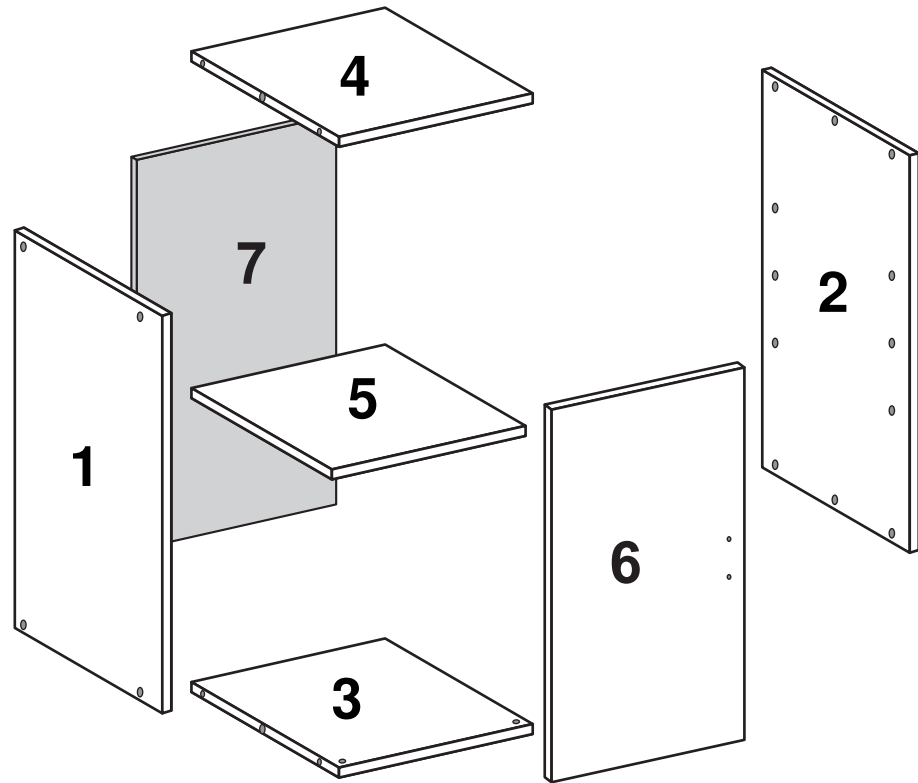

# OSLO Hängeschrank

Nr	St	Ausmaß	Colli
1	1	ca. 700x180x16	2
2	1	ca. 700x180x16	2
3	1	ca. 288x176x16	2
4	1	ca. 288x176x16	2
5	1	ca. 288x153x16	2
6	1	ca. 664x283x16	2
7	1	ca. 698x309x3	2

1

2

3

4

5

Front / Vorderseite

# OSLO Hochschrank

Nr	St	Ausmaß	Colli
1	1	ca. 1950x307x16	1
2	1	ca. 1950x307x16	1
3	2	ca. 288x303x16	1
4	2	ca. 288x303x16	1
5	3	ca. 288x280x16	1
6	2	ca. 664x283x16	1
7	1	ca. 1848x309x3	1

1

2

3

4

5

Front / Vorderseite

# OSLO Unterschrank

Nr	St	Ausmaß	Colli
1	1	ca. 800x307x16	2
2	1	ca. 800x307x16	2
3	1	ca. 288x303x16	2
4	1	ca. 288x303x16	2
5	1	ca. 288x280x16	2
6	1	ca. 664x283x16	2
7	1	ca. 698x309x3	2

**1****2**

3

4

5

Front / Vorderseite

# OSLO Waschbeckenunterschrank

Nr	St	Ausmaß	Colli
1	1	ca. 540x307x16	3
2	1	ca. 540x307x16	3
3	1	ca. 618x307x16	3
4	1	ca. 618x307x16	3
5	1	ca. 404x304x16	3
6	1	ca. 404x304x16	3
7	4	ca. 200x200x3	3

3

4

5

6