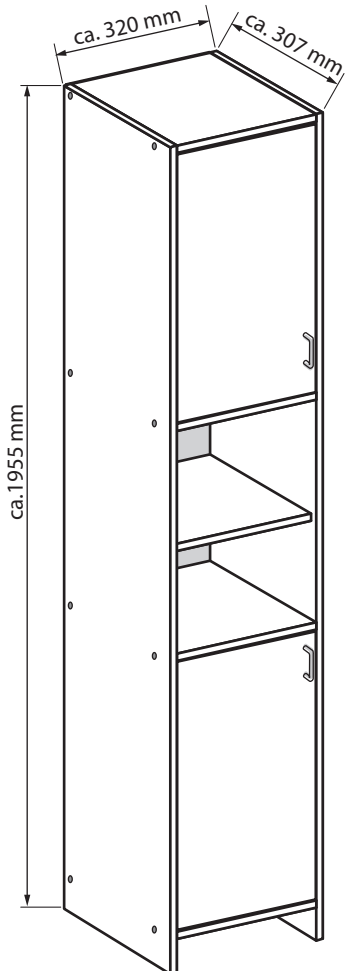

# OSLO Hängeschrank

Nr	St	Ausmaß	Colli
1	1	ca. 700x180x16	2
2	1	ca. 700x180x16	2
3	1	ca. 288x176x16	2
4	1	ca. 288x176x16	2
5	1	ca. 288x153x16	2
6	1	ca. 664x283x16	2
7	1	ca. 698x309x3	2

1

2

3

4

5

Front / Vorderseite

# OSLO Hochschrank

Nr	St	Ausmaß	Colli
1	1	ca. 1950x307x16	1
2	1	ca. 1950x307x16	1
3	2	ca. 288x303x16	1
4	2	ca. 288x303x16	1
5	3	ca. 288x280x16	1
6	2	ca. 664x283x16	1
7	1	ca. 1848x309x3	1

1

2

3

4

5

Front / Vorderseite

# OSLO Unterschrank

Nr	St	Ausmaß	Colli
1	1	ca. 800x307x16	2
2	1	ca. 800x307x16	2
3	1	ca. 288x303x16	2
4	1	ca. 288x303x16	2
5	1	ca. 288x280x16	2
6	1	ca. 664x283x16	2
7	1	ca. 698x309x3	2

**1****2**

3

4

5

Front / Vorderseite

# OSLO Waschbeckenunterschrank

Nr	St	Ausmaß	Colli
1	1	ca. 540x307x16	3
2	1	ca. 540x307x16	3
3	1	ca. 618x307x16	3
4	1	ca. 618x307x16	3
5	1	ca. 404x304x16	3
6	1	ca. 404x304x16	3
7	4	ca. 200x200x3	3

3

4

5

6