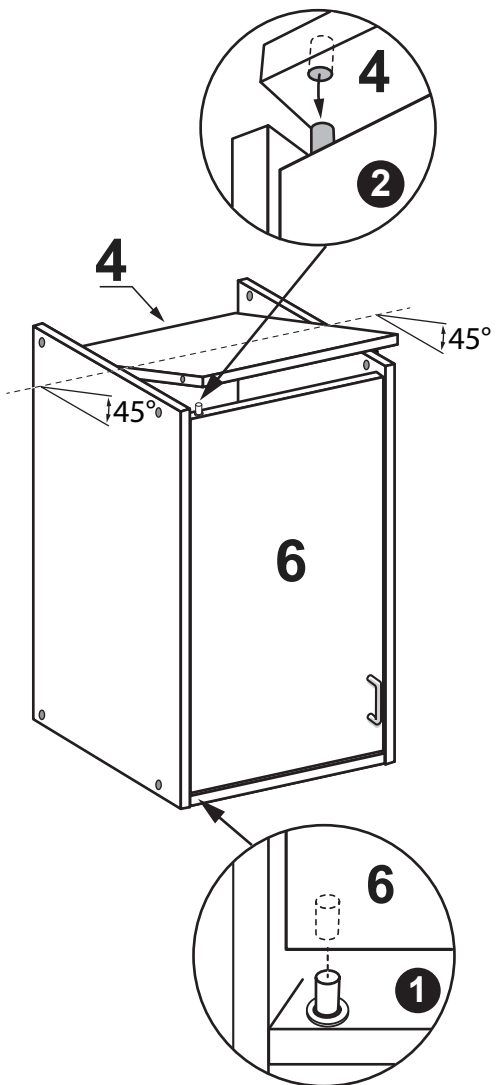

# OSLO Hängeschrank

Nr	St	Ausmaß	Colli
1	1	ca. 700x180x16	2
2	1	ca. 700x180x16	2
3	1	ca. 288x176x16	2
4	1	ca. 288x176x16	2
5	1	ca. 288x153x16	2
6	1	ca. 664x283x16	2
7	1	ca. 698x309x3	2

1

2

3

4

5

Front / Vorderseite

# OSLO Hochschrank

Nr	St	Ausmaß	Colli
1	1	ca. 1950x307x16	1
2	1	ca. 1950x307x16	1
3	2	ca. 288x303x16	1
4	2	ca. 288x303x16	1
5	3	ca. 288x280x16	1
6	2	ca. 664x283x16	1
7	1	ca. 1848x309x3	1

1

2

3

4

5

Front / Vorderseite

# OSLO Unterschrank

Nr	St	Ausmaß	Colli
1	1	ca. 800x307x16	2
2	1	ca. 800x307x16	2
3	1	ca. 288x303x16	2
4	1	ca. 288x303x16	2
5	1	ca. 288x280x16	2
6	1	ca. 664x283x16	2
7	1	ca. 698x309x3	2

**1****2**

3

4

5

Front / Vorderseite

# OSLO Waschbeckenunterschrank

Nr	St	Ausmaß	Colli
1	1	ca. 540x307x16	3
2	1	ca. 540x307x16	3
3	1	ca. 618x307x16	3
4	1	ca. 618x307x16	3
5	1	ca. 404x304x16	3
6	1	ca. 404x304x16	3
7	4	ca. 200x200x3	3

3

4

5

6