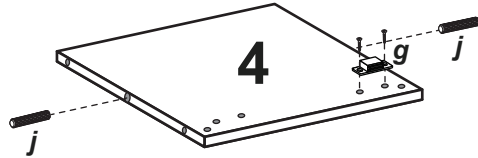

# OSLO Unterschrank

Nr	St	Ausmaß	Colli
1	1	ca. 800x307x16	2
2	1	ca. 800x307x16	2
3	1	ca. 288x303x16	2
4	1	ca. 288x303x16	2
5	1	ca. 288x280x16	2
6	1	ca. 664x283x16	2
7	1	ca. 698x309x3	2

**1****2**

3

4

5

Front / Vorderseite