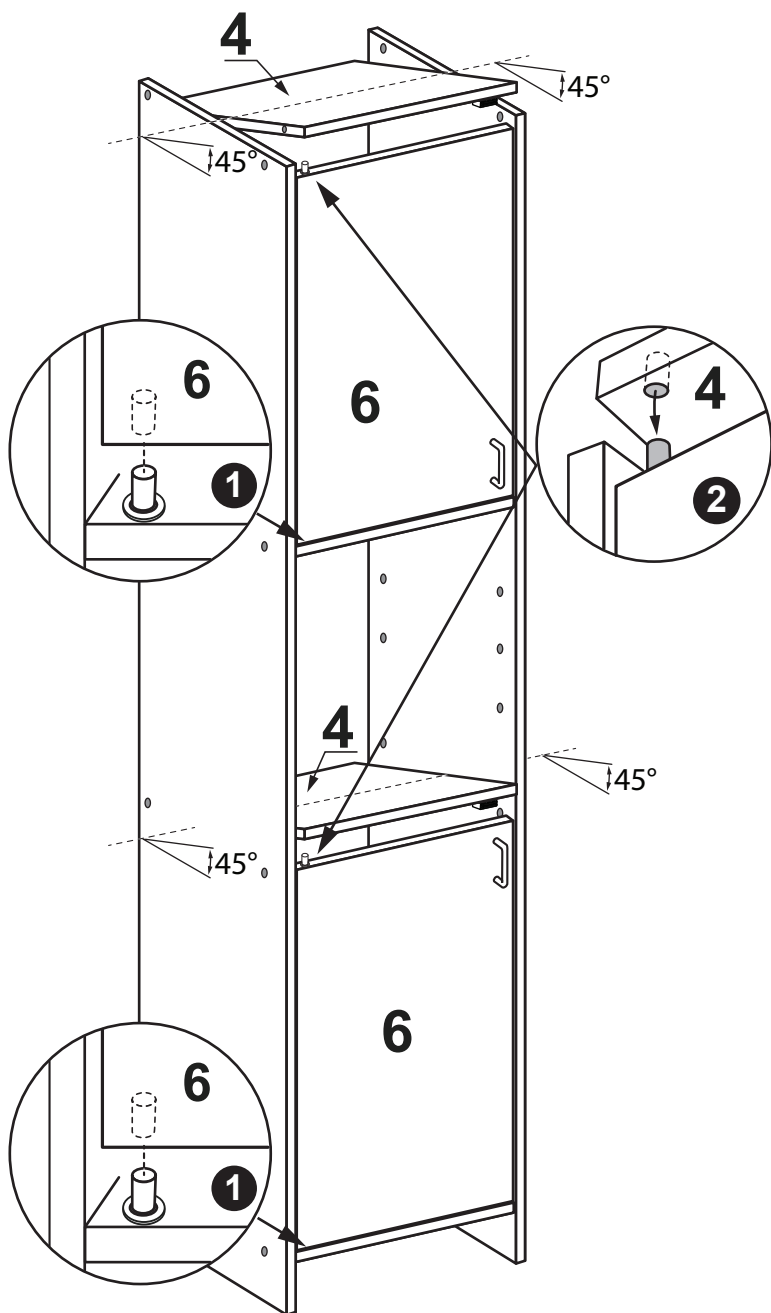

# OSLO Hochschrank

Nr	St	Ausmaß	Colli
1	1	ca. 1950x307x16	1
2	1	ca. 1950x307x16	1
3	2	ca. 288x303x16	1
4	2	ca. 288x303x16	1
5	3	ca. 288x280x16	1
6	2	ca. 664x283x16	1
7	1	ca. 1848x309x3	1

1

2

3

4

5

Front / Vorderseite

Front / Vorderseite

6

7

8

Artikel: 85-218-68-9

colli 3/3

# OSLO Unterschrank

Nr	St	Ausmaß	Colli
1	1	ca. 800x307x16	2
2	1	ca. 800x307x16	2
3	1	ca. 288x303x16	2
4	1	ca. 288x303x16	2
5	1	ca. 288x280x16	2
6	1	ca. 664x283x16	2
7	1	ca. 698x309x3	2

**1****2**

3

4

5

Front / Vorderseite

# OSLO Waschbeckenunterschrank

Nr	St	Ausmaß	Colli
1	1	ca. 540x307x16	3
2	1	ca. 540x307x16	3
3	1	ca. 618x307x16	3
4	1	ca. 618x307x16	3
5	1	ca. 404x304x16	3
6	1	ca. 404x304x16	3
7	4	ca. 200x200x3	3

3

4

5

6