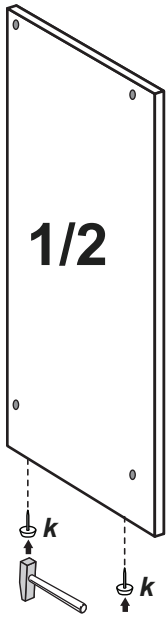

# OSLO Hängeschrank

Nr	St	Ausmaß	Colli
1	1	ca. 700x180x16	2
2	1	ca. 700x180x16	2
3	1	ca. 288x176x16	2
4	1	ca. 288x176x16	2
5	1	ca. 288x153x16	2
6	1	ca. 664x283x16	2
7	1	ca. 698x309x3	2

1

2

3

4

5

Front / Vorderseite

# OSLO Hochschrank

Nr	St	Ausmaß	Colli
1	1	ca. 1950x307x16	1
2	1	ca. 1950x307x16	1
3	2	ca. 288x303x16	1
4	2	ca. 288x303x16	1
5	3	ca. 288x280x16	1
6	2	ca. 664x283x16	1
7	1	ca. 1848x309x3	1

1

2

3

4

5

Front / Vorderseite

# OSLO Spiegel

Artikel: 85-218-68-9

colli 2/3

# OSLO Unterschrank

Nr	St	Ausmaß	Colli
1	1	ca. 800x307x16	2
2	1	ca. 800x307x16	2
3	1	ca. 288x303x16	2
4	1	ca. 288x303x16	2
5	1	ca. 288x280x16	2
6	1	ca. 664x283x16	2
7	1	ca. 698x309x3	2

**1****2**

3

4

5

Front / Vorderseite