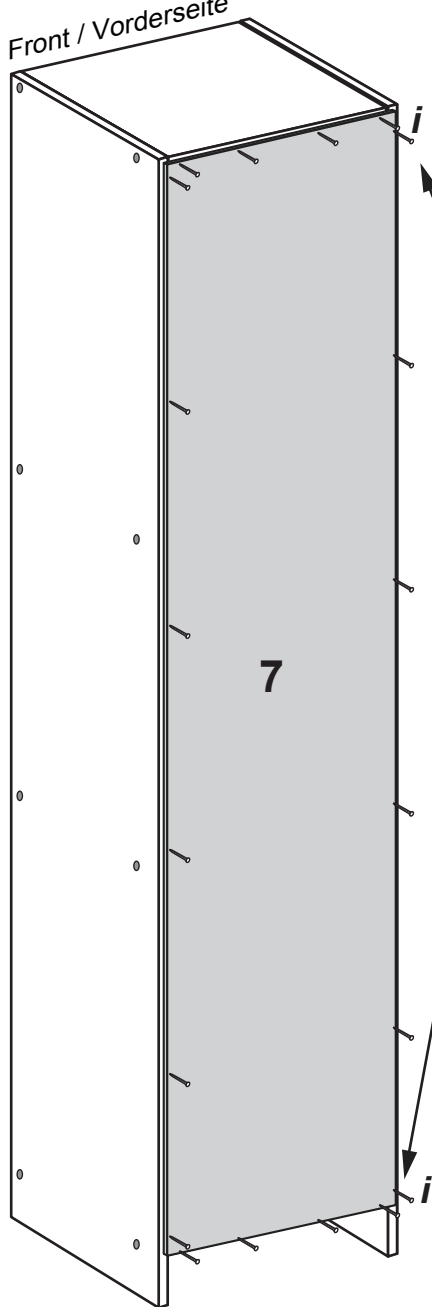

Front / Vorderseite