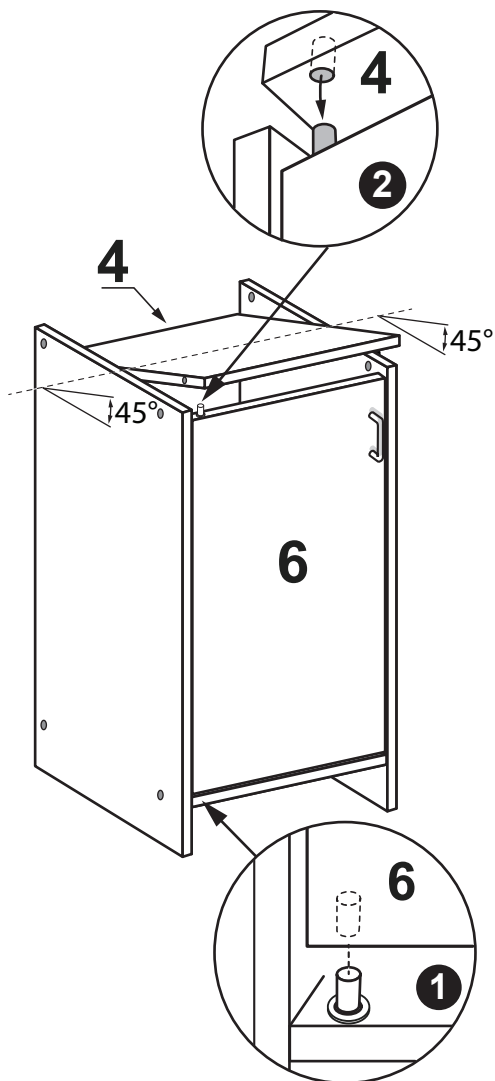

# OSLO Spiegel

Artikel: 85-218-68-9

colli 2/3

# OSLO Unterschrank

Nr	St	Ausmaß	Colli
1	1	ca. 800x307x16	2
2	1	ca. 800x307x16	2
3	1	ca. 288x303x16	2
4	1	ca. 288x303x16	2
5	1	ca. 288x280x16	2
6	1	ca. 664x283x16	2
7	1	ca. 698x309x3	2

**1****2**

3

4

5

Front / Vorderseite

# OSLO Waschbeckenunterschrank

Nr	St	Ausmaß	Colli
1	1	ca. 540x307x16	3
2	1	ca. 540x307x16	3
3	1	ca. 618x307x16	3
4	1	ca. 618x307x16	3
5	1	ca. 404x304x16	3
6	1	ca. 404x304x16	3
7	4	ca. 200x200x3	3

3

4

5

6