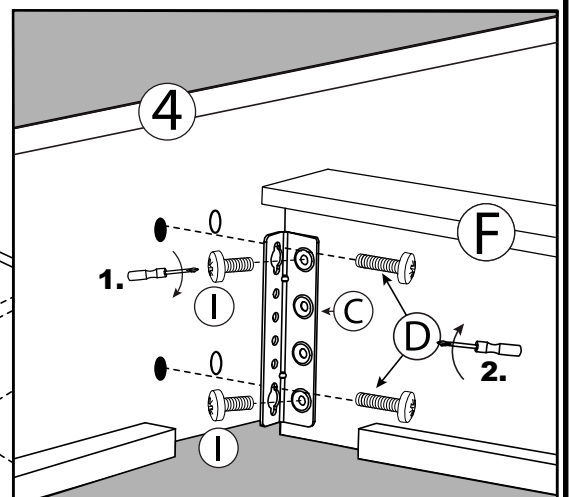

Meise Möbel GmbH & KG Klosterbauerschafter Straße 27 D-32278 Kirchlengern		<b>CUBE</b> by meise (B-503) Bettkasten / storage						160 cm 180 cm 200 cm
A-111	B-111	C-111	D-111	E-111	F-111	G-111	H-111	I-111
2	2	10	44	2	1	4	8	4
						 160/180/200: 795/895/995* 995*5		
H80*40*40	670*40*20	-	M6*40	M8*40	2010*150*70		M6*35	M6*20
J-111	K-111	LL/LR-111	M-111	N-111	O-111	P-111	Q-111	R-111
6	2	2 / 2	4	8	-	2	4	16
					-			
160/180/200: 785/885/985* 50*20	560*25*35	-	280 N	M10		560*25*15	730*100*70	4*20
S-111	T-111	UL/UR-111	V-111	W-111	X-111	Y-111	Z-111	AA-111
2	16	1 / 1	1	16	8	-	8	12
						-		
1520*36*36	Set	160/180/200: 79/89/99*195cm	5	M6	M6		M8*75	M8*65
								
		 60 min			 < 120 KG < 120 KG			

2

**2.**

**3.**

6

7

8