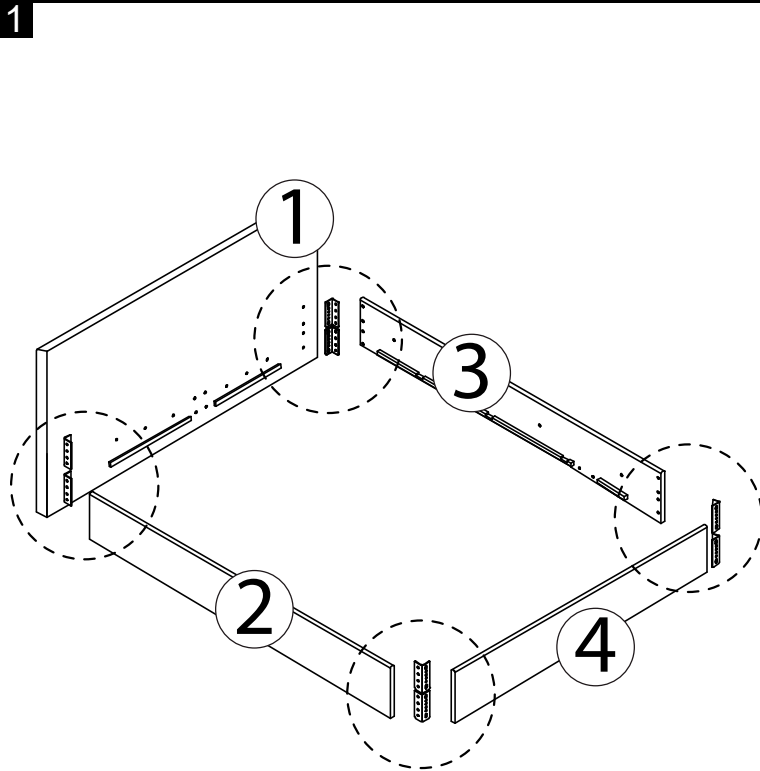

Meise Möbel GmbH & KG Klosterbauerschafter Straße 27 D-32278 Kirchlengern		<b>CUBE</b> by meise (B-503) Bettkasten / storage						160 cm 180 cm 200 cm
A-111	B-111	C-111	D-111	E-111	F-111	G-111	H-111	I-111
2	2	10	44	2	1	4	8	4
						 160/180/200: 795/895/995* 995*5		
H80*40*40	670*40*20	-	M6*40	M8*40	2010*150*70		M6*35	M6*20
J-111	K-111	LL/LR-111	M-111	N-111	O-111	P-111	Q-111	R-111
6	2	2 / 2	4	8	-	2	4	16
					-			
160/180/200: 785/885/985* 50*20	560*25*35	-	280 N	M10		560*25*15	730*100*70	4*20
S-111	T-111	UL/UR-111	V-111	W-111	X-111	Y-111	Z-111	AA-111
2	16	1 / 1	1	16	8	-	8	12
						-		
1520*36*36	Set	160/180/200: 79/89/99*195cm	5	M6	M6		M8*75	M8*65
								
		 60 min			 < 120 KG < 120 KG			

2

**2.**

**3.**

6

7

8