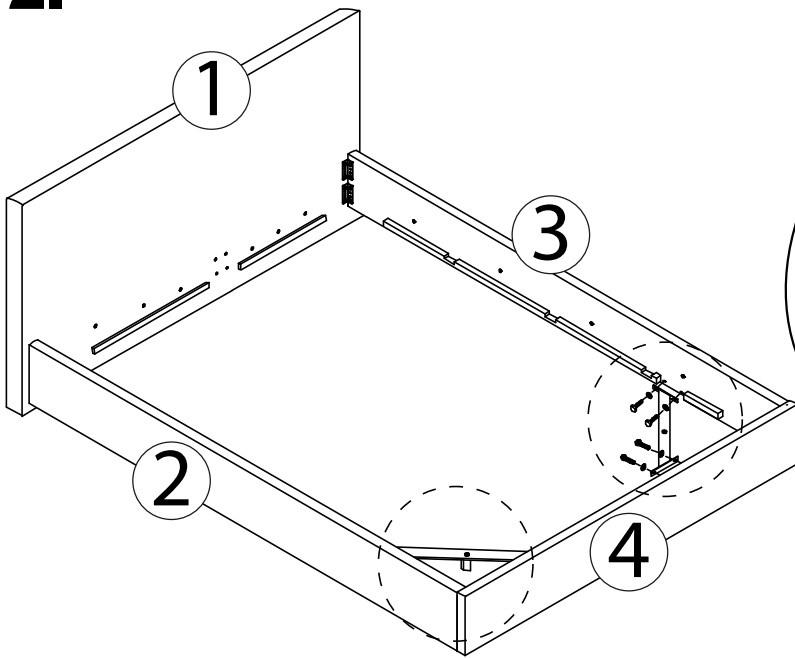

Meise Möbel GmbH & KG Klosterbauerschafter Straße 27 D-32278 Kirchlengern		<b>CUBE</b> by meise (B-503) Bettkasten / storage						160 cm 180 cm 200 cm
A-111	B-111	C-111	D-111	E-111	F-111	G-111	H-111	I-111
2	2	10	44	2	1	4	8	4
						 160/180/200: 795/895/995* 995*5		
H80*40*40	670*40*20	-	M6*40	M8*40	2010*150*70		M6*35	M6*20
J-111	K-111	LL/LR-111	M-111	N-111	O-111	P-111	Q-111	R-111
6	2	2 / 2	4	8	-	2	4	16
					-			
160/180/200: 785/885/985* 50*20	560*25*35	-	280 N	M10		560*25*15	730*100*70	4*20
S-111	T-111	UL/UR-111	V-111	W-111	X-111	Y-111	Z-111	AA-111
2	16	1 / 1	1	16	8	-	8	12
						-		
1520*36*36	Set	160/180/200: 79/89/99*195cm	5	M6	M6		M8*75	M8*65
								
		 60 min			 < 120 KG < 120 KG			

2

**2.**

**3.**

6

7

8