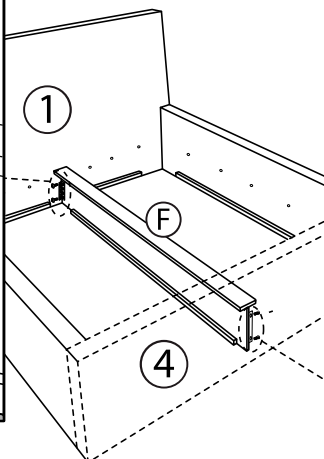

Meise Möbel GmbH & KG Klosterbauerschafter Straße 27 D-32278 Kirchlengern		<b>CUBE</b> by meise (B-503) Bettkasten / storage						160 cm 180 cm 200 cm
A-111	B-111	C-111	D-111	E-111	F-111	G-111	H-111	I-111
2	2	10	44	2	1	4	8	4
						 160/180/200: 795/895/995* 995*5		
H80*40*40	670*40*20	-	M6*40	M8*40	2010*150*70		M6*35	M6*20
J-111	K-111	LL/LR-111	M-111	N-111	O-111	P-111	Q-111	R-111
6	2	2 / 2	4	8	-	2	4	16
					-			
160/180/200: 785/885/985* 50*20	560*25*35	-	280 N	M10		560*25*15	730*100*70	4*20
S-111	T-111	UL/UR-111	V-111	W-111	X-111	Y-111	Z-111	AA-111
2	16	1 / 1	1	16	8	-	8	12
						-		
1520*36*36	Set	160/180/200: 79/89/99*195cm	5	M6	M6		M8*75	M8*65
								
		 60 min			 < 120 KG < 120 KG			

2

**2.**

**3.**

6

7

8