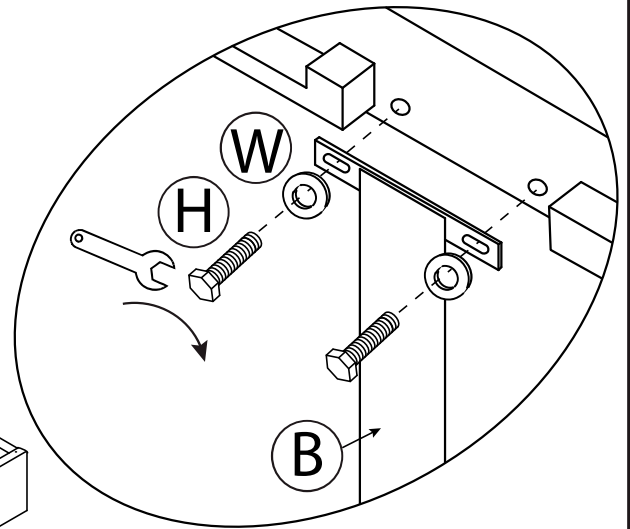

Meise Möbel GmbH & KG Klosterbauerschafter Straße 27 D-32278 Kirchlengern		<b>CUBE</b> by meise (B-503) Bettkasten / storage						160 cm 180 cm 200 cm
A-111	B-111	C-111	D-111	E-111	F-111	G-111	H-111	I-111
2	2	10	44	2	1	4	8	4
						 160/180/200: 795/895/995* 995*5		
H80*40*40	670*40*20	-	M6*40	M8*40	2010*150*70		M6*35	M6*20
J-111	K-111	LL/LR-111	M-111	N-111	O-111	P-111	Q-111	R-111
6	2	2 / 2	4	8	-	2	4	16
					-			
160/180/200: 785/885/985* 50*20	560*25*35	-	280 N	M10		560*25*15	730*100*70	4*20
S-111	T-111	UL/UR-111	V-111	W-111	X-111	Y-111	Z-111	AA-111
2	16	1 / 1	1	16	8	-	8	12
						-		
1520*36*36	Set	160/180/200: 79/89/99*195cm	5	M6	M6		M8*75	M8*65
								
		 60 min			 < 120 KG < 120 KG			

2

**2.**

**3.**

6

7

8