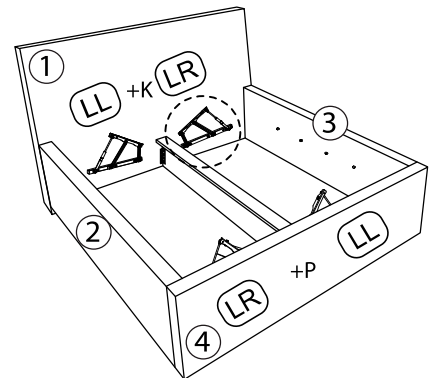

Meise Möbel GmbH & KG Klosterbauerschafter Straße 27 D-32278 Kirchlengern		<b>CUBE</b> by meise (B-503) Bettkasten / storage						160 cm 180 cm 200 cm
A-111	B-111	C-111	D-111	E-111	F-111	G-111	H-111	I-111
2	2	10	44	2	1	4	8	4
						 160/180/200: 795/895/995* 995*5		
H80*40*40	670*40*20	-	M6*40	M8*40	2010*150*70		M6*35	M6*20
J-111	K-111	LL/LR-111	M-111	N-111	O-111	P-111	Q-111	R-111
6	2	2 / 2	4	8	-	2	4	16
					-			
160/180/200: 785/885/985* 50*20	560*25*35	-	280 N	M10		560*25*15	730*100*70	4*20
S-111	T-111	UL/UR-111	V-111	W-111	X-111	Y-111	Z-111	AA-111
2	16	1 / 1	1	16	8	-	8	12
						-		
1520*36*36	Set	160/180/200: 79/89/99*195cm	5	M6	M6		M8*75	M8*65
								
		 60 min			 < 120 KG < 120 KG			

2

**2.**

**3.**

6

7

8