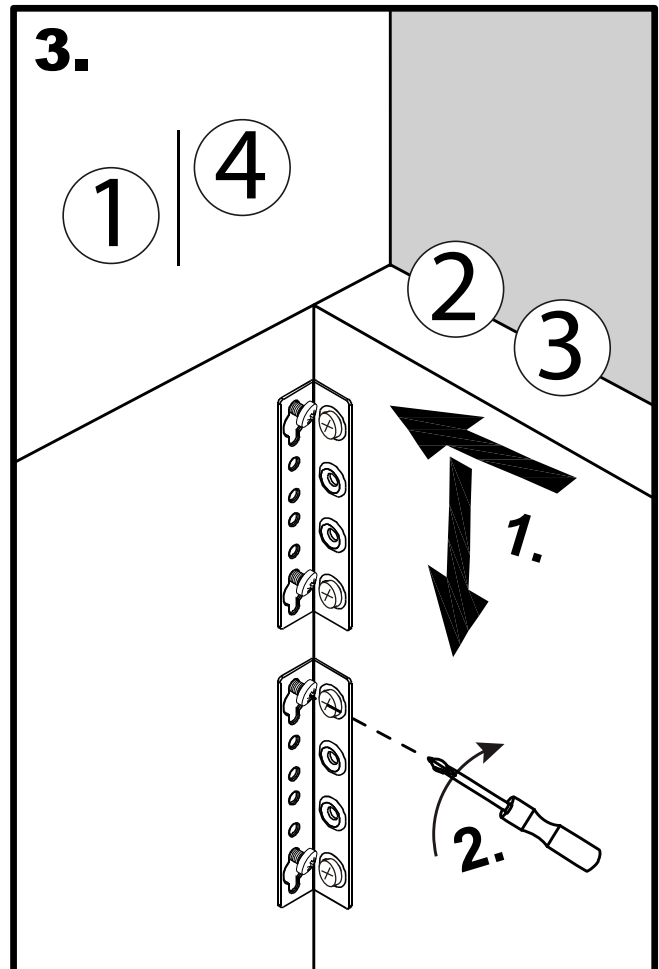

Meise Möbel GmbH & KG Klosterbauerschafter Straße 27 D-32278 Kirchlengern		<b>CUBE</b> by meise (B-503) Bettkasten / storage						160 cm 180 cm 200 cm
A-111	B-111	C-111	D-111	E-111	F-111	G-111	H-111	I-111
2	2	10	44	2	1	4	8	4
						 160/180/200: 795/895/995* 995*5		
H80*40*40	670*40*20	-	M6*40	M8*40	2010*150*70		M6*35	M6*20
J-111	K-111	LL/LR-111	M-111	N-111	O-111	P-111	Q-111	R-111
6	2	2 / 2	4	8	-	2	4	16
					-			
160/180/200: 785/885/985* 50*20	560*25*35	-	280 N	M10		560*25*15	730*100*70	4*20
S-111	T-111	UL/UR-111	V-111	W-111	X-111	Y-111	Z-111	AA-111
2	16	1 / 1	1	16	8	-	8	12
						-		
1520*36*36	Set	160/180/200: 79/89/99*195cm	5	M6	M6		M8*75	M8*65
								
		 60 min			 < 120 KG < 120 KG			

2

**2.**

**3.**

6

7

8