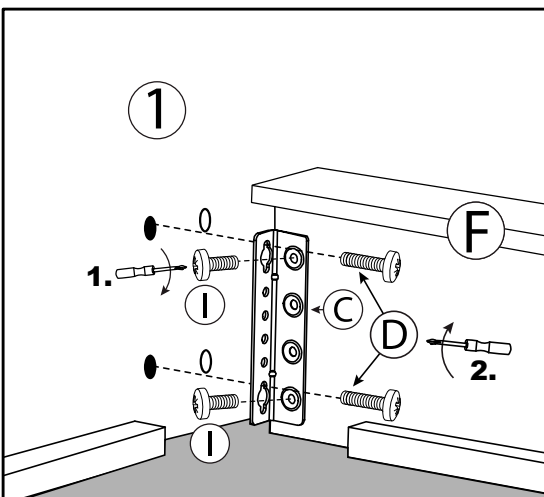

Meise Möbel GmbH & KG Klosterbauerschafter Straße 27 D-32278 Kirchlengern		<b>CUBE</b> by meise (B-503) Bettkasten / storage						160 cm 180 cm 200 cm
A-111	B-111	C-111	D-111	E-111	F-111	G-111	H-111	I-111
2	2	10	44	2	1	4	8	4
						 160/180/200: 795/895/995* 995*5		
H80*40*40	670*40*20	-	M6*40	M8*40	2010*150*70		M6*35	M6*20
J-111	K-111	LL/LR-111	M-111	N-111	O-111	P-111	Q-111	R-111
6	2	2 / 2	4	8	-	2	4	16
					-			
160/180/200: 785/885/985* 50*20	560*25*35	-	280 N	M10		560*25*15	730*100*70	4*20
S-111	T-111	UL/UR-111	V-111	W-111	X-111	Y-111	Z-111	AA-111
2	16	1 / 1	1	16	8	-	8	12
						-		
1520*36*36	Set	160/180/200: 79/89/99*195cm	5	M6	M6		M8*75	M8*65
								
		 60 min			 < 120 KG < 120 KG			

2

**2.**

**3.**

6

7

8