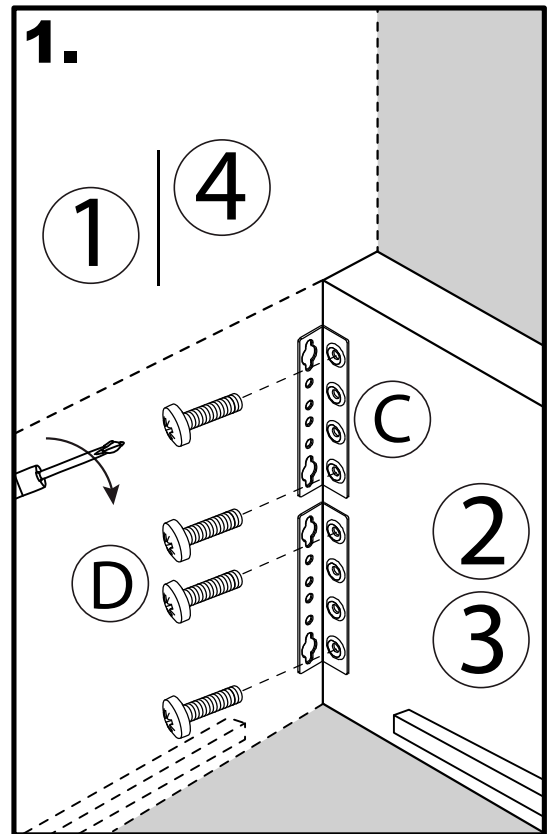

Meise Möbel GmbH & KG Klosterbauerschafter Straße 27 D-32278 Kirchlengern		<b>CUBE</b> by meise (B-503) Bettkasten / storage						160 cm 180 cm 200 cm
A-111	B-111	C-111	D-111	E-111	F-111	G-111	H-111	I-111
2	2	10	44	2	1	4	8	4
						 160/180/200: 795/895/995* 995*5		
H80*40*40	670*40*20	-	M6*40	M8*40	2010*150*70		M6*35	M6*20
J-111	K-111	LL/LR-111	M-111	N-111	O-111	P-111	Q-111	R-111
6	2	2 / 2	4	8	-	2	4	16
					-			
160/180/200: 785/885/985* 50*20	560*25*35	-	280 N	M10		560*25*15	730*100*70	4*20
S-111	T-111	UL/UR-111	V-111	W-111	X-111	Y-111	Z-111	AA-111
2	16	1 / 1	1	16	8	-	8	12
						-		
1520*36*36	Set	160/180/200: 79/89/99*195cm	5	M6	M6		M8*75	M8*65
								
		 60 min			 < 120 KG < 120 KG			

2

**2.**

**3.**

6

7

8