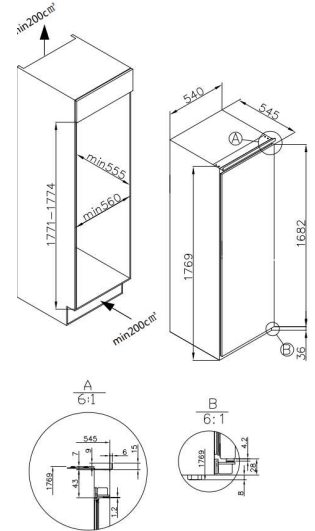

Technische Daten

Energieeffizienzklasse	E
Energieverbrauch pro Jahr [kWh]	231
Nutzvolumen Kühlen [l]	-
Nutzvolumen Gefrieren [l]	200
Nutzvolumen Gesamt [l]	200
Luftschallemissionsklasse	C
Luftschallemissionen [dB(A)]	41
Anschlusswert [W]	100
Anschlusswert [V]	220 - 240
Frequenz [Hz]	50
Kabellänge [m]	1,8
Steckertyp	Schuko

Maße

H x B x T [mm]	1769 x 540 x 545
Inkl. Verpackung [mm]	1840 x 570 x 573
Gewicht [kg]	59,00
Inkl. Verpackung [kg]	64,00

Ausstattung

- Einbau-Gefrierschrank
- Nische 178 cm
- NoFrost Kältetechnologie
- Nutzvolumen 200 l
- Klimaklasse: ST (16°C - 38°C)
- Elektronische Bedienung (< -18°C)
- Super Freezing Funktion
- Temperaturalarm
- 1-türig, Festtürtechnik
- Türanschlag rechts, wechselbar
- 2 Klappen & 5 Schubladen
- 4* Gefrierbereich
- 10 kg Gefriervolumen in 24h
- 11 h Aufbewahrungsdauer bei Stromausfall
- Farbe: weiß

*Energieverbrauch gemäß EU Energielabel. Der tatsächliche Verbrauch hängt von der Art der Nutzung und dem Standort des Gerätes ab.
Irrtümer sowie Änderungen hinsichtlich Technik, Ausstattung und Preis vorbehalten. Stand: 19.06.2023

Art. Nr.:

37900588

EAN:

8059019076386