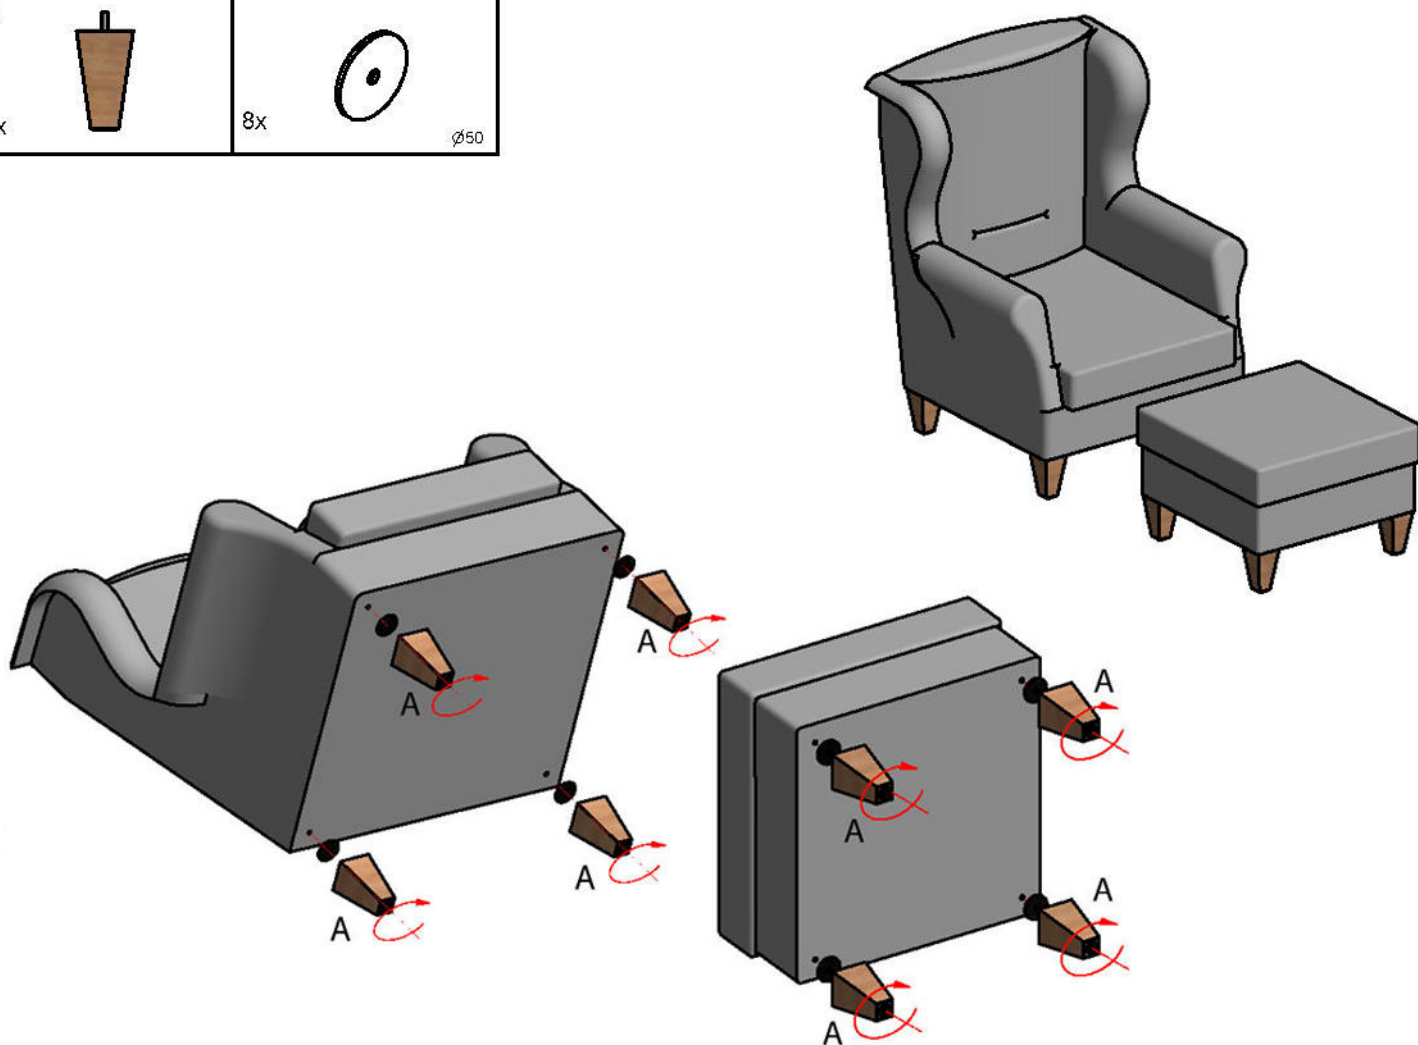

Natascha (Ruhesessel+Hocker)

07-09-2020