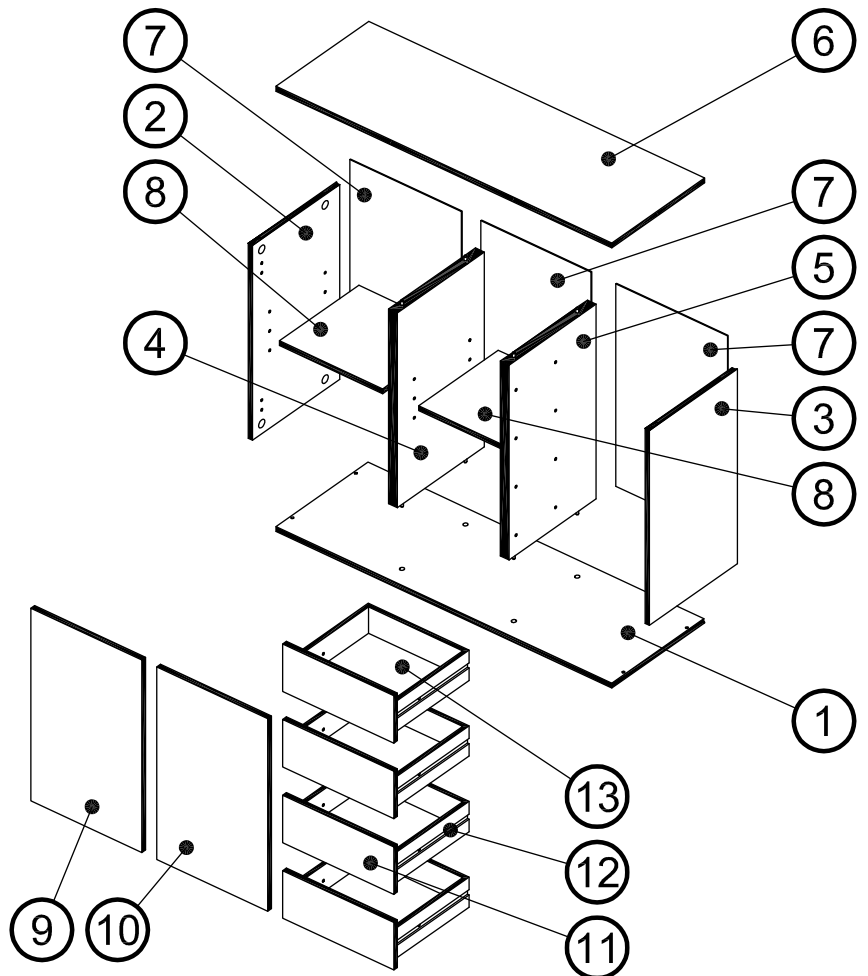

PL Instrukcja montaży

SK Návod na montáž

RO Instrucțiuni de montaj

RU ИНСТРУКЦИЯ ПО МОНТАЖУ

Art. Nr. 3063

SHOP

Art. Nr. 3063

| | | | |
|------------|--------------------------|-------------|--------------------------|
| | 58 8x | | 70 8x |
| Ø 15 / 5,3 | | M4 x 9 | |
| | 102 12x | | 142 8x |
| 3,5 x 35 | | Ø 15 x 11,5 | |
| | 143 8x | | 148 4x |
| 6 x 44 | | | |
| | 383 8x | | 528 6x |
| 217 mm | | | |
| | 535 4x | | 906 46x |
| | | 2,7 x 20 | |
| | 916 8x | | 923 16x |
| | | 6,3 x 11 | |
| | 940 2x | | 990 6x |
| 15 g | | | |

1

2

3

4

5

6

7**8****9****10**