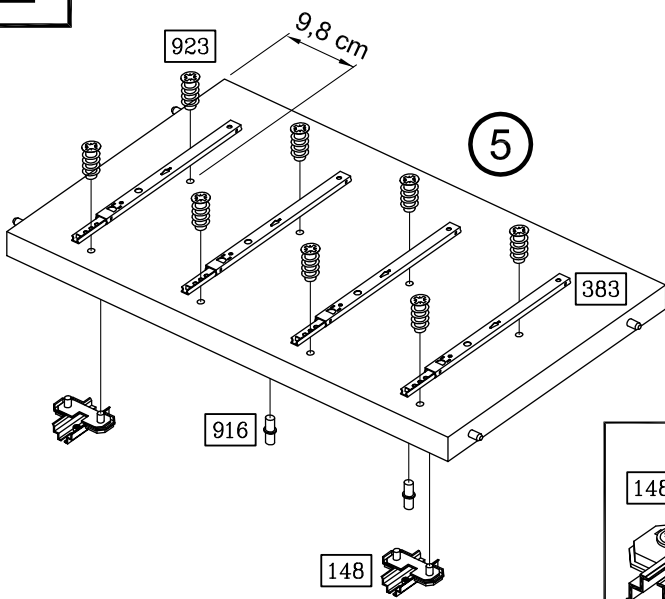

PL Instrukcja montaży

SK Návod na montáž

RO Instrucțiuni de montaj

RU ИНСТРУКЦИЯ ПО МОНТАЖУ

Art. Nr. 3063

SHOP

Art. Nr. 3063

| | | | |
|------------|--------------------------|-------------|--------------------------|
| | 58 8x | | 70 8x |
| Ø 15 / 5,3 | | M4 x 9 | |
| | 102 12x | | 142 8x |
| 3,5 x 35 | | Ø 15 x 11,5 | |
| | 143 8x | | 148 4x |
| 6 x 44 | | | |
| | 383 8x | | 528 6x |
| 217 mm | | | |
| | 535 4x | | 906 46x |
| | | 2,7 x 20 | |
| | 916 8x | | 923 16x |
| | | 6,3 x 11 | |
| | 940 2x | | 990 6x |
| 15 g | | | |

1

2

3

4

5

6

7**8****9****10**