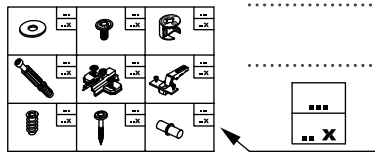

PL Instrukcja montaży

SK Návod na montáž

RO Instrucțiuni de montaj

RU ИНСТРУКЦИЯ ПО МОНТАЖУ

Art. Nr. 3063

SHOP

Art. Nr. 3063

| | | | |
|------------|--------------------------|-------------|--------------------------|
| | 58 8x | | 70 8x |
| Ø 15 / 5,3 | | M4 x 9 | |
| | 102 12x | | 142 8x |
| 3,5 x 35 | | Ø 15 x 11,5 | |
| | 143 8x | | 148 4x |
| 6 x 44 | | | |
| | 383 8x | | 528 6x |
| 217 mm | | | |
| | 535 4x | | 906 46x |
| | | 2,7 x 20 | |
| | 916 8x | | 923 16x |
| | | 6,3 x 11 | |
| | 940 2x | | 990 6x |
| 15 g | | | |