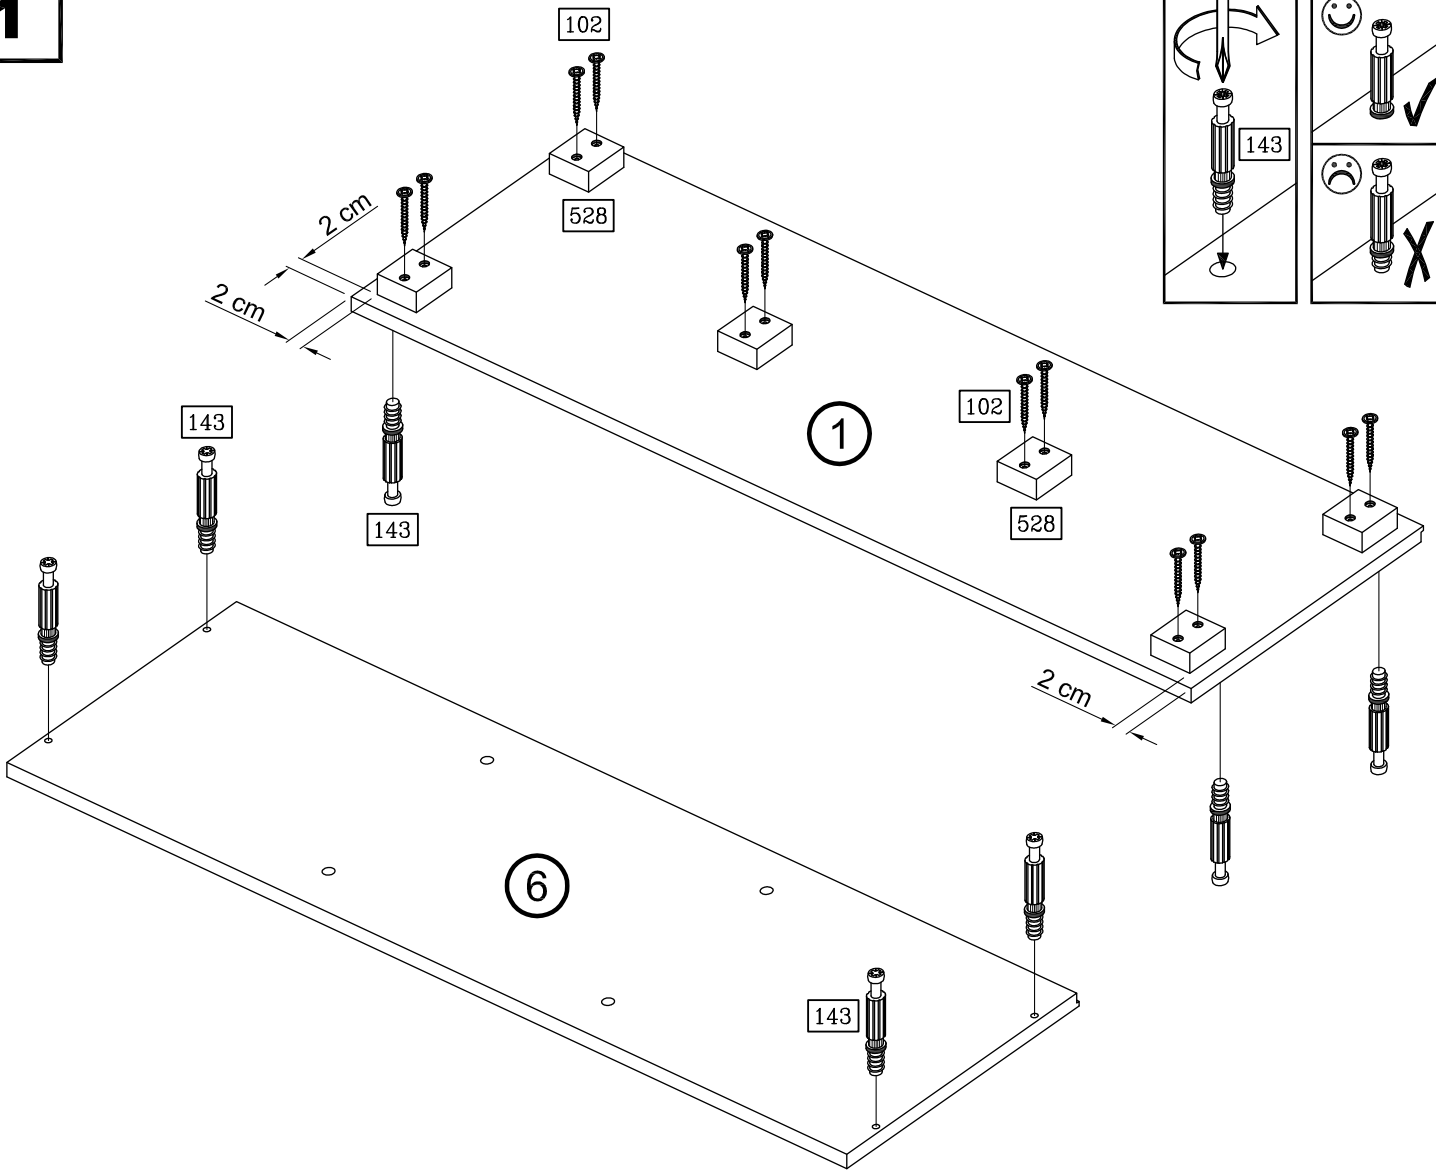

PL Instrukcja montaży

SK Návod na montáž

RO Instrucțiuni de montaj

RU ИНСТРУКЦИЯ ПО МОНТАЖУ

Art. Nr. 3063

SHOP

Art. Nr. 3063

| | | | |
|------------|--------------------------|-------------|--------------------------|
| | 58 8x | | 70 8x |
| Ø 15 / 5,3 | | M4 x 9 | |
| | 102 12x | | 142 8x |
| 3,5 x 35 | | Ø 15 x 11,5 | |
| | 143 8x | | 148 4x |
| 6 x 44 | | | |
| | 383 8x | | 528 6x |
| 217 mm | | | |
| | 535 4x | | 906 46x |
| | | 2,7 x 20 | |
| | 916 8x | | 923 16x |
| | | 6,3 x 11 | |
| | 940 2x | | 990 6x |
| 15 g | | | |

1

2

3

4

5

6

7**8****9****10**