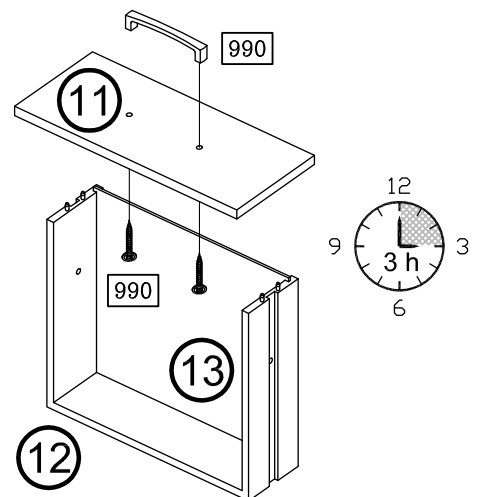

PL Instrukcja montaży

SK Návod na montáž

RO Instrucțiuni de montaj

RU ИНСТРУКЦИЯ ПО МОНТАЖУ

Art. Nr. 3063

SHOP

Art. Nr. 3063

| | | | |
|------------|--------------------------|-------------|--------------------------|
| | 58 8x | | 70 8x |
| Ø 15 / 5,3 | | M4 x 9 | |
| | 102 12x | | 142 8x |
| 3,5 x 35 | | Ø 15 x 11,5 | |
| | 143 8x | | 148 4x |
| 6 x 44 | | | |
| | 383 8x | | 528 6x |
| 217 mm | | | |
| | 535 4x | | 906 46x |
| | | 2,7 x 20 | |
| | 916 8x | | 923 16x |
| | | 6,3 x 11 | |
| | 940 2x | | 990 6x |
| 15 g | | | |

1

2

3

4

5

6

7**8****9****10**