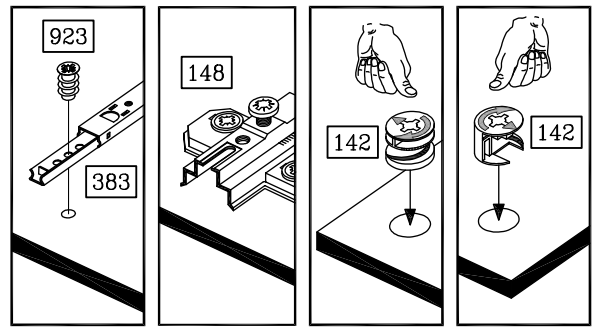

PL Instrukcja montaży

SK Návod na montáž

RO Instrucțiuni de montaj

RU ИНСТРУКЦИЯ ПО МОНТАЖУ

Art. Nr. 3063

SHOP

Art. Nr. 3063

| | | | |
|------------|--------------------------|-------------|--------------------------|
| | 58 8x | | 70 8x |
| Ø 15 / 5,3 | | M4 x 9 | |
| | 102 12x | | 142 8x |
| 3,5 x 35 | | Ø 15 x 11,5 | |
| | 143 8x | | 148 4x |
| 6 x 44 | | | |
| | 383 8x | | 528 6x |
| 217 mm | | | |
| | 535 4x | | 906 46x |
| | | 2,7 x 20 | |
| | 916 8x | | 923 16x |
| | | 6,3 x 11 | |
| | 940 2x | | 990 6x |
| 15 g | | | |

1

2

3

4

5

6

7**8****9****10**