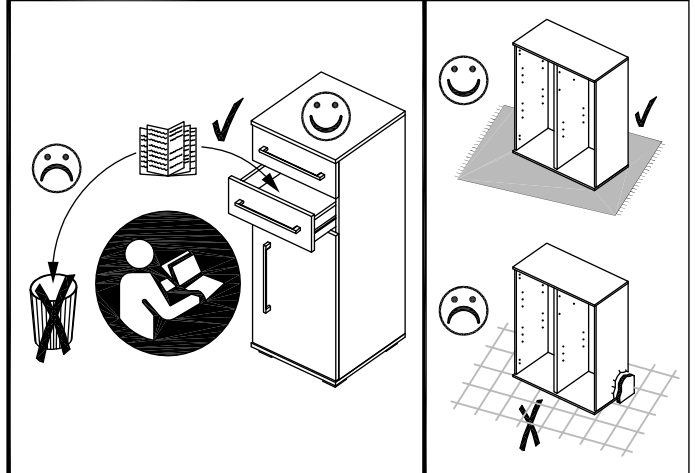

PL Instrukcja montaży

SK Návod na montáž

RO Instrucțiuni de montaj

RU ИНСТРУКЦИЯ ПО МОНТАЖУ

Art. Nr. 3063

SHOP

Art. Nr. 3063

| | | | |
|------------|--------------------------|-------------|--------------------------|
| | 58 8x | | 70 8x |
| Ø 15 / 5,3 | | M4 x 9 | |
| | 102 12x | | 142 8x |
| 3,5 x 35 | | Ø 15 x 11,5 | |
| | 143 8x | | 148 4x |
| 6 x 44 | | | |
| | 383 8x | | 528 6x |
| 217 mm | | | |
| | 535 4x | | 906 46x |
| | | 2,7 x 20 | |
| | 916 8x | | 923 16x |
| | | 6,3 x 11 | |
| | 940 2x | | 990 6x |
| 15 g | | | |