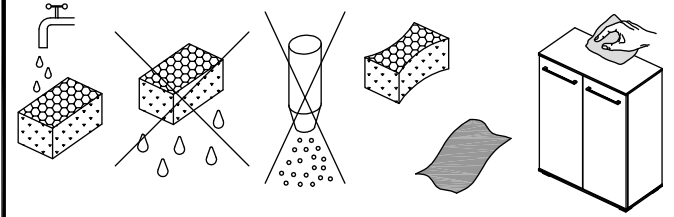

PL Instrukcja montaży

SK Návod na montáž

RO Instrucțiuni de montaj

RU ИНСТРУКЦИЯ ПО МОНТАЖУ

Art. Nr. 3063

SHOP

Art. Nr. 3063

| | | | |
|------------|--------------------------|-------------|--------------------------|
| | 58 8x | | 70 8x |
| Ø 15 / 5,3 | | M4 x 9 | |
| | 102 12x | | 142 8x |
| 3,5 x 35 | | Ø 15 x 11,5 | |
| | 143 8x | | 148 4x |
| 6 x 44 | | | |
| | 383 8x | | 528 6x |
| 217 mm | | | |
| | 535 4x | | 906 46x |
| | | 2,7 x 20 | |
| | 916 8x | | 923 16x |
| | | 6,3 x 11 | |
| | 940 2x | | 990 6x |
| 15 g | | | |