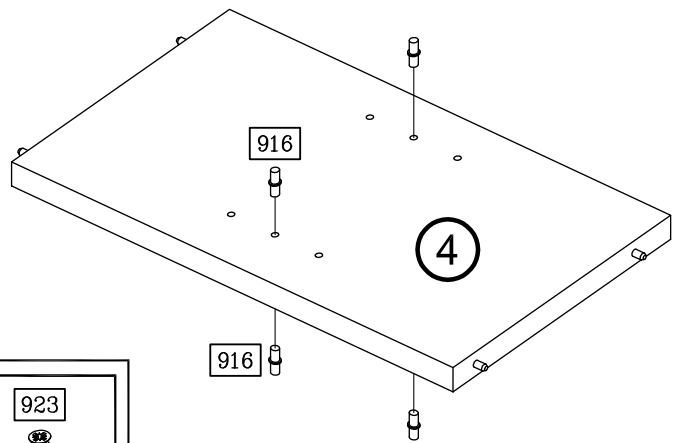

PL Instrukcja montaży

SK Návod na montáž

RO Instrucțiuni de montaj

RU ИНСТРУКЦИЯ ПО МОНТАЖУ

Art. Nr. 3063

SHOP

Art. Nr. 3063

| | | | |
|------------|--------------------------|-------------|--------------------------|
| | 58 8x | | 70 8x |
| Ø 15 / 5,3 | | M4 x 9 | |
| | 102 12x | | 142 8x |
| 3,5 x 35 | | Ø 15 x 11,5 | |
| | 143 8x | | 148 4x |
| 6 x 44 | | | |
| | 383 8x | | 528 6x |
| 217 mm | | | |
| | 535 4x | | 906 46x |
| | | 2,7 x 20 | |
| | 916 8x | | 923 16x |
| | | 6,3 x 11 | |
| | 940 2x | | 990 6x |
| 15 g | | | |

1

2

3

4

5

6

7**8****9****10**