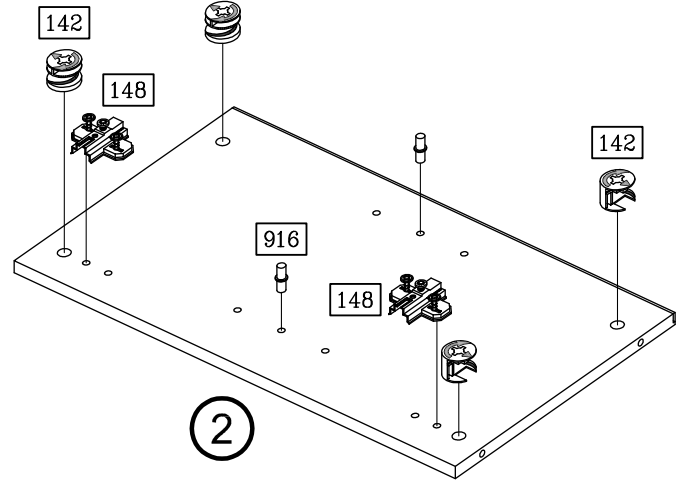

PL Instrukcja montaży

SK Návod na montáž

RO Instrucțiuni de montaj

RU ИНСТРУКЦИЯ ПО МОНТАЖУ

Art. Nr. 3063

SHOP

Art. Nr. 3063

| | | | |
|------------|--------------------------|-------------|--------------------------|
| | 58 8x | | 70 8x |
| Ø 15 / 5,3 | | M4 x 9 | |
| | 102 12x | | 142 8x |
| 3,5 x 35 | | Ø 15 x 11,5 | |
| | 143 8x | | 148 4x |
| 6 x 44 | | | |
| | 383 8x | | 528 6x |
| 217 mm | | | |
| | 535 4x | | 906 46x |
| | | 2,7 x 20 | |
| | 916 8x | | 923 16x |
| | | 6,3 x 11 | |
| | 940 2x | | 990 6x |
| 15 g | | | |

1

2

3

4

5

6

7**8****9****10**