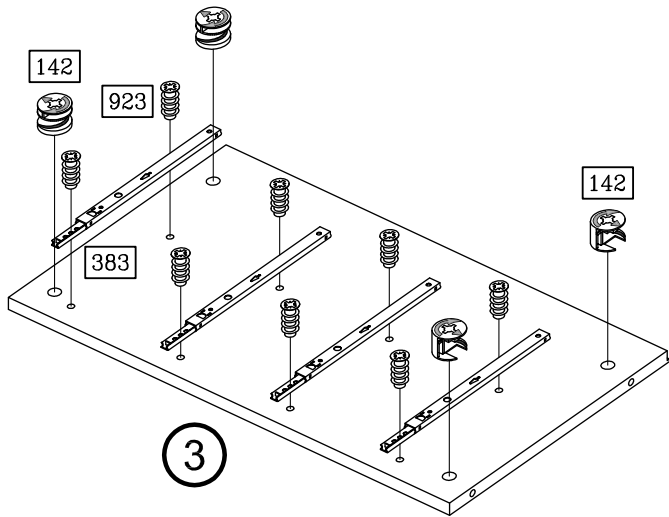

PL Instrukcja montaży

SK Návod na montáž

RO Instrucțiuni de montaj

RU ИНСТРУКЦИЯ ПО МОНТАЖУ

Art. Nr. 3063

SHOP

Art. Nr. 3063

| | | | |
|------------|--------------------------|-------------|--------------------------|
| | 58 8x | | 70 8x |
| Ø 15 / 5,3 | | M4 x 9 | |
| | 102 12x | | 142 8x |
| 3,5 x 35 | | Ø 15 x 11,5 | |
| | 143 8x | | 148 4x |
| 6 x 44 | | | |
| | 383 8x | | 528 6x |
| 217 mm | | | |
| | 535 4x | | 906 46x |
| | | 2,7 x 20 | |
| | 916 8x | | 923 16x |
| | | 6,3 x 11 | |
| | 940 2x | | 990 6x |
| 15 g | | | |

1

2

3

4

5

6

7**8****9****10**