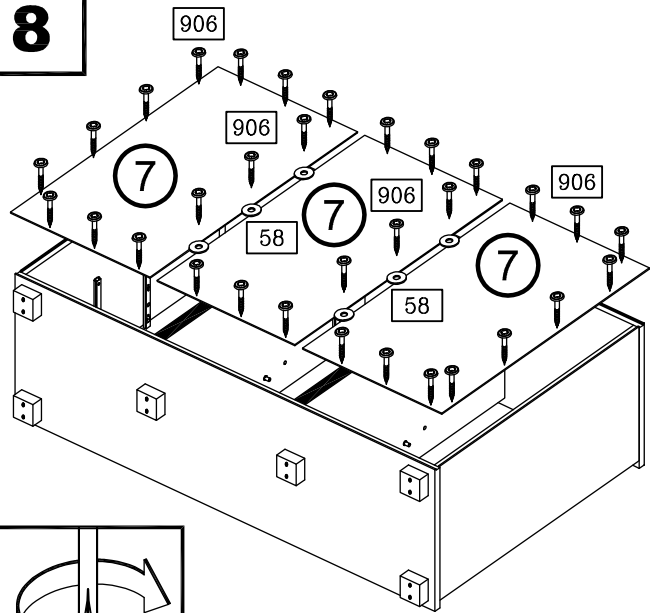

PL Instrukcja montaży

SK Návod na montáž

RO Instrucțiuni de montaj

RU ИНСТРУКЦИЯ ПО МОНТАЖУ

Art. Nr. 3063

SHOP

Art. Nr. 3063

| | | | |
|------------|--------------------------|-------------|--------------------------|
| | 58 8x | | 70 8x |
| Ø 15 / 5,3 | | M4 x 9 | |
| | 102 12x | | 142 8x |
| 3,5 x 35 | | Ø 15 x 11,5 | |
| | 143 8x | | 148 4x |
| 6 x 44 | | | |
| | 383 8x | | 528 6x |
| 217 mm | | | |
| | 535 4x | | 906 46x |
| | | 2,7 x 20 | |
| | 916 8x | | 923 16x |
| | | 6,3 x 11 | |
| | 940 2x | | 990 6x |
| 15 g | | | |

1

2

3

4

5

6

7**8****9****10**