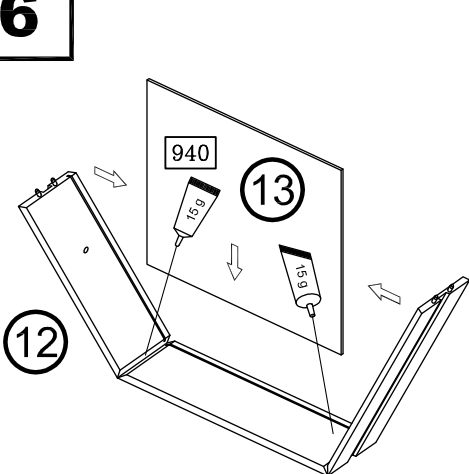

PL Instrukcja montaży

SK Návod na montáž

RO Instrucțiuni de montaj

RU ИНСТРУКЦИЯ ПО МОНТАЖУ

Art. Nr. 3063

SHOP

Art. Nr. 3063

| | | | |
|------------|--------------------------|-------------|--------------------------|
| | 58 8x | | 70 8x |
| Ø 15 / 5,3 | | M4 x 9 | |
| | 102 12x | | 142 8x |
| 3,5 x 35 | | Ø 15 x 11,5 | |
| | 143 8x | | 148 4x |
| 6 x 44 | | | |
| | 383 8x | | 528 6x |
| 217 mm | | | |
| | 535 4x | | 906 46x |
| | | 2,7 x 20 | |
| | 916 8x | | 923 16x |
| | | 6,3 x 11 | |
| | 940 2x | | 990 6x |
| 15 g | | | |

1

2

3

4

5

6

7**8****9****10**