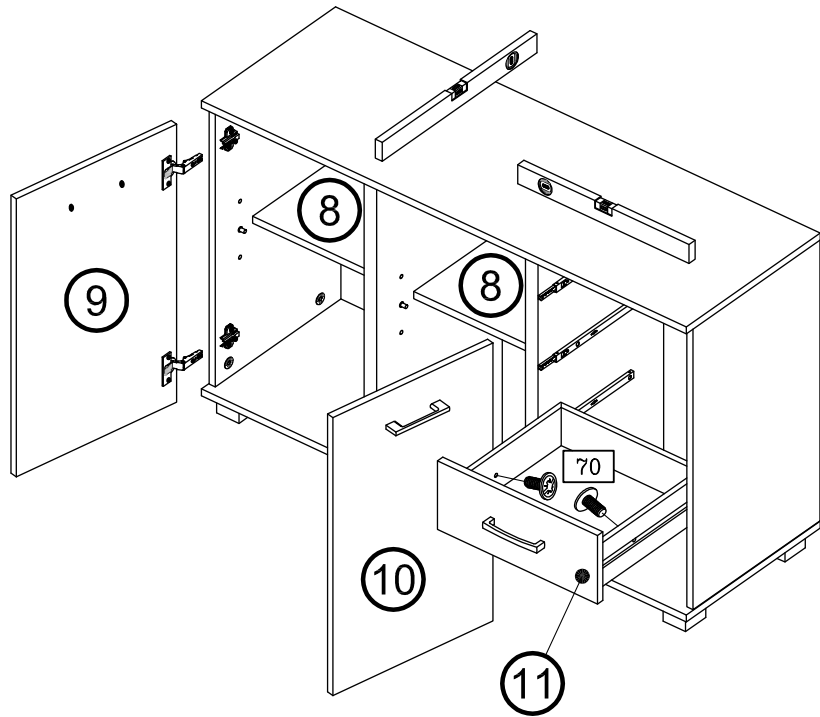

PL Instrukcja montaży

SK Návod na montáž

RO Instrucțiuni de montaj

RU ИНСТРУКЦИЯ ПО МОНТАЖУ

Art. Nr. 3063

SHOP

Art. Nr. 3063

| | | | |
|------------|--------------------------|-------------|--------------------------|
| | 58 8x | | 70 8x |
| Ø 15 / 5,3 | | M4 x 9 | |
| | 102 12x | | 142 8x |
| 3,5 x 35 | | Ø 15 x 11,5 | |
| | 143 8x | | 148 4x |
| 6 x 44 | | | |
| | 383 8x | | 528 6x |
| 217 mm | | | |
| | 535 4x | | 906 46x |
| | | 2,7 x 20 | |
| | 916 8x | | 923 16x |
| | | 6,3 x 11 | |
| | 940 2x | | 990 6x |
| 15 g | | | |

1

2

3

4

5

6

7**8****9****10**