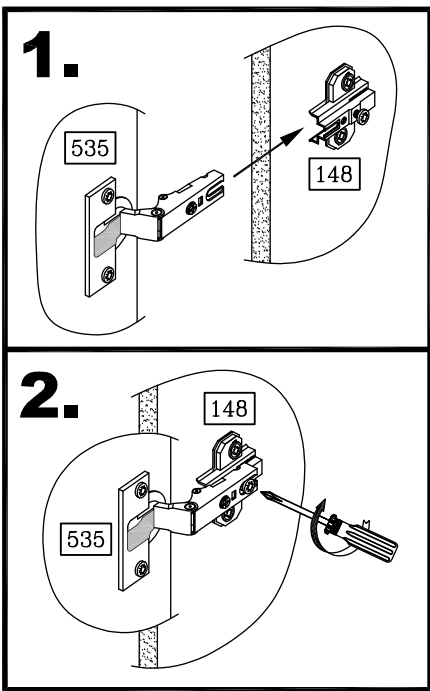

PL Instrukcja montaży

SK Návod na montáž

RO Instrucțiuni de montaj

RU ИНСТРУКЦИЯ ПО МОНТАЖУ

Art. Nr. 3063

SHOP

Art. Nr. 3063

| | | | |
|------------|--------------------------|-------------|--------------------------|
| | 58 8x | | 70 8x |
| Ø 15 / 5,3 | | M4 x 9 | |
| | 102 12x | | 142 8x |
| 3,5 x 35 | | Ø 15 x 11,5 | |
| | 143 8x | | 148 4x |
| 6 x 44 | | | |
| | 383 8x | | 528 6x |
| 217 mm | | | |
| | 535 4x | | 906 46x |
| | | 2,7 x 20 | |
| | 916 8x | | 923 16x |
| | | 6,3 x 11 | |
| | 940 2x | | 990 6x |
| 15 g | | | |

1

2

3

4

5

6

7**8****9****10**