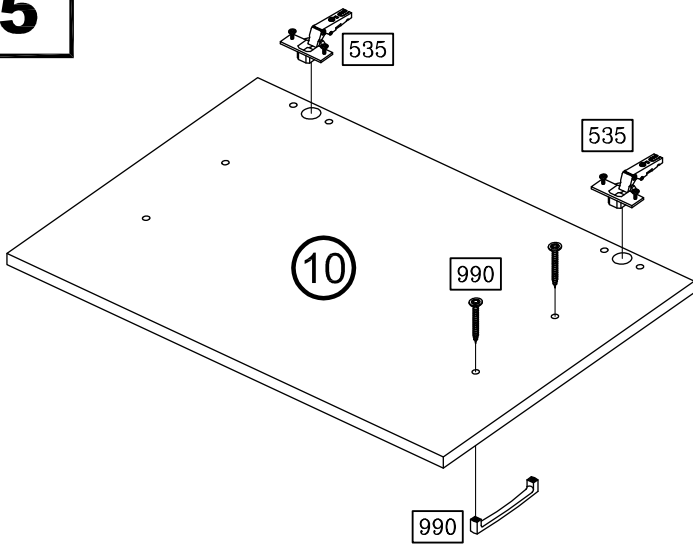

PL Instrukcja montaży

SK Návod na montáž

RO Instrucțiuni de montaj

RU ИНСТРУКЦИЯ ПО МОНТАЖУ

Art. Nr. 3063

SHOP

Art. Nr. 3063

| | | | |
|------------|--------------------------|-------------|--------------------------|
| | 58 8x | | 70 8x |
| Ø 15 / 5,3 | | M4 x 9 | |
| | 102 12x | | 142 8x |
| 3,5 x 35 | | Ø 15 x 11,5 | |
| | 143 8x | | 148 4x |
| 6 x 44 | | | |
| | 383 8x | | 528 6x |
| 217 mm | | | |
| | 535 4x | | 906 46x |
| | | 2,7 x 20 | |
| | 916 8x | | 923 16x |
| | | 6,3 x 11 | |
| | 940 2x | | 990 6x |
| 15 g | | | |

1

2

3

4

5

6

7**8****9****10**