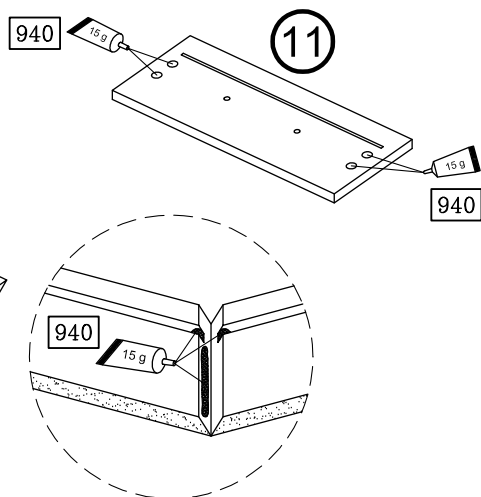

PL Instrukcja montaży

SK Návod na montáž

RO Instrucțiuni de montaj

RU ИНСТРУКЦИЯ ПО МОНТАЖУ

Art. Nr. 3063

SHOP

Art. Nr. 3063

| | | | |
|------------|--------------------------|-------------|--------------------------|
| | 58 8x | | 70 8x |
| Ø 15 / 5,3 | | M4 x 9 | |
| | 102 12x | | 142 8x |
| 3,5 x 35 | | Ø 15 x 11,5 | |
| | 143 8x | | 148 4x |
| 6 x 44 | | | |
| | 383 8x | | 528 6x |
| 217 mm | | | |
| | 535 4x | | 906 46x |
| | | 2,7 x 20 | |
| | 916 8x | | 923 16x |
| | | 6,3 x 11 | |
| | 940 2x | | 990 6x |
| 15 g | | | |

1

2

3

4

5

6

7**8****9****10**