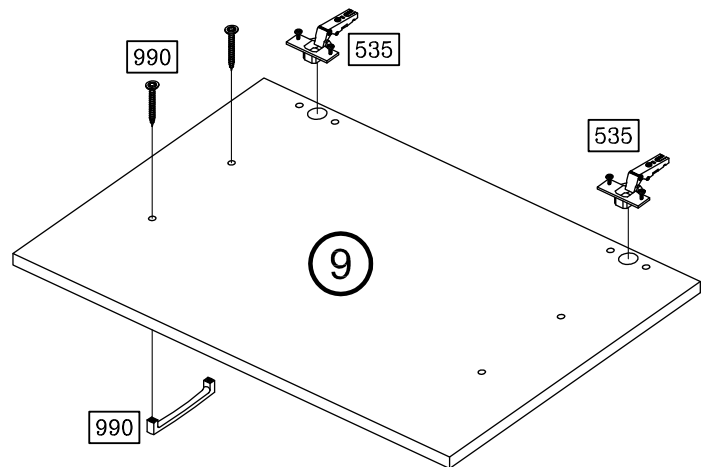

PL Instrukcja montaży

SK Návod na montáž

RO Instrucțiuni de montaj

RU ИНСТРУКЦИЯ ПО МОНТАЖУ

Art. Nr. 3063

SHOP

Art. Nr. 3063

| | | | |
|------------|--------------------------|-------------|--------------------------|
| | 58 8x | | 70 8x |
| Ø 15 / 5,3 | | M4 x 9 | |
| | 102 12x | | 142 8x |
| 3,5 x 35 | | Ø 15 x 11,5 | |
| | 143 8x | | 148 4x |
| 6 x 44 | | | |
| | 383 8x | | 528 6x |
| 217 mm | | | |
| | 535 4x | | 906 46x |
| | | 2,7 x 20 | |
| | 916 8x | | 923 16x |
| | | 6,3 x 11 | |
| | 940 2x | | 990 6x |
| 15 g | | | |

1

2

3

4

5

6

7**8****9****10**