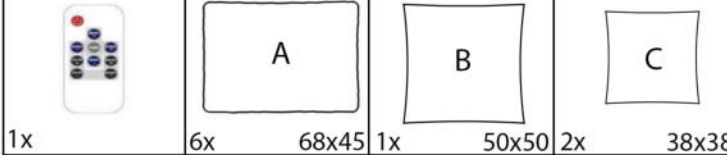

Inanna (RC-2EL/EasyBett/BK-3HO)(3HO-2EL/EasyBett/BK-RC)+RGB-LED