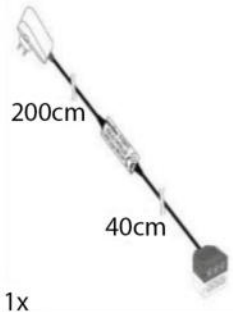

Inanna (RC-2EL/EasyBett/BK-3HO)(3HO-2EL/EasyBett/BK-RC)+RGB-LED

(RC-2EL/EasyBett/BK-3HO)

(3HO-2EL/EasyBett/BK-RC)

13-01-2022

200cm 40cm

13-01-2022