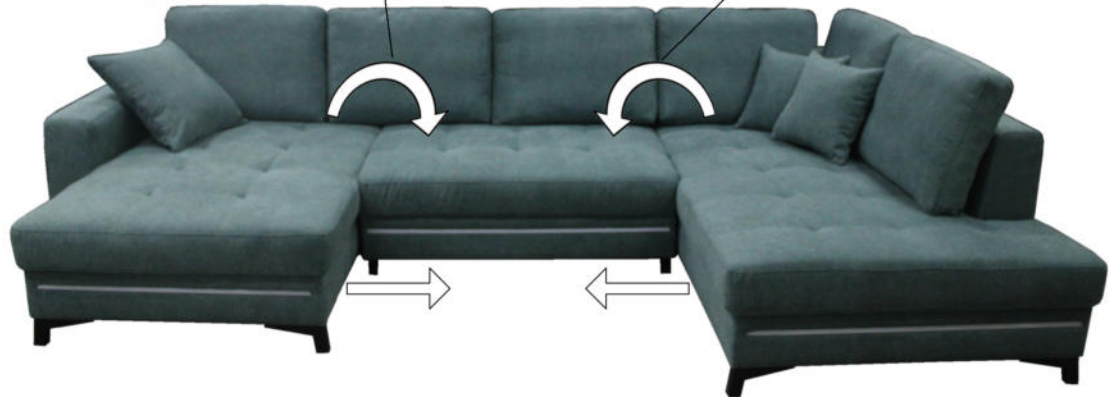

Inanna (RC-2EL/EasyBett/BK-3HO)(3HO-2EL/EasyBett/BK-RC)+RGB-LED

(RC-2EL/EasyBett/BK-3HO)

(3HO-2EL/EasyBett/BK-RC)

13-01-2022

200cm 40cm

13-01-2022