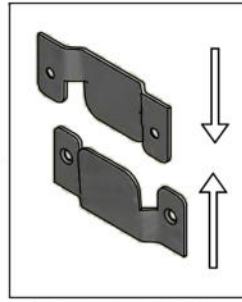

Inanna (RC-2EL/EasyBett/BK-3HO)(3HO-2EL/EasyBett/BK-RC)+RGB-LED

(RC-2EL/EasyBett/BK-3HO)

(3HO-2EL/EasyBett/BK-RC)

13-01-2022

200cm 40cm

13-01-2022