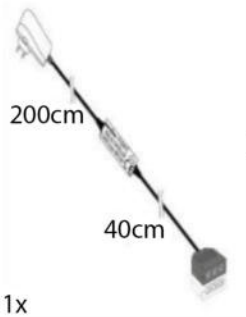

Inanna (RC-2EL/EasyBett/BK-3HO)+RGB-LED (3HO-2EL/EasyBett/BK-RC)

- | | |
|----------------------------------|--------------------------------|
| (DE) Montageanleitung | (FR) Notice de montage |
| (PL) Instrukcja montażu | (RO) Instrucțiuni de asamblare |
| (NL) Handleiding voor de montage | (SK) Montážny návod |
| (GB) Assembly instructions | (CZ) Montážní návod |
| (TR) Montaj talimatı | (HU) Szerelési útmutató |
| (RU) Инструкция по монтажу | (SLO) Navodila za montažo |
| (IT) Istruzioni di montaggio | |

Inanna (RC-2EL/EasyBett/BK-3HO)(3HO-2EL/EasyBett/BK-RC)+RGB-LED

(RC-2EL/EasyBett/BK-3HO)

(3HO-2EL/EasyBett/BK-RC)

13-01-2022

200cm 40cm

13-01-2022