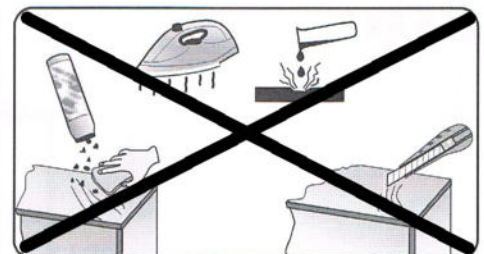

Inanna (RC-2EL/EasyBett/BK-3HO)(3HO-2EL/EasyBett/BK-RC)+RGB-LED

(RC-2EL/EasyBett/BK-3HO)

(3HO-2EL/EasyBett/BK-RC)

13-01-2022

200cm 40cm

13-01-2022