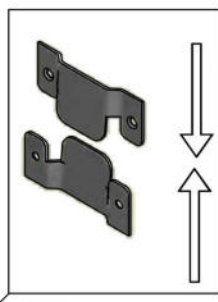

Inanna (RC-2EL/EasyBett/BK-3HO)(3HO-2EL/EasyBett/BK-RC)+RGB-LED

(RC-2EL/EasyBett/BK-3HO)

(3HO-2EL/EasyBett/BK-RC)

13-01-2022

200cm 40cm

13-01-2022