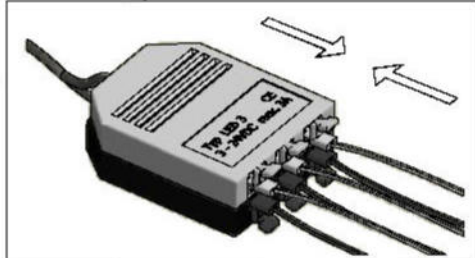

Inanna (RC-2EL/EasyBett/BK-3HO)+RGB-LED (3HO-2EL/EasyBett/BK-RC)

- | | |
|----------------------------------|--------------------------------|
| (DE) Montageanleitung | (FR) Notice de montage |
| (PL) Instrukcja montażu | (RO) Instrucțiuni de asamblare |
| (NL) Handleiding voor de montage | (SK) Montážny návod |
| (GB) Assembly instructions | (CZ) Montážní návod |
| (TR) Montaj talimatı | (HU) Szerelési útmutató |
| (RU) Инструкция по монтажу | (SLO) Navodila za montažo |
| (IT) Istruzioni di montaggio | |

Inanna (RC-2EL/EasyBett/BK-3HO)(3HO-2EL/EasyBett/BK-RC)+RGB-LED

(RC-2EL/EasyBett/BK-3HO)

(3HO-2EL/EasyBett/BK-RC)

13-01-2022

200cm 40cm

13-01-2022