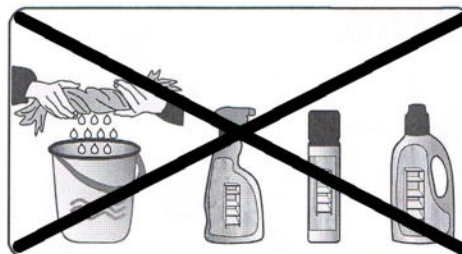

Inanna (RC-2EL/EasyBett/BK-3HO)(3HO-2EL/EasyBett/BK-RC)+RGB-LED

(RC-2EL/EasyBett/BK-3HO)

(3HO-2EL/EasyBett/BK-RC)

13-01-2022

200cm 40cm

13-01-2022