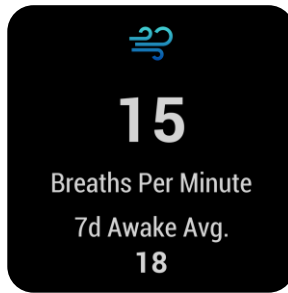

Herzfrequenzmessung
am Handgelenk

Fitness-Tracking

Sport Apps

Stresslevel

Trainings

Garmin Pay

Garmin Music
*nur bei MUSIC-Modellen

Body Battery

Pulse Ox

Zyklus-Tracking

Sicherheitsassistentz &
Notfallhilfe

Atem-Tracking

Garmin Coach

Benachrichtigungen
vom Smartphone

Wasserkonsum

GARMIN CONNECT™ APP