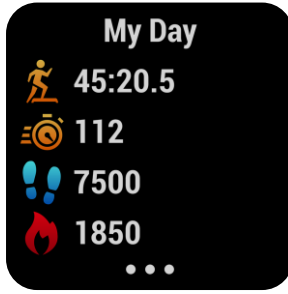

Fitness-Tracking