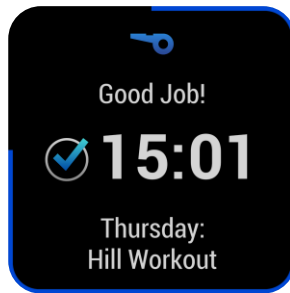

Pulse Ox

Zyklus-Tracking

Sicherheitsassistentz &
Notfallhilfe

Atem-Tracking

Garmin Coach

Benachrichtigungen
vom Smartphone

Wasserkonsum

GARMIN CONNECT™ APP

Garmin Connect App zeigt dir alle Informationen rund um deiner Gesundheit, Fitness und deinen Aktivitäten. Aktualisiere deine Garmin Produkte, erhalte Insights, werde Teil der Community und mehr.

CONNECT IQ™ STORE