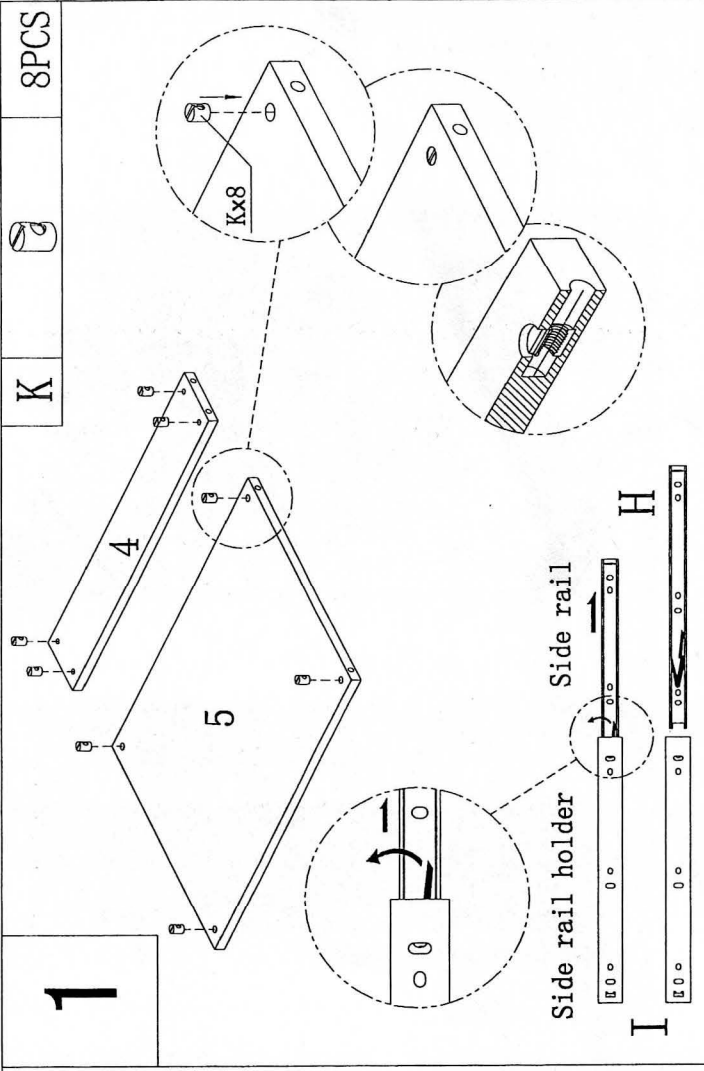

22962

Number	Title	Quantity
1	Left Metal Frame 470X615X20	1
2	Right Metal Frame 470X615X20	1
3	Metal Tube φ12*110	4
4	Back Panel 480X95X15	1
5	Bottom Panel 480X340X15	1
6	Top Panel 600X480X15	1
7	Keyboard Panel 460X240X15	1

A		2PCS
B		2PCS
C	M6X45	8PCS
D	M4X25	4PCS
E	M4	4PCS
F	M6X120	4PCS
G	ST3.5X12	4PCS
H		2PCS
I		2PCS
J		1PC
K		8PCS

C	M6X45	8PCS
A		2PCS
B		2PCS
J		1PC

2

F M6X120 4PCS

4

D	M4X25	4PCS
E	M4	4PCS
I		2PCS

3

6

G	ST3.5X12	4PCS
H		2PCS

5