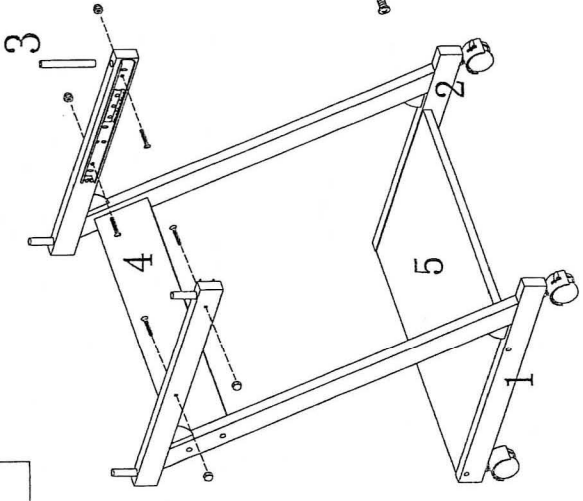

22962

Number	Title	Quantity
1	Left Metal Frame 470X615X20	1
2	Right Metal Frame 470X615X20	1
3	Metal Tube φ12*110	4
4	Back Panel 480X95X15	1
5	Bottom Panel 480X340X15	1
6	Top Panel 600X480X15	1
7	Keyboard Panel 460X240X15	1

A		2PCS
B		2PCS
C	M6X45	8PCS
D	M4X25	4PCS
E	M4	4PCS
F	M6X120	4PCS
G	ST3.5X12	4PCS
H		2PCS
I		2PCS
J		1PC
K		8PCS

C	M6X45	8PCS
A		2PCS
B		2PCS
J		1PC

2

F M6X120 4PCS

4

D	M4X25	4PCS
E	M4	4PCS
I		2PCS

3

6

G	ST3.5X12	4PCS
H		2PCS

5