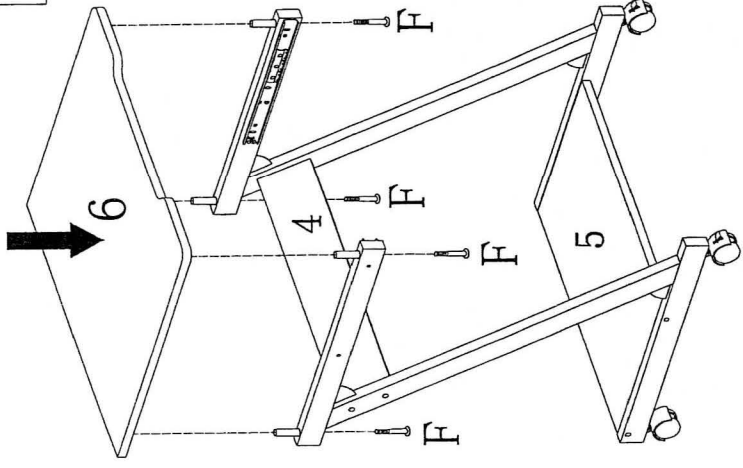

22962

Number	Title	Quantity
1	Left Metal Frame 470X615X20	1
2	Right Metal Frame 470X615X20	1
3	Metal Tube φ12*110	4
4	Back Panel 480X95X15	1
5	Bottom Panel 480X340X15	1
6	Top Panel 600X480X15	1
7	Keyboard Panel 460X240X15	1

A		2PCS
B		2PCS
C	M6X45	8PCS
D	M4X25	4PCS
E	M4	4PCS
F	M6X120	4PCS
G	ST3.5X12	4PCS
H		2PCS
I		2PCS
J		1PC
K		8PCS

C	M6X45	8PCS
A		2PCS
B		2PCS
J		1PC

2

F M6X120 4PCS

4

D	M4X25	4PCS
E	M4	4PCS
I		2PCS

3

6

G	ST3.5X12	4PCS
H		2PCS

5