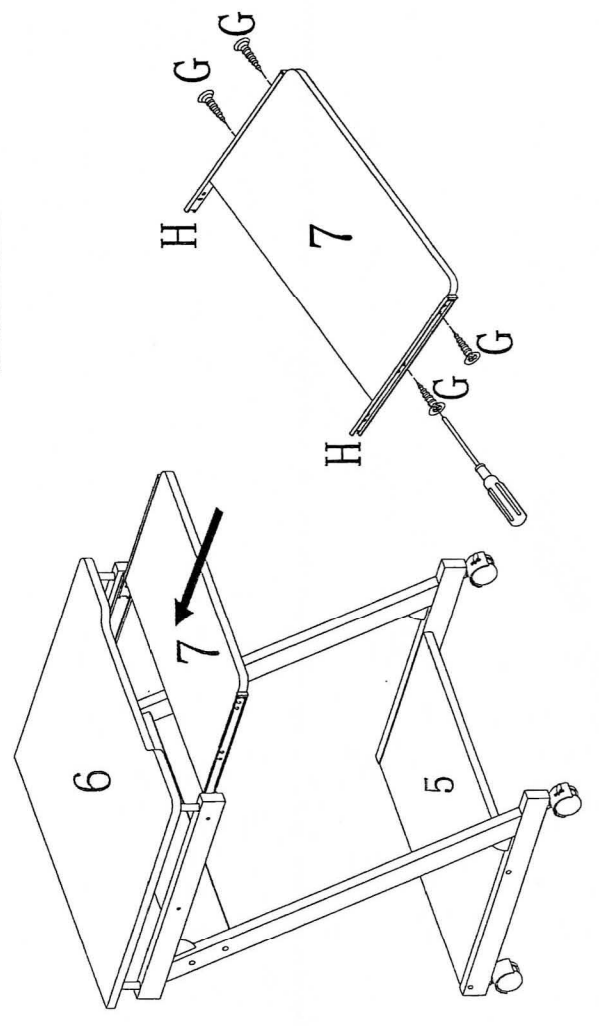

22962

Number	Title	Quantity
1	Left Metal Frame 470X615X20	1
2	Right Metal Frame 470X615X20	1
3	Metal Tube φ12*110	4
4	Back Panel 480X95X15	1
5	Bottom Panel 480X340X15	1
6	Top Panel 600X480X15	1
7	Keyboard Panel 460X240X15	1

A		2PCS
B		2PCS
C	M6X45	8PCS
D	M4X25	4PCS
E	M4	4PCS
F	M6X120	4PCS
G	ST3.5X12	4PCS
H		2PCS
I		2PCS
J		1PC
K		8PCS

C	M6X45	8PCS
A		2PCS
B		2PCS
J		1PC

2

F M6X120 4PCS

4

D	M4X25	4PCS
E	M4	4PCS
I		2PCS

3

6

G	ST3.5X12	4PCS
H		2PCS

5