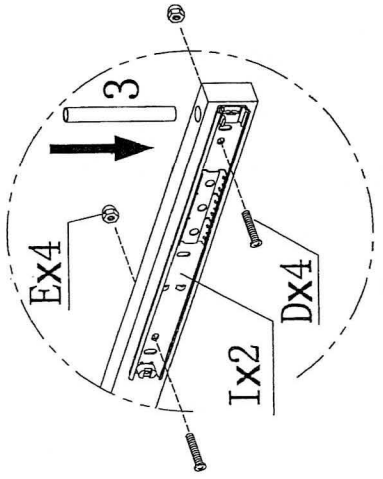

22962

Number	Title	Quantity
1	Left Metal Frame 470X615X20	1
2	Right Metal Frame 470X615X20	1
3	Metal Tube φ12*110	4
4	Back Panel 480X95X15	1
5	Bottom Panel 480X340X15	1
6	Top Panel 600X480X15	1
7	Keyboard Panel 460X240X15	1

A		2PCS
B		2PCS
C	M6X45	8PCS
D	M4X25	4PCS
E	M4	4PCS
F	M6X120	4PCS
G	ST3.5X12	4PCS
H		2PCS
I		2PCS
J		1PC
K		8PCS

C	M6X45	8PCS
A		2PCS
B		2PCS
J		1PC

2

F M6X120 4PCS

4

D	M4X25	4PCS
E	M4	4PCS
I		2PCS

3

6

G	ST3.5X12	4PCS
H		2PCS

5