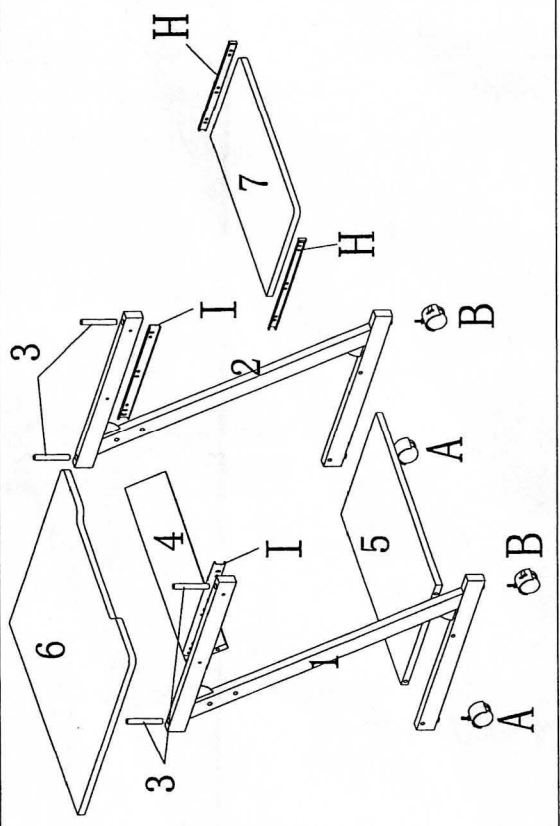

22962

Number	Title	Quantity
1	Left Metal Frame 470X615X20	1
2	Right Metal Frame 470X615X20	1
3	Metal Tube φ12*110	4
4	Back Panel 480X95X15	1
5	Bottom Panel 480X340X15	1
6	Top Panel 600X480X15	1
7	Keyboard Panel 460X240X15	1

A		2PCS
B		2PCS
C	M6X45	8PCS
D	M4X25	4PCS
E	M4	4PCS
F	M6X120	4PCS
G	ST3.5X12	4PCS
H		2PCS
I		2PCS
J		1PC
K		8PCS

C	M6X45	8PCS
A		2PCS
B		2PCS
J		1PC

2

F M6X120 4PCS

4

D	M4X25	4PCS
E	M4	4PCS
I		2PCS

3

6

G	ST3.5X12	4PCS
H		2PCS

5