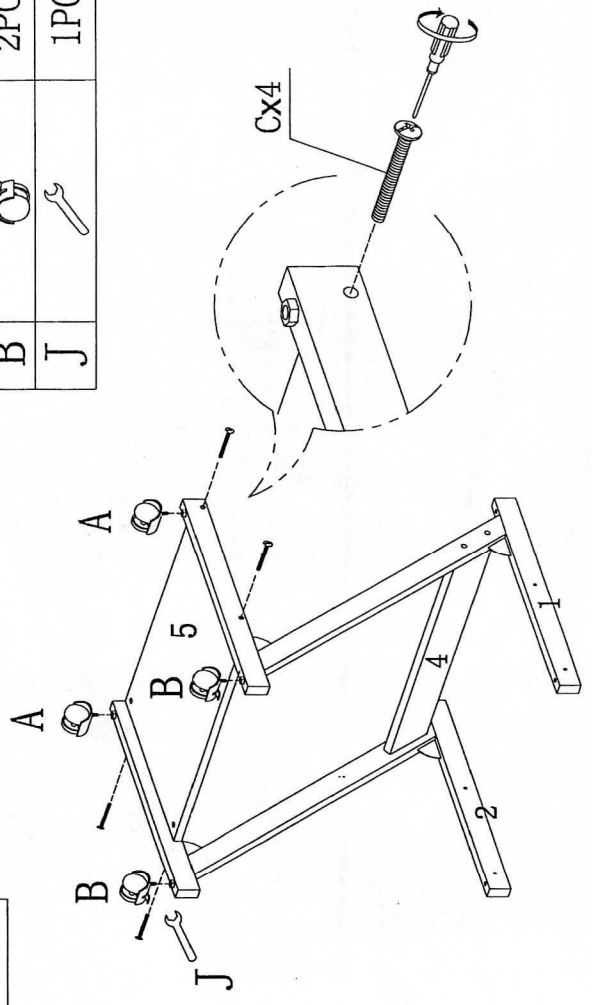

22962

Number	Title	Quantity
1	Left Metal Frame 470X615X20	1
2	Right Metal Frame 470X615X20	1
3	Metal Tube φ12*110	4
4	Back Panel 480X95X15	1
5	Bottom Panel 480X340X15	1
6	Top Panel 600X480X15	1
7	Keyboard Panel 460X240X15	1

A		2PCS
B		2PCS
C	M6X45	8PCS
D	M4X25	4PCS
E	M4	4PCS
F	M6X120	4PCS
G	ST3.5X12	4PCS
H		2PCS
I		2PCS
J		1PC
K		8PCS

C	M6X45	8PCS
A		2PCS
B		2PCS
J		1PC

2

F M6X120 4PCS

4

D	M4X25	4PCS
E	M4	4PCS
I		2PCS

3

6

G	ST3.5X12	4PCS
H		2PCS

5