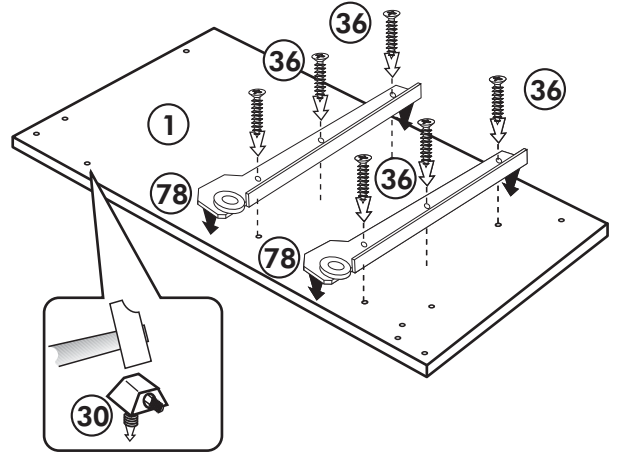

Kochfeldumbau

Nr. 015 Rev.02

63 4x 8 x 30	126 4x	70 1x LEIM GLUE	106 4x 4,0 x 30	78 2x links	79 2x rechts	22 4x	36 40x 3,5 x 16
23 4x	21 2x	27 24x 3,0 x 20	30 2x	29 2x	26 4x 4 x 30 M4		

1

<p>30</p>  <p>2x</p>	<p>29</p>  <p>2x</p>	<p>36</p> <p>3,5 x 16</p>  <p>12x</p>
<p>79</p>  <p>2x rechts</p>	<p>78</p>  <p>2x links</p>	<p>63</p> <p>8 x 30</p>  <p>4x</p>

2

<p>22</p>  <p>4x</p>
<p>70</p>  <p>1x</p>

3

4

(27)	3,0 x 20
24x	
(23)	
4x	

5 2x

36	3,5 x 16
28x	
126	
4x	

26		4 x 30
4x		
21		
2x		

6

106	
4x	4,0 x 30