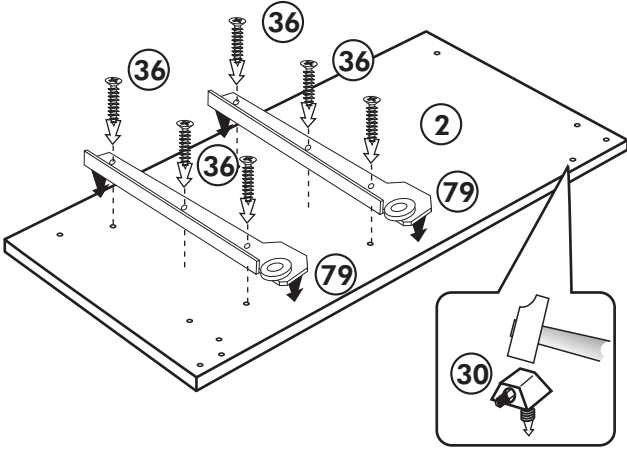

Kochfeldumbau

Nr. 015 Rev.02

63 4x 8 x 30	126 4x	70 1x LEIM GLUE	106 4x 4,0 x 30	78 2x links	79 2x rechts	22 4x	36 40x 3,5 x 16
23 4x	21 2x	27 24x 3,0 x 20	30 2x	29 2x	26 4x 4 x 30 M4		

1

<p>30</p>  <p>2x</p>	<p>29</p>  <p>2x</p>	<p>36</p> <p>3,5 x 16</p>  <p>12x</p>
<p>79</p>  <p>2x rechts</p>	<p>78</p>  <p>2x links</p>	<p>63</p> <p>8 x 30</p>  <p>4x</p>

2

<p>22</p>  <p>4x</p>
<p>70</p>  <p>1x</p>

3

4

(27)	3,0 x 20
24x	
(23)	
4x	

5 2x

36	3,5 x 16
28x	
126	
4x	

26		4 x 30
4x		
21		
2x		

6

106	
4x	4,0 x 30