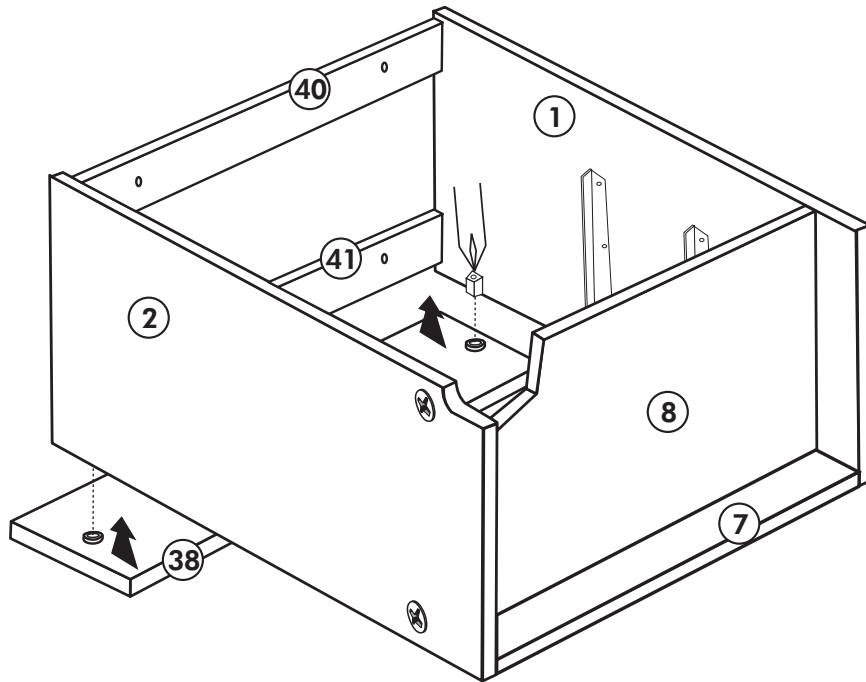

Kochfeldumbau

Nr. 015 Rev.02

63 4x 8 x 30	126 4x	70 1x LEIM GLUE	106 4x 4,0 x 30	78 2x links	79 2x rechts	22 4x	36 40x 3,5 x 16
23 4x	21 2x	27 24x 3,0 x 20	30 2x	29 2x	26 4x 4 x 30 M4		

1

<p>30</p>  <p>2x</p>	<p>29</p>  <p>2x</p>	<p>36</p> <p>3,5 x 16</p>  <p>12x</p>
<p>79</p>  <p>2x rechts</p>	<p>78</p>  <p>2x links</p>	<p>63</p> <p>8 x 30</p>  <p>4x</p>

2

<p>22</p>  <p>4x</p>
<p>70</p>  <p>1x</p>

3

4

(27)	3,0 x 20
24x	
(23)	
4x	

5 2x

36	3,5 x 16
28x	
126	
4x	

26		4 x 30
4x		
21		
2x		

6

106	
4x	4,0 x 30