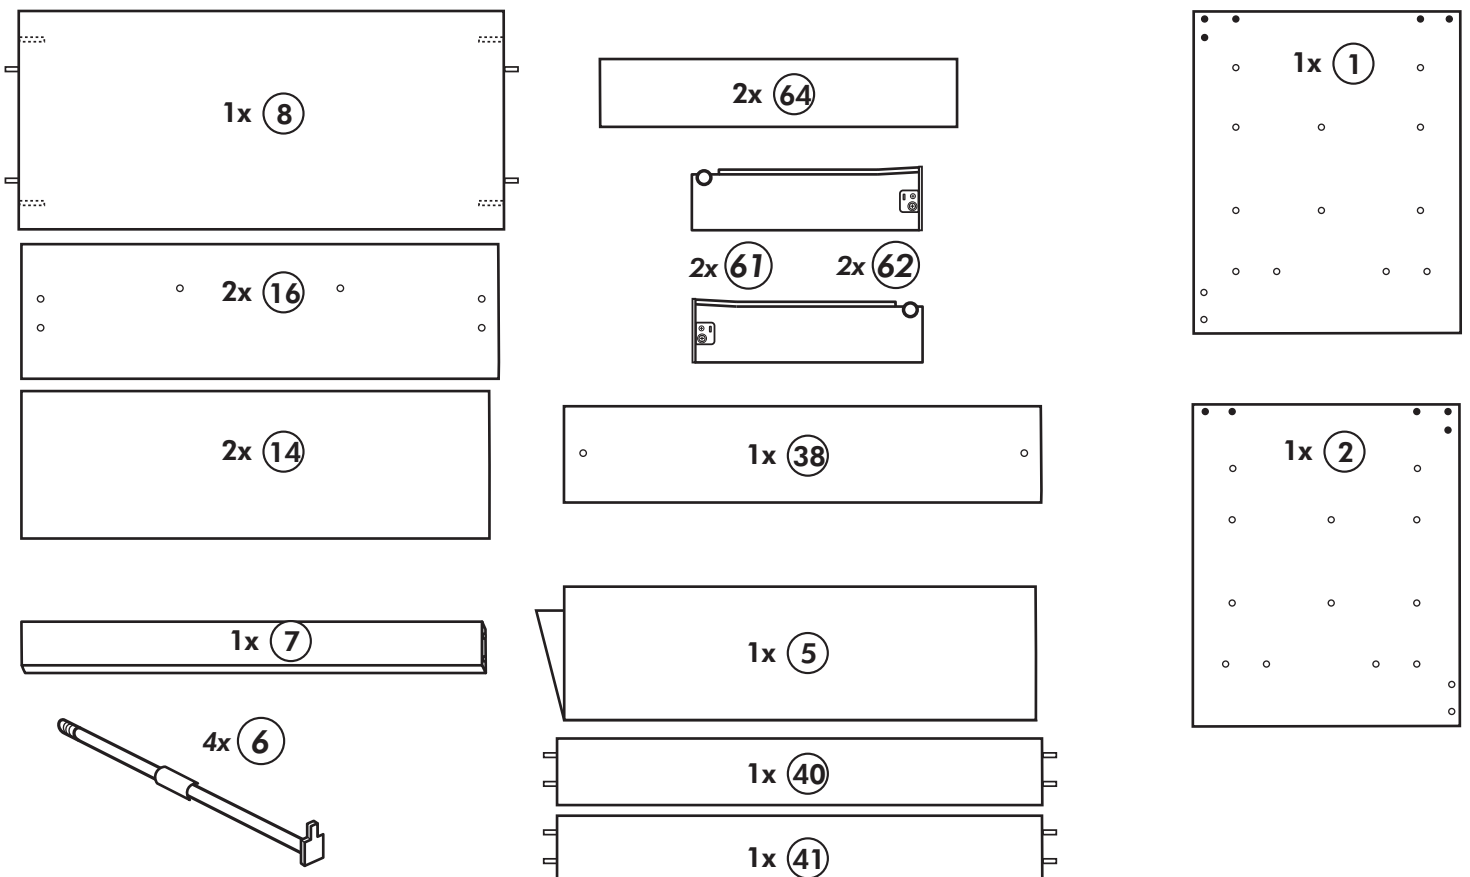

Kochfeldumbau

Nr. 015 Rev.02

63 4x 8 x 30	126 4x	70 1x LEIM GLUE	106 4x 4,0 x 30	78 2x links	79 2x rechts	22 4x	36 40x 3,5 x 16
23 4x	21 2x	27 24x 3,0 x 20	30 2x	29 2x	26 4x 4 x 30 M4		

1

<p>30</p>  <p>2x</p>	<p>29</p>  <p>2x</p>	<p>36</p> <p>3,5 x 16</p>  <p>12x</p>
<p>79</p>  <p>2x rechts</p>	<p>78</p>  <p>2x links</p>	<p>63</p> <p>8 x 30</p>  <p>4x</p>

2

<p>22</p>  <p>4x</p>
<p>70</p>  <p>1x</p>

3

4

(27)	3,0 x 20
24x	
(23)	
4x	

5 2x

36	3,5 x 16
28x	
126	
4x	

26		4 x 30
4x		
21		
2x		

6

106	
4x	4,0 x 30