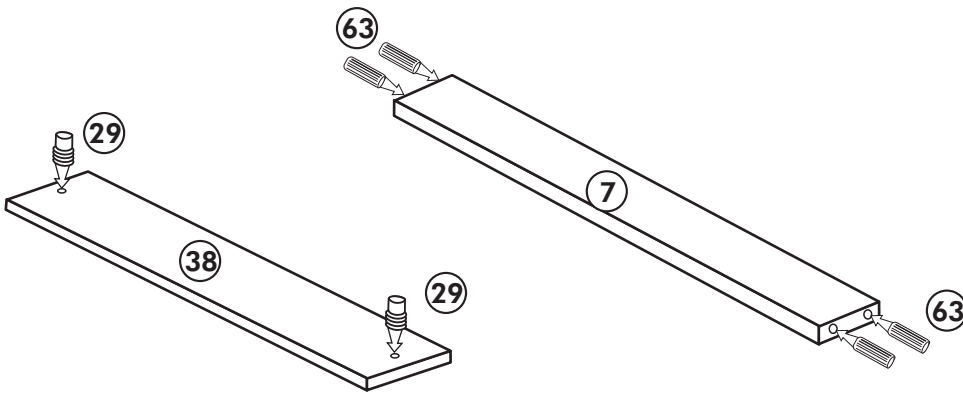

Kochfeldumbau

Nr. 015 Rev.02

63 4x 8 x 30	126 4x	70 1x LEIM GLUE	106 4x 4,0 x 30	78 2x links	79 2x rechts	22 4x	36 40x 3,5 x 16
23 4x	21 2x	27 24x 3,0 x 20	30 2x	29 2x	26 4x 4 x 30 M4		

1

<p>30</p>  <p>2x</p>	<p>29</p>  <p>2x</p>	<p>36</p> <p>3,5 x 16</p>  <p>12x</p>
<p>79</p>  <p>2x rechts</p>	<p>78</p>  <p>2x links</p>	<p>63</p> <p>8 x 30</p>  <p>4x</p>

2

<p>22</p>  <p>4x</p>
<p>70</p>  <p>1x</p>

3

4

(27)	3,0 x 20
24x	
(23)	
4x	

5 2x

36	3,5 x 16
28x	
126	
4x	

26		4 x 30
4x		
21		
2x		

6

106	
4x	4,0 x 30