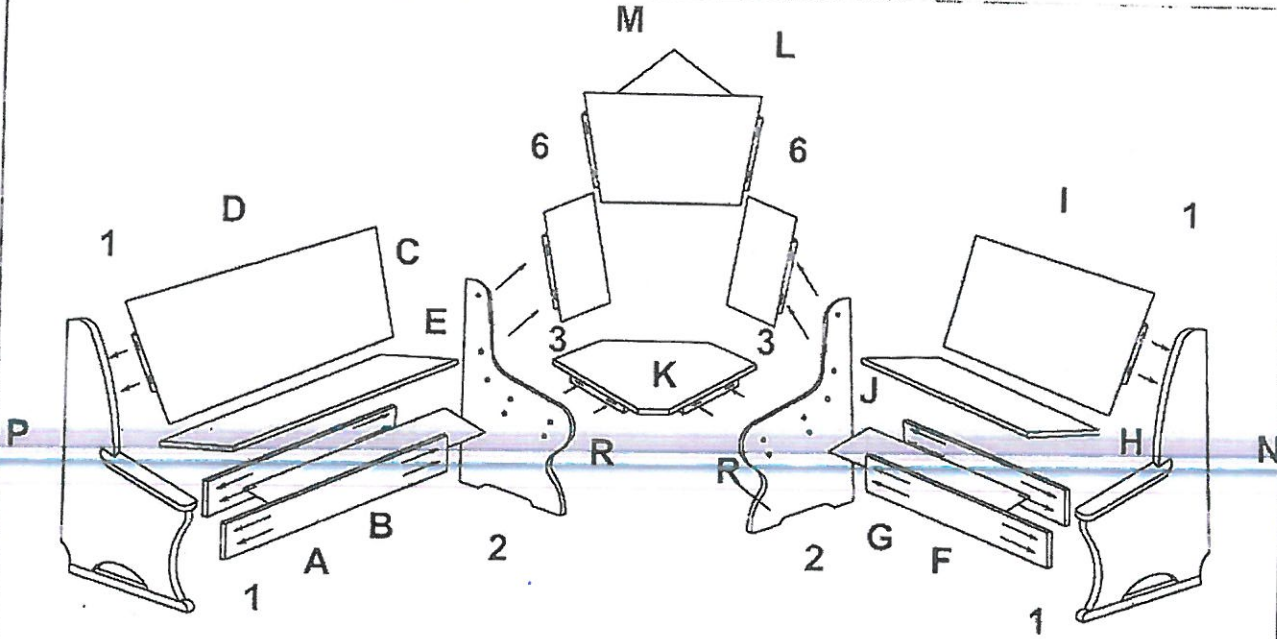

0110

Servicekarte - servicecard - carte du service

Modell: **KÖLN 160x120**

Sehr geehrter Kunde,
Bitte nennen Sie bei der Ersatzbestellung Modellnamen, Artikelnummer und Farbton des Möbels, sowie die benötigten Ersatzteilnummern/-bezeichnungen, wie sie in dieser Anleitung angegeben sind.
Wir werden Ihre Anforderungen sofort bearbeiten und Ihnen Ihr Ersatzteil umgehend zusenden.

Please send us the artikel name, article number, colour of the furniture and the needed part number

Längenmesser für Schrauben -

Beschlagbeutel-Inhalt

article	①	②	③	④	⑤	⑥	⑦	⑧	⑨	⑩
pieces	12	4	8	4	2	4	44	16	2	1
dimensions	M6x35	M6x50	M6x80	4.5x18	25x25	M6x70	∅ 6	M6	3.5X30	Holzwinkel