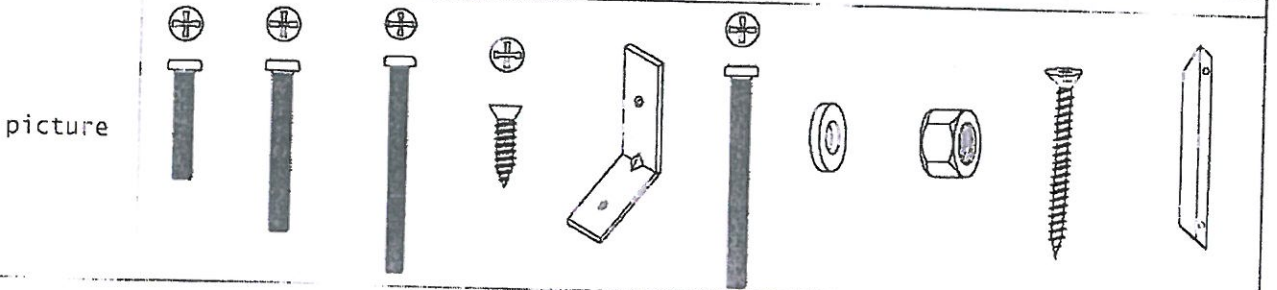

0110

Servicekarte - servicecard - carte du service

Modell: **KÖLN 160x120**

Sehr geehrter Kunde,
Bitte nennen Sie bei der Ersatzbestellung Modellnamen, Artikelnummer und Farbton des Möbels, sowie die benötigten Ersatzteilnummern/-bezeichnungen, wie sie in dieser Anleitung angegeben sind.
Wir werden Ihre Anforderungen sofort bearbeiten und Ihnen Ihr Ersatzteil umgehend zusenden.

Please send us the artikel name, article number, colour of the furniture and the needed part number

Längenmesser für Schrauben -

Beschlagbeutel-Inhalt

article	①	②	③	④	⑤	⑥	⑦	⑧	⑨	⑩
pieces	12	4	8	4	2	4	44	16	2	1
dimensions	M6x35	M6x50	M6x80	4.5x18	25x25	M6x70	∅ 6	M6	3.5X30	Holzwinkel