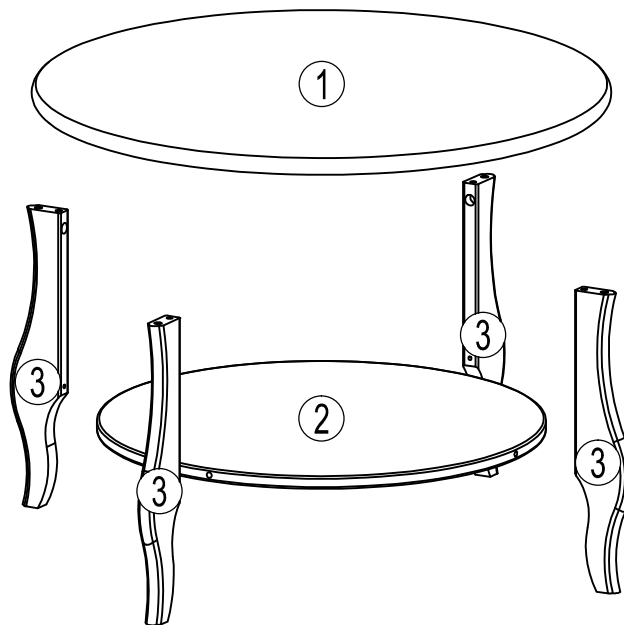

Art. Nr. 298329;776572

LKZ 40947

- | | | | |
|-----------|------------------------------------|-----------|--------------------------------|
| D | Montageanleitung | GB | Assembly instructions |
| FR | Notice de montage | IT | Istruzioni di montaggio |
| NL | Handleiding voor de montage | PL | Instrukcja montażu |
| CZ | Montážní návod | SK | Návod na montáž |
| HU | Szerelési útmutató | RO | Instrukțiuni de montaj |
| TR | Montaj talimatı | RU | Инструкция по монтажу |

No	Size/MaB (mm)	Qty	✓	No	Size/MaB (mm)	Qty	✓
1	800x800x24	1		3	426x85x24	4	
2	620x620x18	1					

1

A  x8

C  10x50 x4

2

B  x8

D  x4