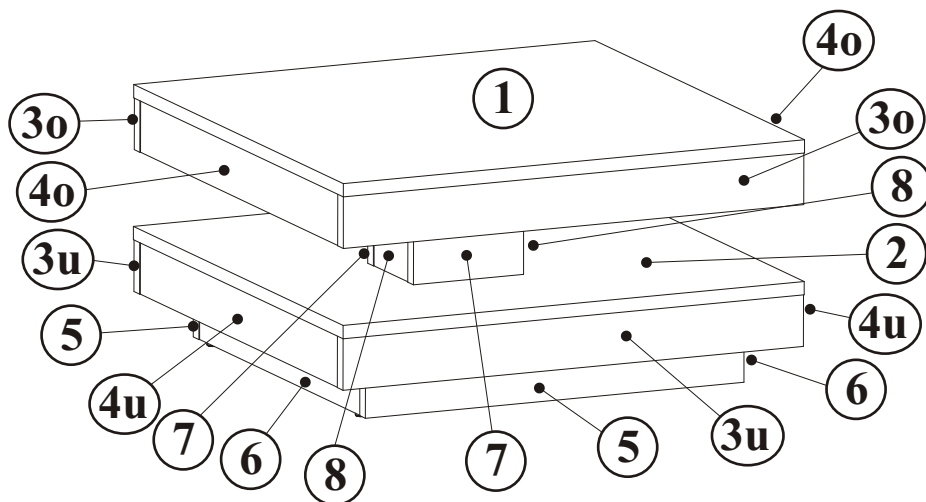

ANDY CT

Hela Tische Möbel Vertriebs GmbH
Scheidkamp 14
32584 Löhne / Germany

NO	Dim.			Col.-NO	Qty
1	670	670	18	1	1
2	670	670	18	1	1
5	550	125	18	1	2
6	514	125	18	1	2
3o	669	70	18	1	2
3u	669	70	18	1	2
4o	632	70	18	1	2
4u	632	70	18	1	2
7	175	152	18	1	2
8	152	110	18	1	2

ANDY CT

ANDY CT

1

B4	
x8	

B42	
x4	M6 10x13

G21	
x1	6mm

2

B4	
x16	

ANDY CT

3

4

ANDY CT

5

I2	
x4	

B5	
x12	Ø15x12

B4	
x4	

A1	
x20	Ø8x36

G1	
x1	

6

G1	
x1	

7

8

9

G1	
x1	