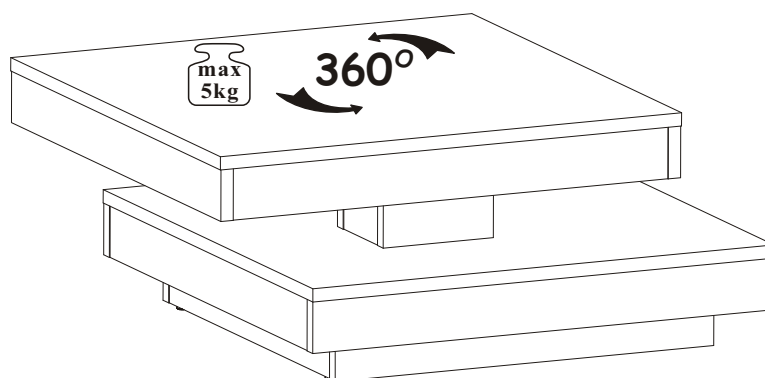

ANDY CT

Hela Tische Möbel Vertriebs GmbH
Scheidkamp 14
32584 Löhne / Germany

NO	Dim.			Col.-NO	Qty
1	670	670	18	1	1
2	670	670	18	1	1
5	550	125	18	1	2
6	514	125	18	1	2
3o	669	70	18	1	2
3u	669	70	18	1	2
4o	632	70	18	1	2
4u	632	70	18	1	2
7	175	152	18	1	2
8	152	110	18	1	2