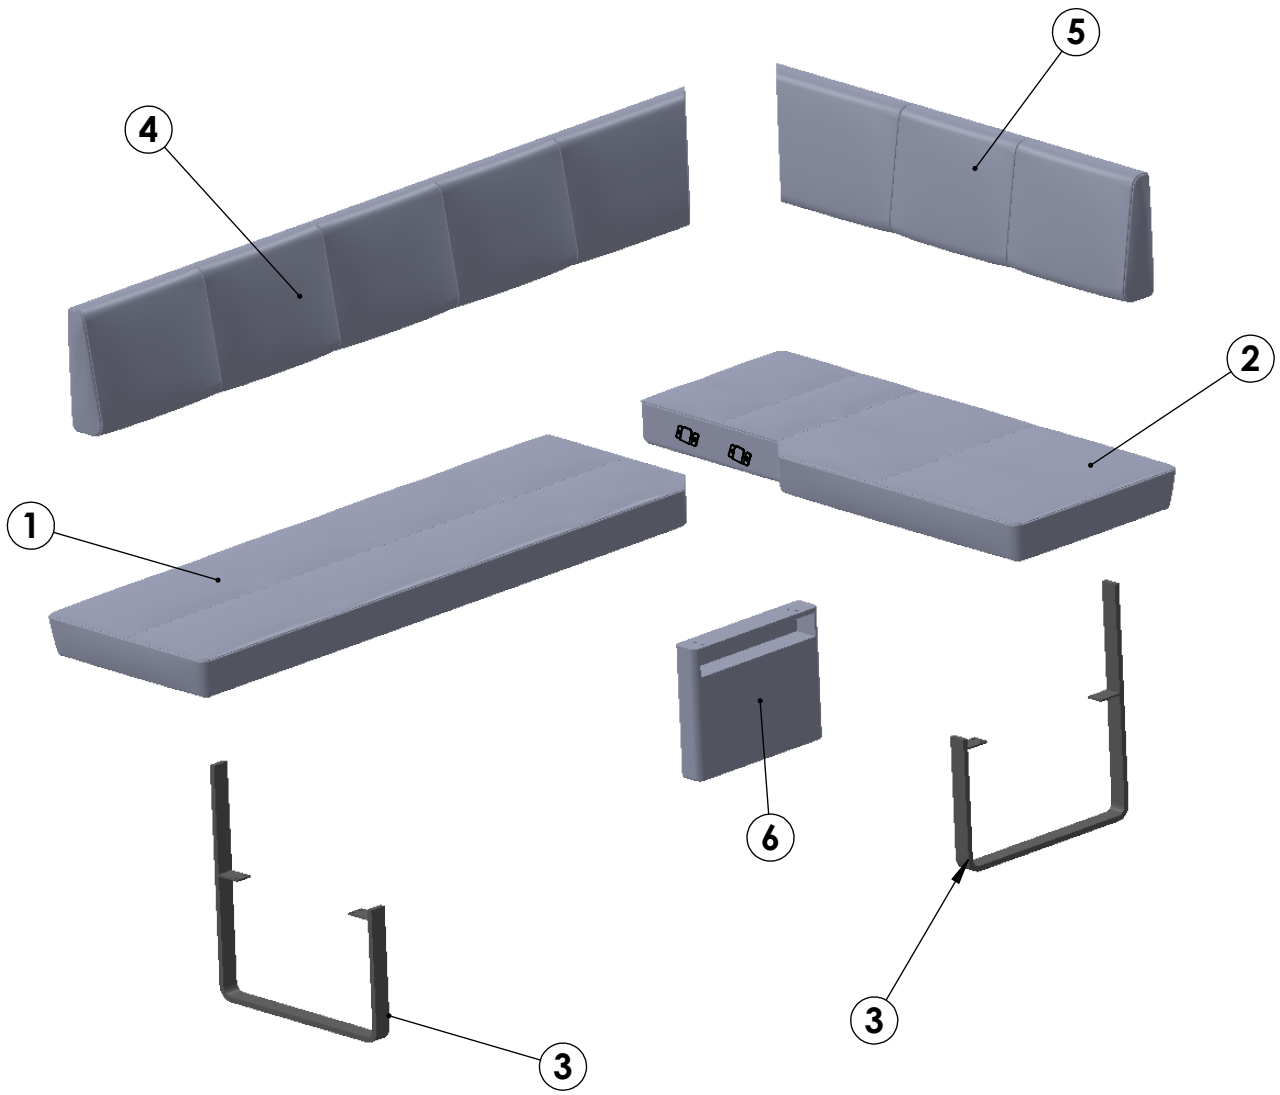

TRISTAN

30 min.

Colly 1/3: 2 ; 5 ; 6 ; Bx9 ; Cx5 ; Dx5 ; Ex4 ; Fx3 ; Gx2 ; Kx4

Colly 2/3: 1 ; 4

Colly 3/3: 3x2 ; Ax8 ; Bx8 ; Zx1

Art.Nr.:0027680123-01

Ax8 M8x60		Bx17 M8	
Cx5 180mm		Dx5 M8	
Ex4 M8x70		Fx3 150x60x40(mm)	
Gx2 150x60x40(mm)		Zx1 6mm	
Kx4			

Ax4 M8x60	Bx8 M8	Ex4 M8x70	Zx1 6mm		Kx2
---------------------	------------------	---------------------	-------------------	--	------------

Ax4 M8x60	Bx4 M8	Zx1 6mm	Kx2
---------------------	------------------	-------------------	------------

Cx5
180mm

Bx5 M8	Dx5 M8	Fx3 150x60x40(mm)	Gx2 150x60x40(mm)	13
------------------	------------------	-----------------------------	-----------------------------	---------------