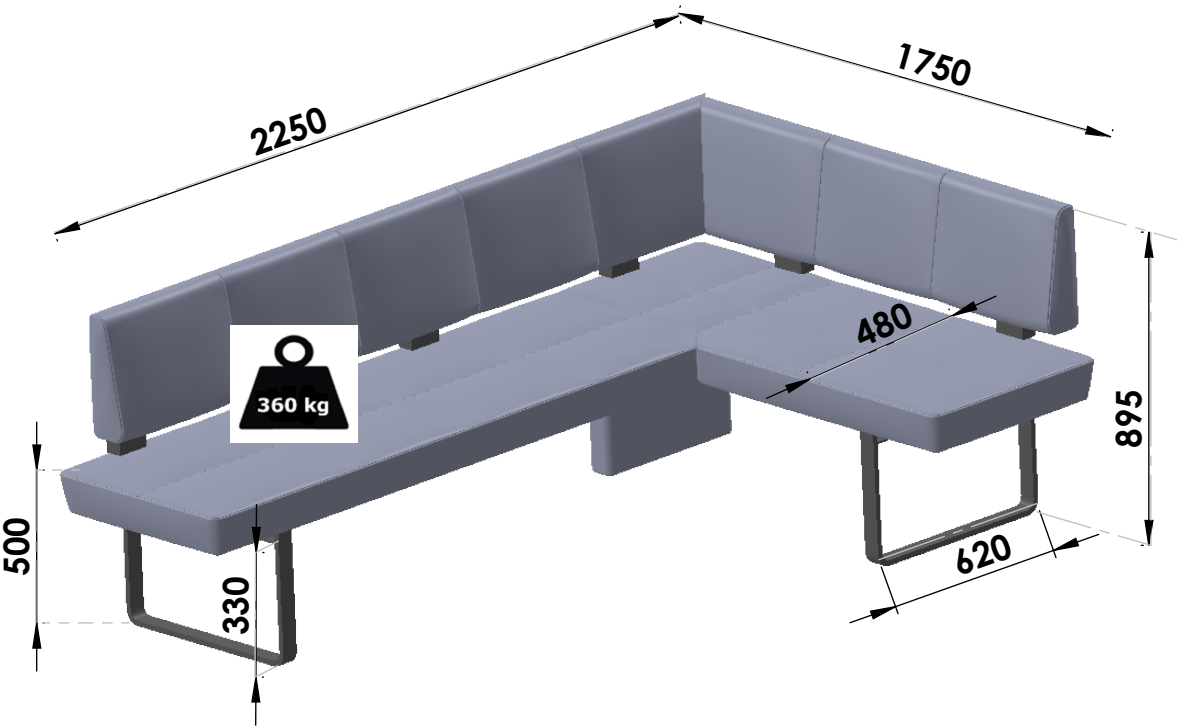

TRISTAN

30 min.

Colly 1/3: 2 ; 5 ; 6 ; Bx9 ; Cx5 ; Dx5 ; Ex4 ; Fx3 ; Gx2 ; Kx4

Colly 2/3: 1 ; 4

Colly 3/3: 3x2 ; Ax8 ; Bx8 ; Zx1

Art.Nr.:0027680123-01

Ax8 M8x60		Bx17 M8	
Cx5 180mm		Dx5 M8	
Ex4 M8x70		Fx3 150x60x40(mm)	
Gx2 150x60x40(mm)		Zx1 6mm	
Kx4			

Ax4 M8x60	Bx8 M8	Ex4 M8x70	Zx1 6mm		Kx2
---------------------	------------------	---------------------	-------------------	--	------------

Ax4 M8x60	Bx4 M8	Zx1 6mm	Kx2
---------------------	------------------	-------------------	------------

Cx5
180mm

Bx5 M8	Dx5 M8	Fx3 150x60x40(mm)	Gx2 150x60x40(mm)	13
------------------	------------------	-----------------------------	-----------------------------	---------------