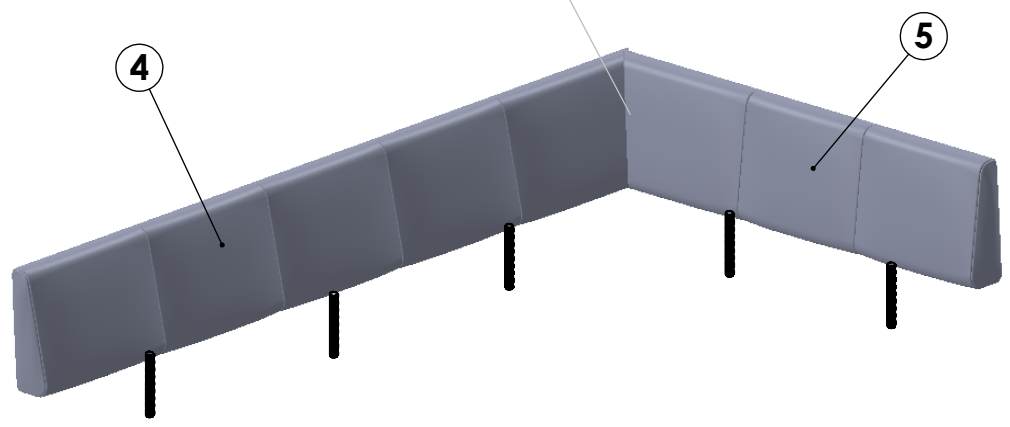

TRISTAN

30 min.

Colly 1/3: 2 ; 5 ; 6 ; Bx9 ; Cx5 ; Dx5 ; Ex4 ; Fx3 ; Gx2 ; Kx4

Colly 2/3: 1 ; 4

Colly 3/3: 3x2 ; Ax8 ; Bx8 ; Zx1

Art.Nr.:0027680123-01

Ax8 M8x60		Bx17 M8	
Cx5 180mm		Dx5 M8	
Ex4 M8x70		Fx3 150x60x40(mm)	
Gx2 150x60x40(mm)		Zx1 6mm	
Kx4			

Ax4 M8x60	Bx8 M8	Ex4 M8x70	Zx1 6mm		Kx2
---------------------	------------------	---------------------	-------------------	--	------------

Ax4 M8x60	Bx4 M8	Zx1 6mm	Kx2
---------------------	------------------	-------------------	------------

Cx5
180mm

Bx5 M8	Dx5 M8	Fx3 150x60x40(mm)	Gx2 150x60x40(mm)	13
------------------	------------------	-----------------------------	-----------------------------	---------------