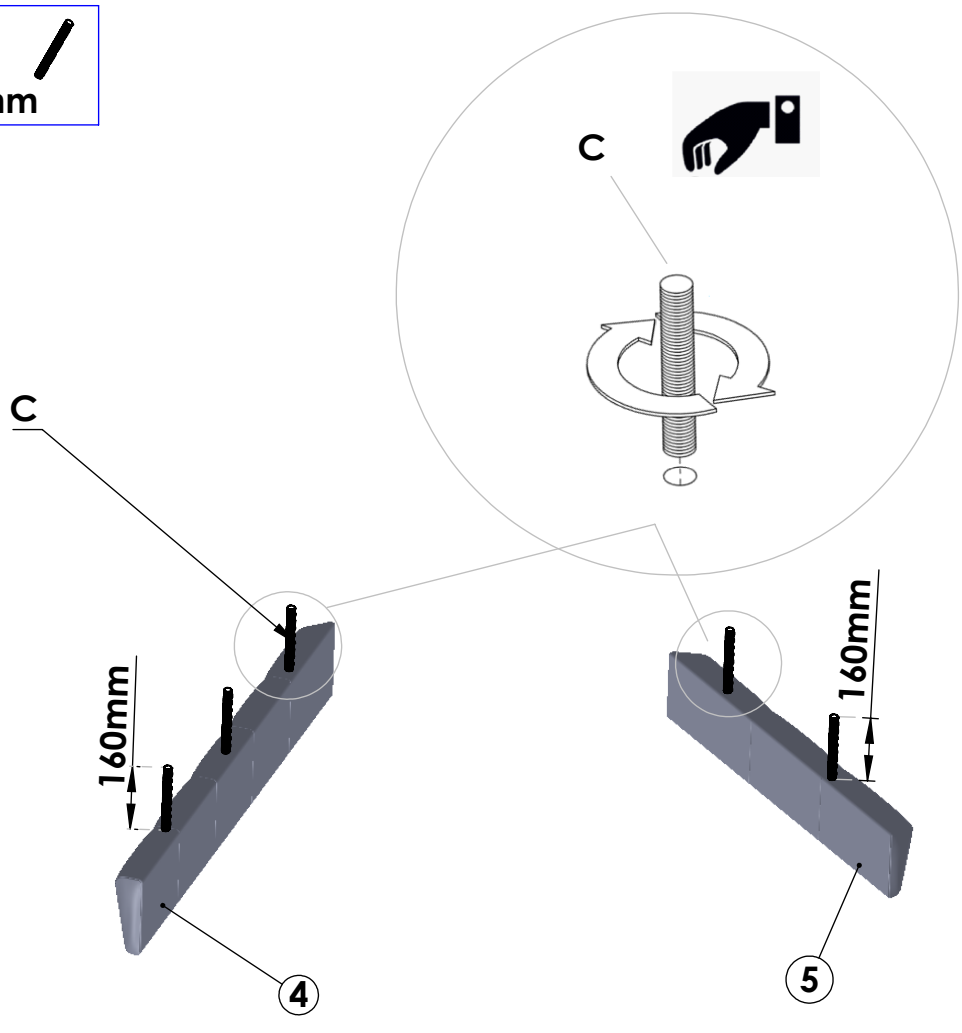

TRISTAN

30 min.

Colly 1/3: 2 ; 5 ; 6 ; Bx9 ; Cx5 ; Dx5 ; Ex4 ; Fx3 ; Gx2 ; Kx4

Colly 2/3: 1 ; 4

Colly 3/3: 3x2 ; Ax8 ; Bx8 ; Zx1

Art.Nr.:0027680123-01

Ax8 M8x60		Bx17 M8	
Cx5 180mm		Dx5 M8	
Ex4 M8x70		Fx3 150x60x40(mm)	
Gx2 150x60x40(mm)		Zx1 6mm	
Kx4			

Ax4 M8x60	Bx8 M8	Ex4 M8x70	Zx1 6mm		Kx2
---------------------	------------------	---------------------	-------------------	--	------------

Ax4 M8x60	Bx4 M8	Zx1 6mm	Kx2
---------------------	------------------	-------------------	------------

Cx5
180mm

Bx5 M8	Dx5 M8	Fx3 150x60x40(mm)	Gx2 150x60x40(mm)	13
------------------	------------------	-----------------------------	-----------------------------	---------------