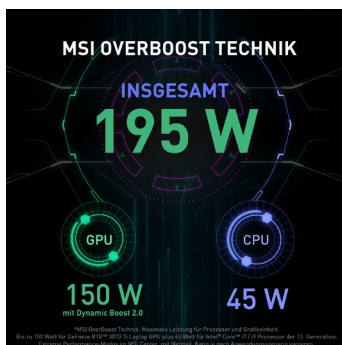

MSI OVERBOOST TECHNIK

Schneller geht's nicht: Die MSI OverBoost-Technik kann sowohl den Intel® Core™ Prozessor wie die NVIDIA® GeForce RTX™ Grafik gleichzeitig mit maximaler elektrischer Leistung versorgen. Die Power-Komponenten können ihr Performance-Potenzial so jederzeit ohne Limit ausspielen.