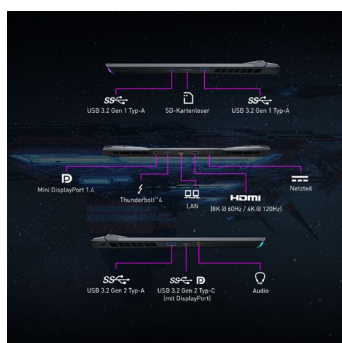

ANSCHLUSS-ARSENAL

Die zahlreichen Anschlüsse überzeugen mit ergonomischer Positionierung im Alltagseinsatz: Da die Anschlüsse für Monitore, 2,5-Gbit/s-Netzwerk und Strom an der Rückseite liegen, bleibt der Arbeitsbereich frei von störenden Kabeln.