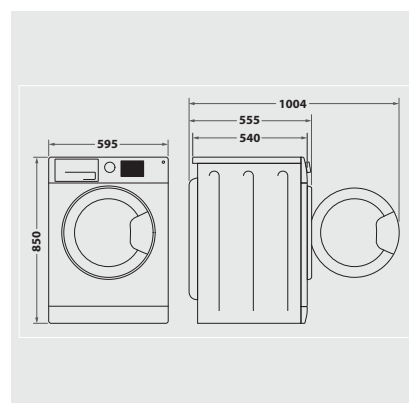

WPRO-Zubehör (optional)

- Entkalker für Waschmaschinen und Geschirrspüler
  DES508, EAN 8015250590654

¹ Energieeffizienzklassen-Spektrum von A bis G