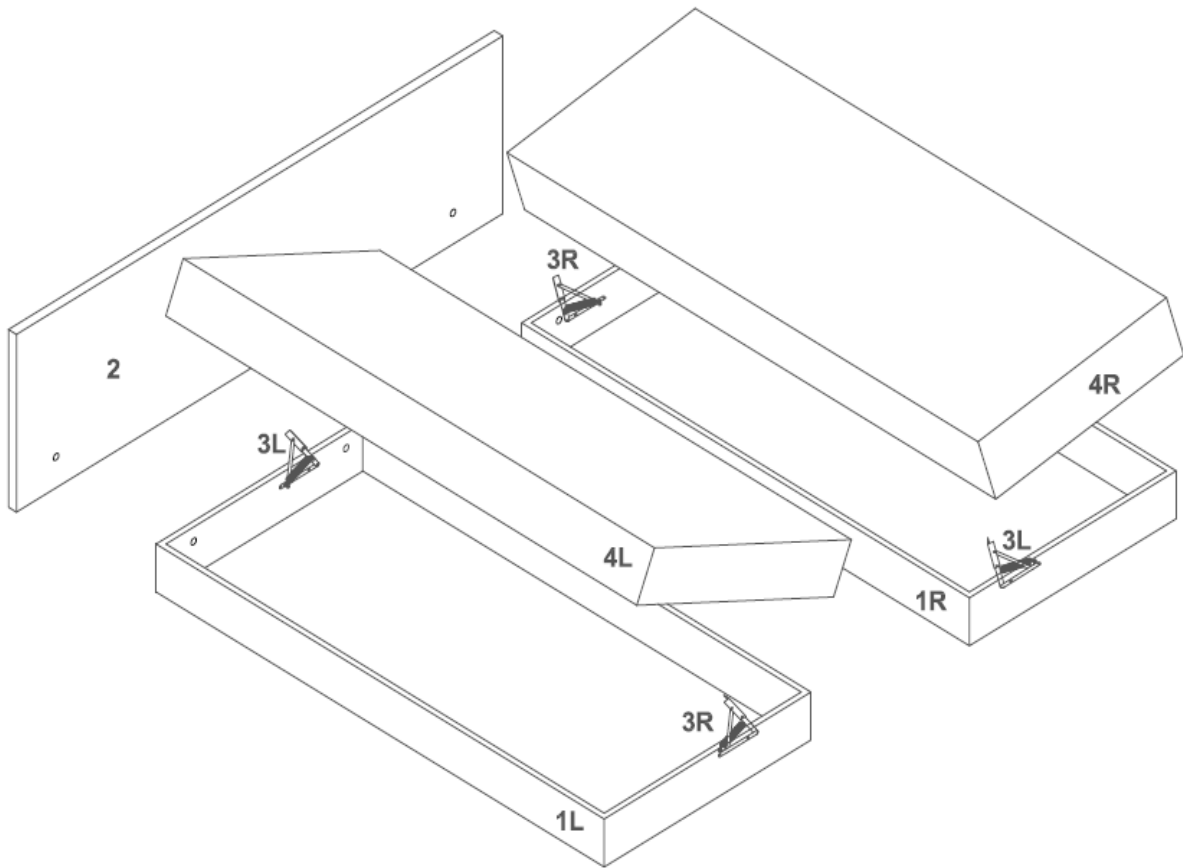

0
10
20
30
40
50
60
70
80
90
100
110
120
130
140
150
160
170
180
190
200

Service • Assistenza • Dienstverlening • Serwis Servis • Szerviz • Сервисная служба	
Name • Nom • Nome • Naam Nazwa • Jméno • Názov • Név Denumire • Ísim • Название	Lago 2 A DB
Nr. • No. • N° • Номер • Č • Sz	SH42
Typ • Type • Tip • Típus • Tipo Тип	FEPO

A	B	C	D	E	F	G
1x 6x45	1x M6	1x M6	1x M6	2x 8x50	2x M8	2x M8