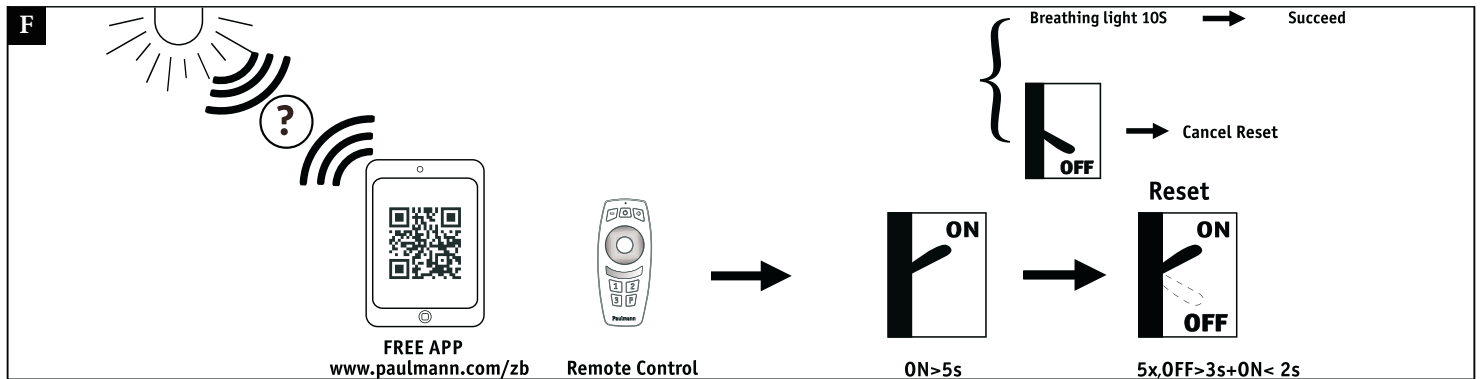

I

FREE App

Download App for extended functions
<https://www.paulmann.com/zb>

Not incl. Smart Device

.ipad
.iphone 4s Higher
.Android 4.4 Higher

Not incl. Gateway

Paulmann
Art.-Nr.:500.66

Not incl. Remote Control

Paulmann
Art.-Nr.:500.67

Not incl. PIR sensor

Paulmann
Art.-Nr.: 180.12

Hiermit erklärt Paulmann Licht, dass der Funkanlagentyp Art.-Nr.: 94279 der Richtlinie 2014/53/EU entspricht. Der vollständige

Text der EU-Konformitätserklärung ist unter der folgenden Internetadresse verfügbar: www.paulmann.de

Zugelassen für den Betrieb in allen Ländern der EU / Approved for operating in all European countries

CE: Konform mit / in accordance with / conformement a 2014/30/EU, 2014/53/EU <http://www.paulmann.com/de/de/b2b-haendler-log-in.html>

Funk-Frequenz :2.4GHz -2.4835GHz Abgestrahlte Energie :10mW NO

Doesn't apply for the geographical area within a radius of 20km from the centre on "Ny Alesund"