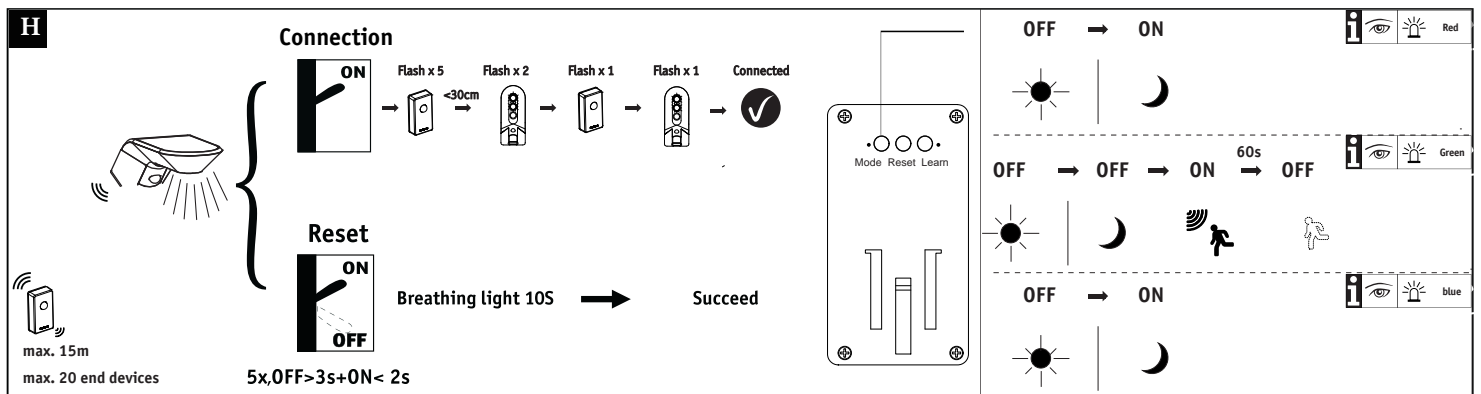

I

FREE App

Download App for extended functions
<https://www.paulmann.com/zb>

Not incl. Smart Device

.ipad
.iphone 4s Higher
.Android 4.4 Higher

Not incl. Gateway

Paulmann
Art.-Nr.:500.66

Not incl. Remote Control

Paulmann
Art.-Nr.:500.67

Not incl. PIR sensor

Paulmann
Art.-Nr.: 180.12

Hiermit erklärt Paulmann Licht, dass der Funkanlagentyp Art.-Nr.: 94279 der Richtlinie 2014/53/EU entspricht. Der vollständige

Text der EU-Konformitätserklärung ist unter der folgenden Internetadresse verfügbar: www.paulmann.de

Zugelassen für den Betrieb in allen Ländern der EU / Approved for operating in all European countries

CE: Konform mit / in accordance with / conformement a 2014/30/EU, 2014/53/EU <http://www.paulmann.com/de/de/b2b-haendler-log-in.html>

Funk-Frequenz :2.4GHz -2.4835GHz Abgestrahlte Energie :10mW NO

Doesn't apply for the geographical area within a radius of 20km from the centre on "Ny Alesund"