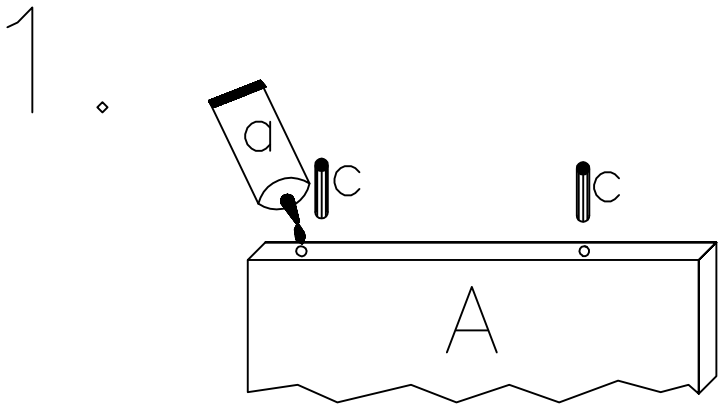

980-410000
980-4_0010

980-4_0007

- 1*a 
 - 2*d  4x30
 - 12*b  3,5x45
 - 4*c 
- 

T3 Für den Zusammenbau sind 2 Personen erforderlich.

T4 Montage-Richtzeit 3 Stunden