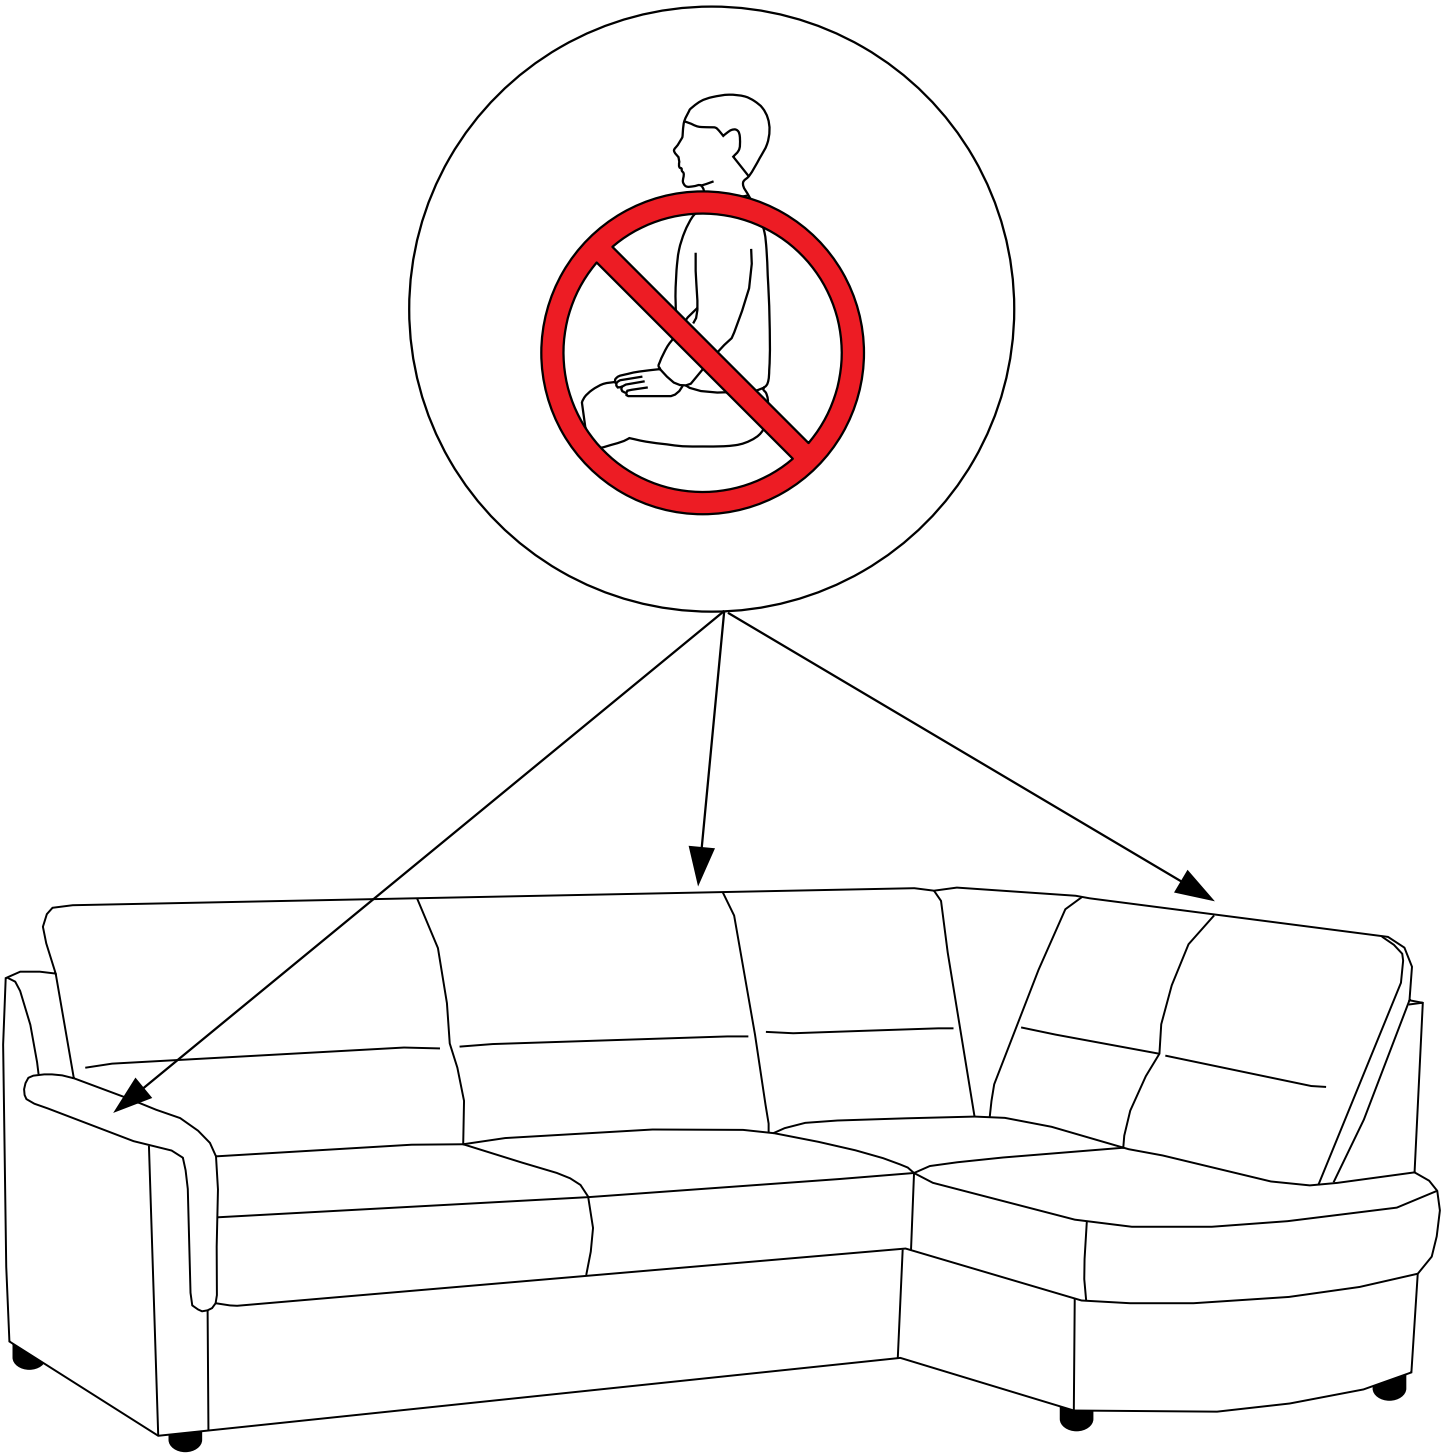

PANINI

2021-09/1

- | | | | |
|-----------|--|-----------|---|
| D | MONTAGEANLEITUNG
BEDIENUNGSANLEITUNG | GB | ASSEMBLY INSTRUCTIONS
INSTRUCTION MANUAL |
| NL | HANDLEIDING VOOR DE MONTAGE
GEBRUIKSAANWIJZING | PL | INSTRUKCJA MONTAŻU
INSTRUKCJA OBSŁUGI |
| TR | MONTAJ TALIMATI
KULLANIM KLAVUZU | RU | ИНСТРУКЦИЯ ПО МОНТАЖУ
ИНСТРУКЦИЯ ПО ЭКСПЛУАТАЦИИ |
| RO | INSTRUCȚIUNI DE INSTALARE
INSTRUCȚIUNI DE UTILIZARE | IT | ISTRUZIONI DI MONTAGGIO
MANUALE DI ISTRUZIONI |
| FR | NOTICE DE MONTAGE
MANUEL INSTRUCTIONS | SK | MONTÁŽNY NÁVOD
NÁVOD NA POUŽITIE |
| HU | KÖZGYŰLÉS UTASÍTÁSOK
KEZELÉSI UTASÍTÁS | CZ | MONTÁŽNÍ NÁVOD
NÁVOD K POUŽITÍ |
| SI | NAVODILA ZA MONTAŽO
NAVODILA ZA UPORABO | PT | INSTRUÇÕES DE MONTAGEM
MANUAL DO USUÁRIO |
| ES | INSTRUCCIONES DE MONTAJE
MANUAL DEL USUARIO | HR | UPUTE ZA MONTAŽU
UPUTE ZA UPOTREBU |