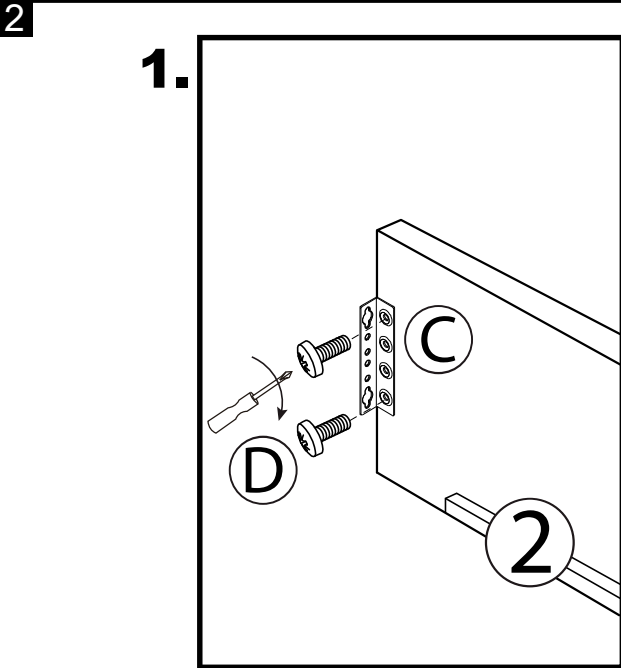

Meise Möbel GmbH & KG Klosterbauerschafter Straße 27 D-32278 Kirchlengern		LEO by meise (KB-617) Bettkasten / storage							120 cm 140 cm
A-12	B-12	C-12	D-12	E-12	F-12	G-12	H-12	I-12	
2	2	6	26	-	-	-	2	2	
 M8 H 100	 M6 H 95		 M6*20	-	-	-	 H115	 983*1158 983*1358	
J-12	K-12	L-12	M-12	N-12	OL/OR-12	P-12	Q-12	R-12	
4	4	4	2	-	1 / 1	6	2	24	
	 M8*70	 M8	 36 cm 1200 N	-		 M8*20	 730*95*60	 4*15	
S-12	T-12	U-12	V-12	W-12	X-12	Y-12	Z-12	AA-12	
4	-	1	-	1 / 1	-	-	-	-	
 M8	-	 1165 / 1365* 245	-	 5*13	-	-	-	-	
AB-12	AC-12	AD-12	AE-12	AF-12	AG-12	AH-12	AI-12	AJ-12	
-	-	-	-	-	-	-	-	-	
-	-	-	-	-	-	-	-	-	
   60 min   cm   < 120 KG									

Info

3

4

5

6

7

1. $2x$ (D) (I) (H) (J) 1. 2.

2. (M1) = (M2) (2) / (3) = 90°