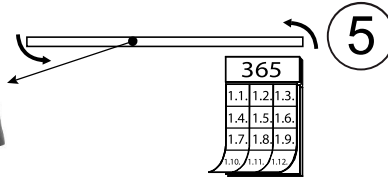

Meise Möbel GmbH & KG Klosterbauerschafter Straße 27 D-32278 Kirchlengern		LEO by meise (KB-617) Bettkasten / storage							120 cm 140 cm
A-12	B-12	C-12	D-12	E-12	F-12	G-12	H-12	I-12	
2	2	6	26	-	-	-	2	2	
 M8 H 100	 M6 H 95		 M6*20	-	-	-	 H115	 983*1158 983*1358	
J-12	K-12	L-12	M-12	N-12	OL/OR-12	P-12	Q-12	R-12	
4	4	4	2	-	1 / 1	6	2	24	
	 M8*70	 M8	 36 cm 1200 N	-		 M8*20	 730*95*60	 4*15	
S-12	T-12	U-12	V-12	W-12	X-12	Y-12	Z-12	AA-12	
4	-	1	-	1 / 1	-	-	-	-	
 M8	-	 1165 / 1365* 245	-	 5*13	-	-	-	-	
AB-12	AC-12	AD-12	AE-12	AF-12	AG-12	AH-12	AI-12	AJ-12	
-	-	-	-	-	-	-	-	-	
-	-	-	-	-	-	-	-	-	
   60 min   cm   < 120 KG									

Info

3

4

5

6

7

1. $2x$ (D) (I) (H) (J) 1. 2.

2. (M1) = (M2) (2) / (3) = 90°