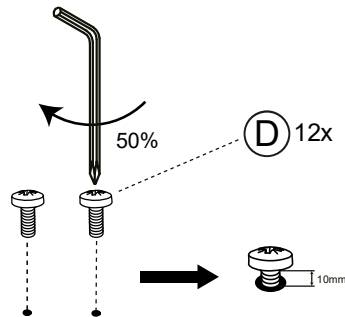

Meise Möbel GmbH & KG Klosterbauerschafter Straße 27 D-32278 Kirchlengern		LEO by meise (KB-617) Bettkasten / storage							120 cm 140 cm
A-12	B-12	C-12	D-12	E-12	F-12	G-12	H-12	I-12	
2	2	6	26	-	-	-	2	2	
 M8 H 100	 M6 H 95		 M6*20	-	-	-	 H115	 983*1158 983*1358	
J-12	K-12	L-12	M-12	N-12	OL/OR-12	P-12	Q-12	R-12	
4	4	4	2	-	1 / 1	6	2	24	
	 M8*70	 M8	 36 cm 1200 N	-		 M8*20	 730*95*60	 4*15	
S-12	T-12	U-12	V-12	W-12	X-12	Y-12	Z-12	AA-12	
4	-	1	-	1 / 1	-	-	-	-	
 M8	-	 1165 / 1365* 245	-	 5*13	-	-	-	-	
AB-12	AC-12	AD-12	AE-12	AF-12	AG-12	AH-12	AI-12	AJ-12	
-	-	-	-	-	-	-	-	-	
-	-	-	-	-	-	-	-	-	
   60 min   cm   < 120 KG									

Info

3

4

5

6

7

1. $2x$ (D) (I) (H) (J) 1. 2.

2. (M1) = (M2) (2) / (3) = 90°