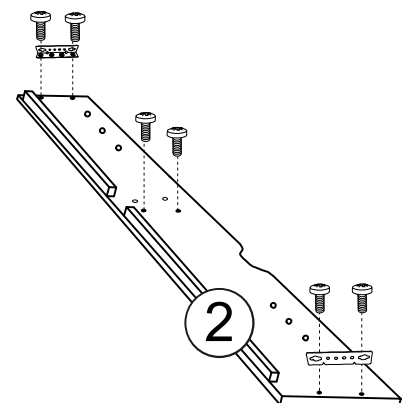

Meise Möbel GmbH & KG Klosterbauerschafter Straße 27 D-32278 Kirchlengern		LEO by meise (KB-617) Bettkasten / storage							120 cm 140 cm
A-12	B-12	C-12	D-12	E-12	F-12	G-12	H-12	I-12	
2	2	6	26	-	-	-	2	2	
 M8 H 100	 M6 H 95		 M6*20	-	-	-	 H115	 983*1158 983*1358	
J-12	K-12	L-12	M-12	N-12	OL/OR-12	P-12	Q-12	R-12	
4	4	4	2	-	1 / 1	6	2	24	
	 M8*70	 M8	 36 cm 1200 N	-		 M8*20	 730*95*60	 4*15	
S-12	T-12	U-12	V-12	W-12	X-12	Y-12	Z-12	AA-12	
4	-	1	-	1 / 1	-	-	-	-	
 M8	-	 1165 / 1365* 245	-	 5*13	-	-	-	-	
AB-12	AC-12	AD-12	AE-12	AF-12	AG-12	AH-12	AI-12	AJ-12	
-	-	-	-	-	-	-	-	-	
-	-	-	-	-	-	-	-	-	
   60 min   cm   < 120 KG									

Info

3

4

5

6

7

1. $2x$ (D) (I) (H) (J) 1. 2.

2. (M1) = (M2) (2) / (3) = 90°