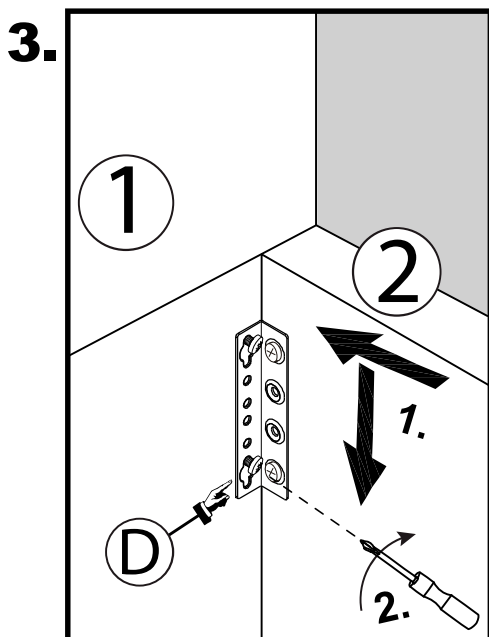

Meise Möbel GmbH & KG Klosterbauerschafter Straße 27 D-32278 Kirchlengern		LEO by meise (KB-617) Bettkasten / storage							120 cm 140 cm
A-12	B-12	C-12	D-12	E-12	F-12	G-12	H-12	I-12	
2	2	6	26	-	-	-	2	2	
 M8 H 100	 M6 H 95		 M6*20	-	-	-	 H115	 983*1158 983*1358	
J-12	K-12	L-12	M-12	N-12	OL/OR-12	P-12	Q-12	R-12	
4	4	4	2	-	1 / 1	6	2	24	
	 M8*70	 M8	 36 cm 1200 N	-		 M8*20	 730*95*60	 4*15	
S-12	T-12	U-12	V-12	W-12	X-12	Y-12	Z-12	AA-12	
4	-	1	-	1 / 1	-	-	-	-	
 M8	-	 1165 / 1365* 245	-	 5*13	-	-	-	-	
AB-12	AC-12	AD-12	AE-12	AF-12	AG-12	AH-12	AI-12	AJ-12	
-	-	-	-	-	-	-	-	-	
-	-	-	-	-	-	-	-	-	
   60 min   cm   < 120 KG									

Info

3

4

5

6

7

1. $2x$ (D) (I) (H) (J) 1. 2.

2. (M1) = (M2) (2) / (3) = 90°