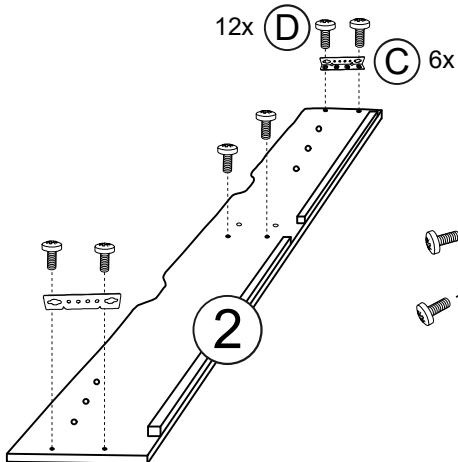

Meise Möbel GmbH & KG Klosterbauerschafter Straße 27 D-32278 Kirchlengern		LEO by meise (KB-617) Bettkasten / storage							120 cm 140 cm
A-12	B-12	C-12	D-12	E-12	F-12	G-12	H-12	I-12	
2	2	6	26	-	-	-	2	2	
 M8 H 100	 M6 H 95		 M6*20	-	-	-	 H115	 983*1158 983*1358	
J-12	K-12	L-12	M-12	N-12	OL/OR-12	P-12	Q-12	R-12	
4	4	4	2	-	1 / 1	6	2	24	
	 M8*70	 M8	 36 cm 1200 N	-		 M8*20	 730*95*60	 4*15	
S-12	T-12	U-12	V-12	W-12	X-12	Y-12	Z-12	AA-12	
4	-	1	-	1 / 1	-	-	-	-	
 M8	-	 1165 / 1365* 245	-	 5*13	-	-	-	-	
AB-12	AC-12	AD-12	AE-12	AF-12	AG-12	AH-12	AI-12	AJ-12	
-	-	-	-	-	-	-	-	-	
-	-	-	-	-	-	-	-	-	
   60 min   cm   < 120 KG									

Info

3

4

5

6

7

1. $2x$ (D) (I) (H) (J) 1. 2.

2. (M1) = (M2) (2) / (3) = 90°