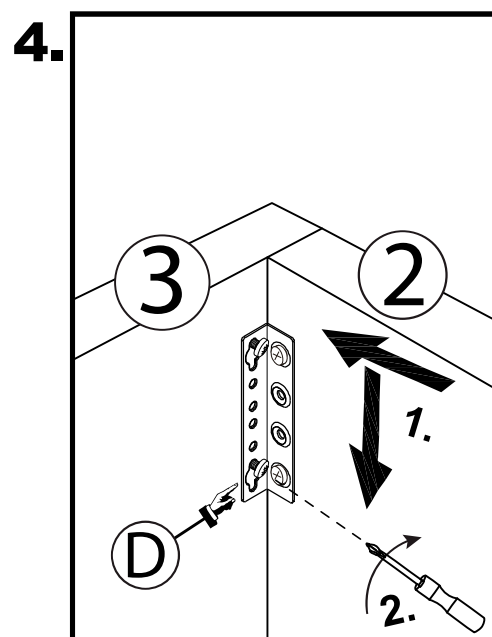

Meise Möbel GmbH & KG Klosterbauerschafter Straße 27 D-32278 Kirchlengern		LEO by meise (KB-617) Bettkasten / storage							120 cm 140 cm
A-12	B-12	C-12	D-12	E-12	F-12	G-12	H-12	I-12	
2	2	6	26	-	-	-	2	2	
 M8 H 100	 M6 H 95		 M6*20	-	-	-	 H115	 983*1158 983*1358	
J-12	K-12	L-12	M-12	N-12	OL/OR-12	P-12	Q-12	R-12	
4	4	4	2	-	1 / 1	6	2	24	
	 M8*70	 M8	 36 cm 1200 N	-		 M8*20	 730*95*60	 4*15	
S-12	T-12	U-12	V-12	W-12	X-12	Y-12	Z-12	AA-12	
4	-	1	-	1 / 1	-	-	-	-	
 M8	-	 1165 / 1365* 245	-	 5*13	-	-	-	-	
AB-12	AC-12	AD-12	AE-12	AF-12	AG-12	AH-12	AI-12	AJ-12	
-	-	-	-	-	-	-	-	-	
-	-	-	-	-	-	-	-	-	
   60 min   cm   < 120 KG									

Info

3

4

5

6

7

1. $2x$ (D) (I) (H) (J) 1. 2.

2. (M1) = (M2) (2) / (3) = 90°