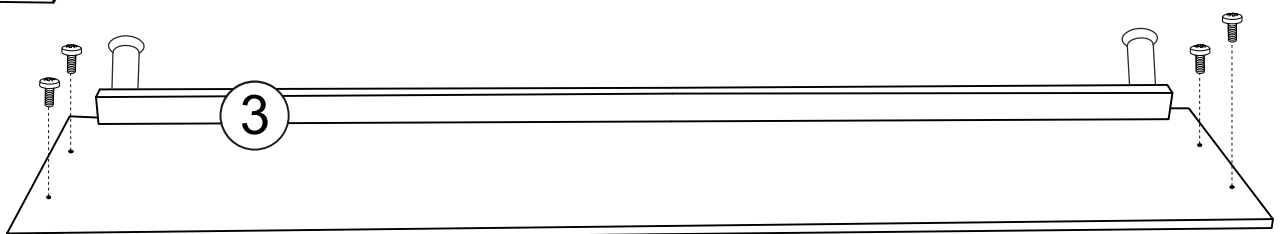

Meise Möbel GmbH & KG Klosterbauerschafter Straße 27 D-32278 Kirchlengern		LEO by meise (KB-617) Bettkasten / storage							120 cm 140 cm
A-12	B-12	C-12	D-12	E-12	F-12	G-12	H-12	I-12	
2	2	6	26	-	-	-	2	2	
 M8 H 100	 M6 H 95		 M6*20	-	-	-	 H115	 983*1158 983*1358	
J-12	K-12	L-12	M-12	N-12	OL/OR-12	P-12	Q-12	R-12	
4	4	4	2	-	1 / 1	6	2	24	
	 M8*70	 M8	 36 cm 1200 N	-		 M8*20	 730*95*60	 4*15	
S-12	T-12	U-12	V-12	W-12	X-12	Y-12	Z-12	AA-12	
4	-	1	-	1 / 1	-	-	-	-	
 M8	-	 1165 / 1365* 245	-	 5*13	-	-	-	-	
AB-12	AC-12	AD-12	AE-12	AF-12	AG-12	AH-12	AI-12	AJ-12	
-	-	-	-	-	-	-	-	-	
-	-	-	-	-	-	-	-	-	
   60 min   cm   < 120 KG									

Info

3

4

5

6

7

1. $2x$ (D) (I) (H) (J) 1. 2.

2. (M1) = (M2) (2) / (3) = 90°