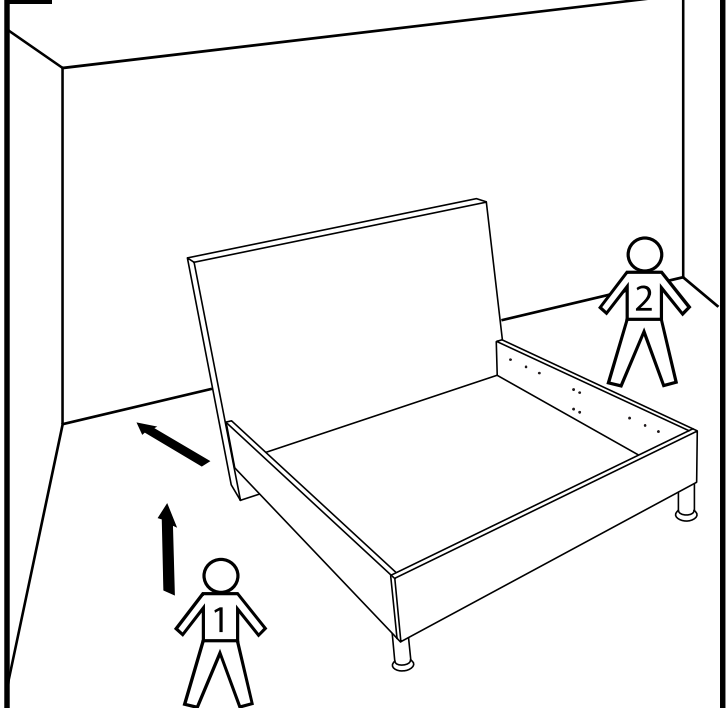

Meise Möbel GmbH & KG Klosterbauerschafter Straße 27 D-32278 Kirchlengern		LEO by meise (KB-617) Bettkasten / storage							120 cm 140 cm
A-12	B-12	C-12	D-12	E-12	F-12	G-12	H-12	I-12	
2	2	6	26	-	-	-	2	2	
 M8 H 100	 M6 H 95		 M6*20	-	-	-	 H115	 983*1158 983*1358	
J-12	K-12	L-12	M-12	N-12	OL/OR-12	P-12	Q-12	R-12	
4	4	4	2	-	1 / 1	6	2	24	
	 M8*70	 M8	 36 cm 1200 N	-		 M8*20	 730*95*60	 4*15	
S-12	T-12	U-12	V-12	W-12	X-12	Y-12	Z-12	AA-12	
4	-	1	-	1 / 1	-	-	-	-	
 M8	-	 1165 / 1365* 245	-	 5*13	-	-	-	-	
AB-12	AC-12	AD-12	AE-12	AF-12	AG-12	AH-12	AI-12	AJ-12	
-	-	-	-	-	-	-	-	-	
-	-	-	-	-	-	-	-	-	
   60 min   cm   < 120 KG									

Info

3

4

5

6

7

1. $2x$ (D) (I) (H) (J) 1. 2.

2. (M1) = (M2) (2) / (3) = 90°