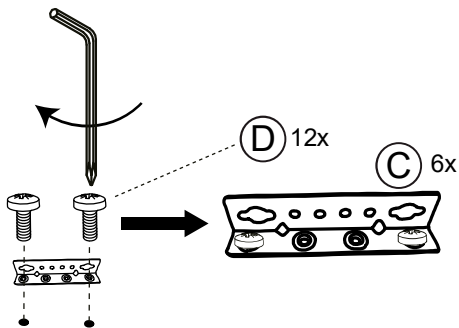

Meise Möbel GmbH & KG Klosterbauerschafter Straße 27 D-32278 Kirchlengern		LEO by meise (KB-617) Bettkasten / storage							120 cm 140 cm
A-12	B-12	C-12	D-12	E-12	F-12	G-12	H-12	I-12	
2	2	6	26	-	-	-	2	2	
 M8 H 100	 M6 H 95		 M6*20	-	-	-	 H115	 983*1158 983*1358	
J-12	K-12	L-12	M-12	N-12	OL/OR-12	P-12	Q-12	R-12	
4	4	4	2	-	1 / 1	6	2	24	
	 M8*70	 M8	 36 cm 1200 N	-		 M8*20	 730*95*60	 4*15	
S-12	T-12	U-12	V-12	W-12	X-12	Y-12	Z-12	AA-12	
4	-	1	-	1 / 1	-	-	-	-	
 M8	-	 1165 / 1365* 245	-	 5*13	-	-	-	-	
AB-12	AC-12	AD-12	AE-12	AF-12	AG-12	AH-12	AI-12	AJ-12	
-	-	-	-	-	-	-	-	-	
-	-	-	-	-	-	-	-	-	
   60 min   cm   < 120 KG									

Info

3

4

5

6

7

1. $2x$ (D) (I) (H) (J) 1. 2.

2. (M1) = (M2) (2) / (3) = 90°