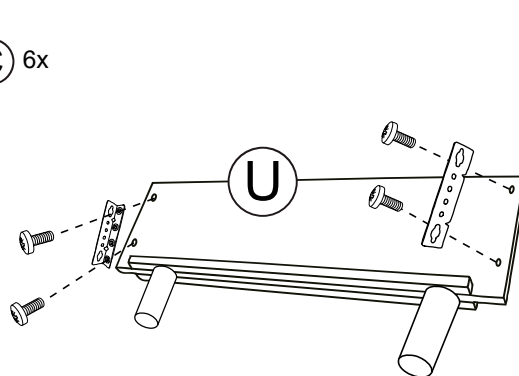

Meise Möbel GmbH & KG Klosterbauerschafter Straße 27 D-32278 Kirchlengern		LEO by meise (KB-617) Bettkasten / storage							120 cm 140 cm
A-12	B-12	C-12	D-12	E-12	F-12	G-12	H-12	I-12	
2	2	6	26	-	-	-	2	2	
 M8 H 100	 M6 H 95		 M6*20	-	-	-	 H115	 983*1158 983*1358	
J-12	K-12	L-12	M-12	N-12	OL/OR-12	P-12	Q-12	R-12	
4	4	4	2	-	1 / 1	6	2	24	
	 M8*70	 M8	 36 cm 1200 N	-		 M8*20	 730*95*60	 4*15	
S-12	T-12	U-12	V-12	W-12	X-12	Y-12	Z-12	AA-12	
4	-	1	-	1 / 1	-	-	-	-	
 M8	-	 1165 / 1365* 245	-	 5*13	-	-	-	-	
AB-12	AC-12	AD-12	AE-12	AF-12	AG-12	AH-12	AI-12	AJ-12	
-	-	-	-	-	-	-	-	-	
-	-	-	-	-	-	-	-	-	
   60 min   cm   < 120 KG									

Info

3

4

5

6

7

1. $2x$ (D) (I) (H) (J) 1. 2.

2. (M1) = (M2) (2) / (3) = 90°