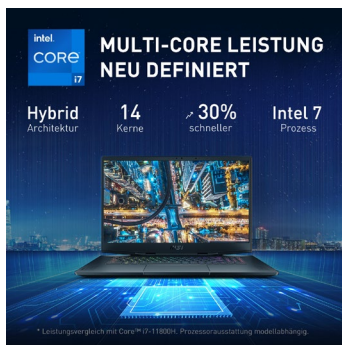

MULTI-CORE NEU DEFINIERT

Intel® Core™ Mobil-Prozessoren der 12. Generation definieren mit hybrider Architektur die Multi-Core-Leistung für Laptop-PCs völlig neu. Das auf dem neuen Intel 7-Prozess basierende Design bringt zwei Arten von spezialisierten Kernen zusammen, um revolutionäre Leistung und Reaktionsfähigkeit zu bieten.