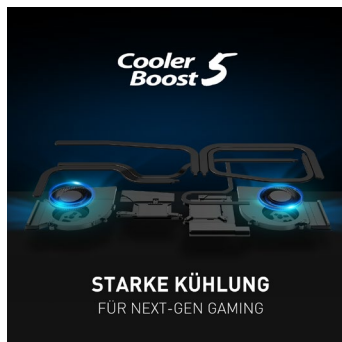

STARKE UND LEISE KÜHLUNG

Für ein cooles System – selbst wenn es im Spiel heiß hergeht: Die »Cooler Boost 5«-Kühlung arbeitet mit zwei eigenen Lüftungssystemen für Prozessor und Grafikchip und aufwändiger Heatpipe-Technik. Erst die starke Kühlleistung macht maximale Performance möglich.