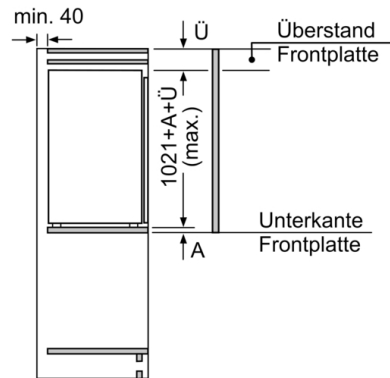

Serie 4, Einbau-Kühlschrank mit Gefrierfach, 102.5 x 56 cm, Flachscharnier KIL32VFE0

Maße in mm

Maße in mm