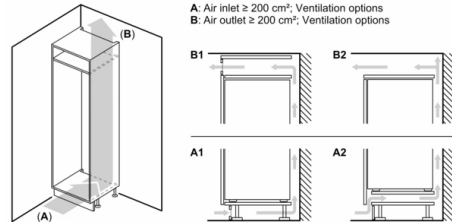

Maße in mm
Empfehlung Spaltmaße für Flachscharnier

	F	R	X
	16-19	0-3	2,5
	20	0-1	3
	21	2-3	2,5
	21	0-1	3
	22	0	4
		1	3,5
	22	2-3	3

Die in der Tabelle empfohlenen Spaltmaße sind einzuhalten, um eine kollisionsfreie Öffnung der Gerätetüre zu gewährleisten und Beschädigungen am Küchenmöbel zu vermeiden.

Maximal zulässiges Gewicht der Möbelfronten

Montierte Möbelfronten, die das zulässige Gewicht überschreiten, können zu Beschädigungen und zu Funktionsbeeinträchtigungen der Scharniere führen.

Δ Gewicht
A: Gerätetürhöhe inklusive Scharniere in mm
B: Ungedämpftes Scharnier, Möbelfront in kg
C: Gedämpftes Scharnier, Möbelfront in kg
D: Zusätzliche mögliche Last in kg mit Schwerlastsatz

	A	B	C	D
1500-1750	22	22		
720-1400	19	19		
A1	15	19		B+5 / C+5
A2	15	19