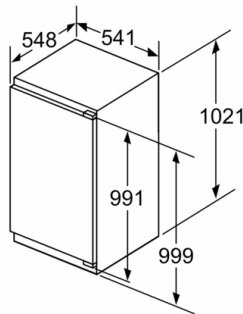

Serie 4, Einbau-Kühlschrank mit Gefrierfach, 102.5 x 56 cm, Flachscharnier KIL32VFE0

Maße in mm

Maße in mm