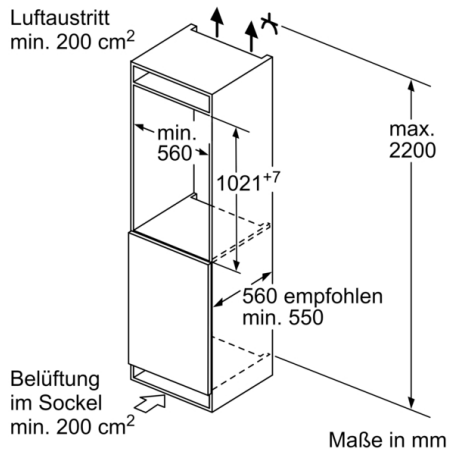

Serie 4, Einbau-Kühlschrank mit Gefrierfach, 102.5 x 56 cm, Flachscharnier KIL32VFE0

Maße in mm

Maße in mm

Maße in mm

Maße in mm
Empfehlung Spaltmaße für Flachscharnier

	F	R	X
	16-19	0-3	2,5
	20	0-1	3
	21	2-3	2,5
	21	0-1	3
	22	0	4
		1	3,5
	22	2-3	3

Die in der Tabelle empfohlenen Spaltmaße sind einzuhalten, um eine kollisionsfreie Öffnung der Gerätetüre zu gewährleisten und Beschädigungen am Küchenmöbel zu vermeiden.

Maximal zulässiges Gewicht der Möbelfronten

Montierte Möbelfronten, die das zulässige Gewicht überschreiten, können zu Beschädigungen und zu Funktionsbeeinträchtigungen der Scharniere führen.

Δ Gewicht
A: Gerätetürhöhe inklusive Scharniere in mm
B: Ungedämpftes Scharnier, Möbelfront in kg
C: Gedämpftes Scharnier, Möbelfront in kg
D: Zusätzliche mögliche Last in kg mit Schwerlastsatz

	A	B	C	D
1500-1750	22	22		
720-1400	19	19		
A1	15	19		B+5 / C+5
A2	15	19