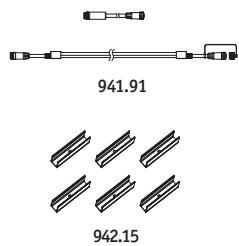

A1 A2

φ 6mm

11-12mm

A1 A2

φ 6mm

φ < 7mm

B1 B2

941.91+942.15

B1 B2

941.91+942.16

C

IP68

D

IP67

max.10m
941.91 x2

E1 E2