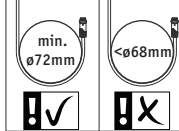

B1 B2

941.91+942.16

C

IP68

D

IP67

max.10m
941.91 x2

E1 E2