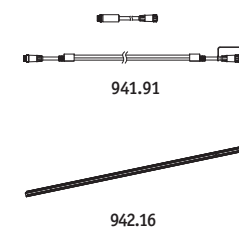

A1 A2

φ 6mm

11-12mm

A1 A2

φ 6mm

φ < 7mm

B1 B2

941.91+942.15

B1 B2

941.91+942.16

C

IP68

D

IP67

max.10m
941.91 x2

E1 E2