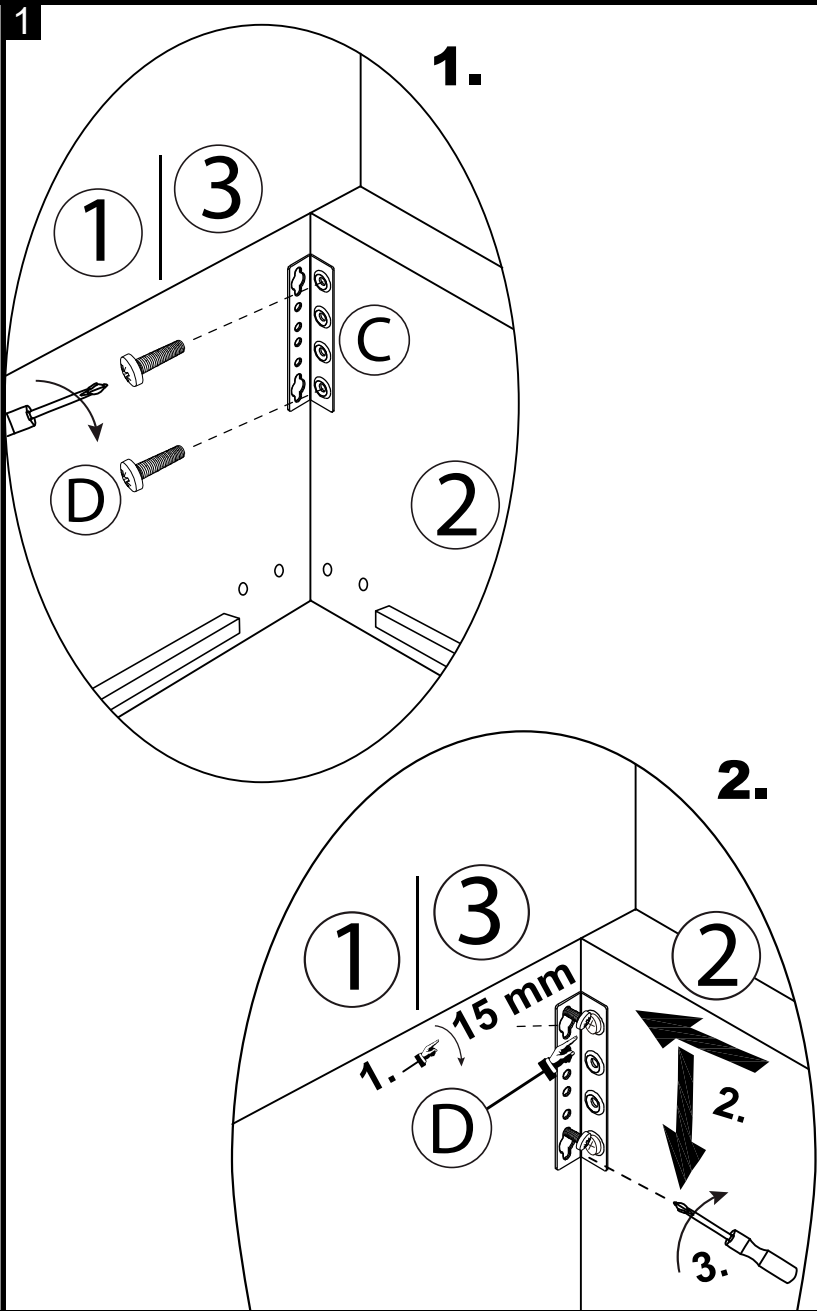

Meise Möbel GmbH & KG Klosterbauerschafter Straße 27 D-32278 Kirchlengern		LIZZANO by meise Bettkasten / storage						160 cm 180 cm 200 cm
A-85	B-85	C-85	D-85	E-85	F-85	G-85	H-85	I-85
4	4	6	20	32	1	4	-	4
							-	
H 170	-	-	M6*30	M8*20	2005*171*94	160/180/200: 785/885/985*1000	-	M6*20
J-85	K-85	LL/LR-85	M-85	N-85	O-85	P-85	Q-85	R-85
6	4	2 / 2	4	8	12	12	4	16
								
160/180/200: 787/887/987*50*22	530*25*22	-	280 N	M8*16	M8*24	M8*40	820*95*60	4*20
S-85	T-85	UL/UR-85	V-85	W-85	X-85	Y-85	Z-85	AA-85
2	10	1 / 1	8	8	8	16	16	16
								
1500*40*40	M6*70	160/180/200: 79/89/99*195cm	M6*40	M6*12	M6	M5*16	M5	M5
								
		 60 min	 8/10/13	 < 120 KG < 120 KG				

4

5

6