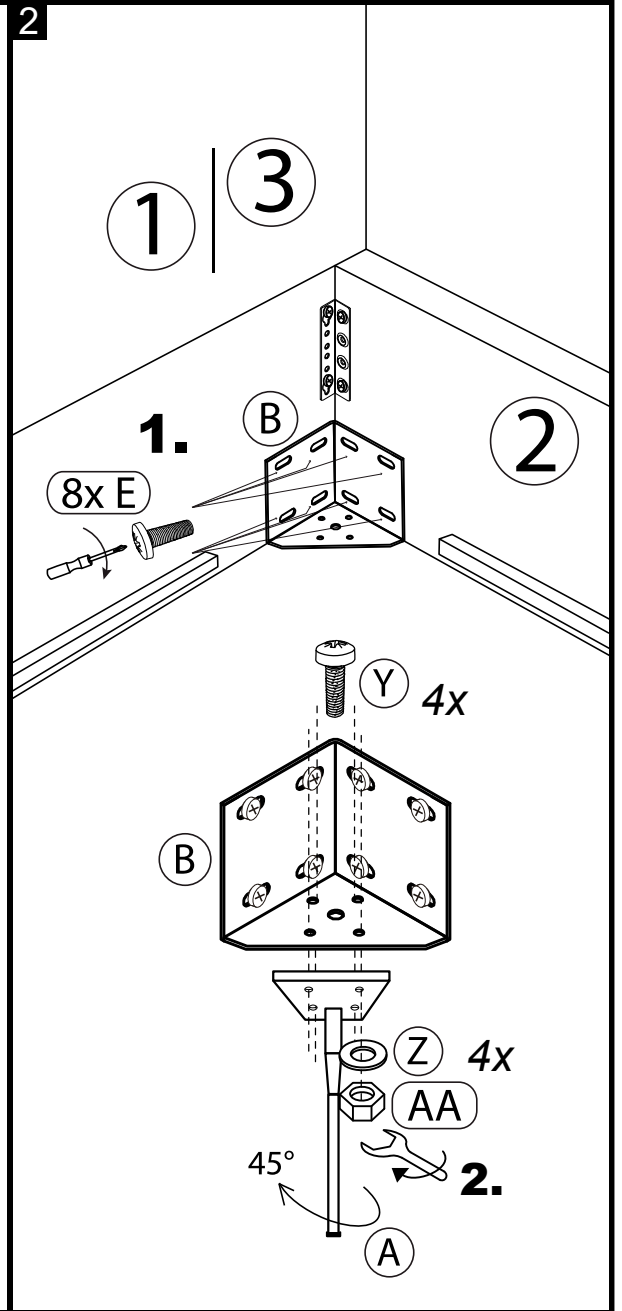

Meise Möbel GmbH & KG Klosterbauerschafter Straße 27 D-32278 Kirchlengern		LIZZANO by meise Bettkasten / storage						160 cm 180 cm 200 cm
A-85	B-85	C-85	D-85	E-85	F-85	G-85	H-85	I-85
4	4	6	20	32	1	4	-	4
							-	
H 170	-	-	M6*30	M8*20	2005*171*94	160/180/200: 785/885/985*1000	-	M6*20
J-85	K-85	LL/LR-85	M-85	N-85	O-85	P-85	Q-85	R-85
6	4	2 / 2	4	8	12	12	4	16
								
160/180/200: 787/887/987*50*22	530*25*22	-	280 N	M8*16	M8*24	M8*40	820*95*60	4*20
S-85	T-85	UL/UR-85	V-85	W-85	X-85	Y-85	Z-85	AA-85
2	10	1 / 1	8	8	8	16	16	16
								
1500*40*40	M6*70	160/180/200: 79/89/99*195cm	M6*40	M6*12	M6	M5*16	M5	M5
								
		 60 min	 8/10/13	 < 120 KG < 120 KG				