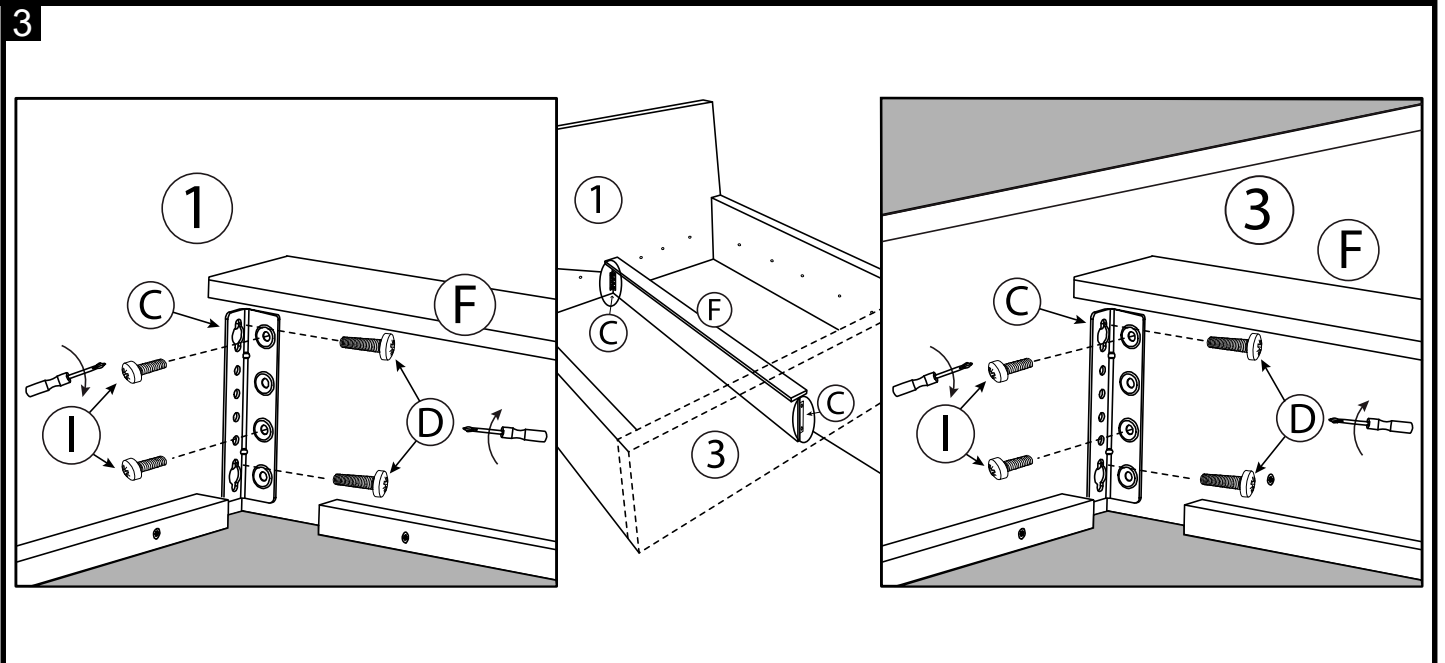

Meise Möbel GmbH & KG Klosterbauerschafter Straße 27 D-32278 Kirchlengern		LIZZANO by meise Bettkasten / storage						160 cm 180 cm 200 cm
A-85	B-85	C-85	D-85	E-85	F-85	G-85	H-85	I-85
4	4	6	20	32	1	4	-	4
							-	
H 170	-	-	M6*30	M8*20	2005*171*94	160/180/200: 785/885/985*1000	-	M6*20
J-85	K-85	LL/LR-85	M-85	N-85	O-85	P-85	Q-85	R-85
6	4	2 / 2	4	8	12	12	4	16
								
160/180/200: 787/887/987*50*22	530*25*22	-	280 N	M8*16	M8*24	M8*40	820*95*60	4*20
S-85	T-85	UL/UR-85	V-85	W-85	X-85	Y-85	Z-85	AA-85
2	10	1 / 1	8	8	8	16	16	16
								
1500*40*40	M6*70	160/180/200: 79/89/99*195cm	M6*40	M6*12	M6	M5*16	M5	M5
								
		 60 min	 8/10/13	 < 120 KG < 120 KG				