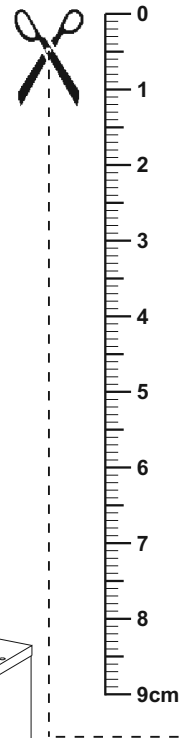

Montageanleitung
Assembly instructions
Instructions de montage
Instrucciones de montaje
Istruzioni per il montaggio
Инструкция для монтажа
Instrukcja montażu
Montážní návod
Návod na montáž
Szerelési utasítás
Инструкция за монтаж
Kurulum Talimatları
Navodilo za montažo
Montagehandleiding
A s e n n u s o h j e
Upute o montaži

MEGA 5
Art.-Nr. 248-005

Beschläge / fittings / Ferrures pour meubles / Herrajes / Guarnizioni / Железные оправы для мебели / Okucia / Kování / Kovanie / Vasalások / обков / Parçaları / okovje / Hang- en sluitwerk / helat / Obloge

A

5,0x60
8 x VB11

5,0x35
24 x VB4

ZB7
ZB7

B

C

D