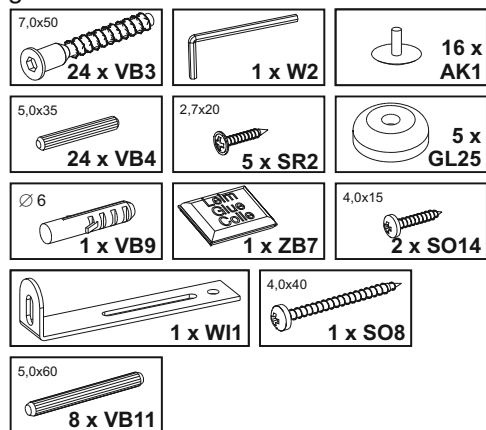

Montageanleitung
Assembly instructions
Instructions de montage
Instrucciones de montaje
Istruzioni per il montaggio
Инструкция для монтажа
Instrukcja montażu
Montážní návod
Návod na montáž
Szerelési utasítás
Инструкция за монтаж
Kurulum Talimatları
Navodilo za montažo
Montagehandleiding
A s e n n u s o h j e
Upute o montaži

MEGA 5
Art.-Nr. 248-005

Beschläge / fittings / Ferrures pour meubles / Herrajes / Guarnizioni / Железные оправы для мебели / Okucia / Kování / Kovanie / Vasalások / обков / Parçaları / okovje / Hang- en sluitwerk / helat / Obloge

A

5,0x60
8 x VB11

5,0x35
24 x VB4

ZB7
ZB7

B

C

D