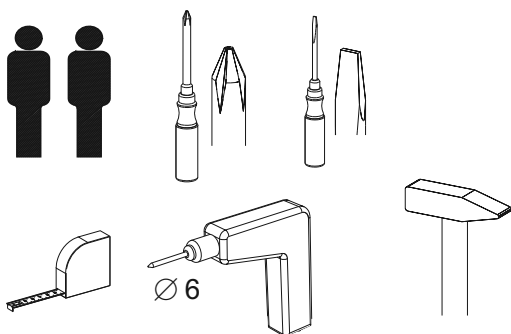

MEGA 5
Art.-Nr. 248-005

Beschläge / fittings / Ferrures pour meubles / Herrajes / Guarnizioni / Железные оправы для мебели / Okucia / Kování / Kovanie / Vasalások / обков / Parçaları / okovje / Hang- en sluitwerk / helat / Obloge

A

5,0x60
8 x VB11

5,0x35
24 x VB4

ZB7
ZB7

B

C

D