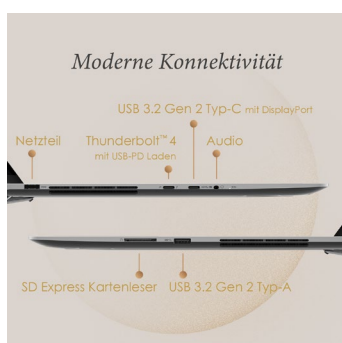

MODERNE KONNEKTIVITÄT

Der Thunderbolt™ 4-Anschluss sorgt für fortschrittlichste Konnektivität: Vom rasanten Datenaustausch mit bis zu 40 Gbit/s und USB-4.0-Kompatibilität bis hin zur Ansteuerung von 8K-Monitoren bietet der neue Standard maximale Leistung und Flexibilität.