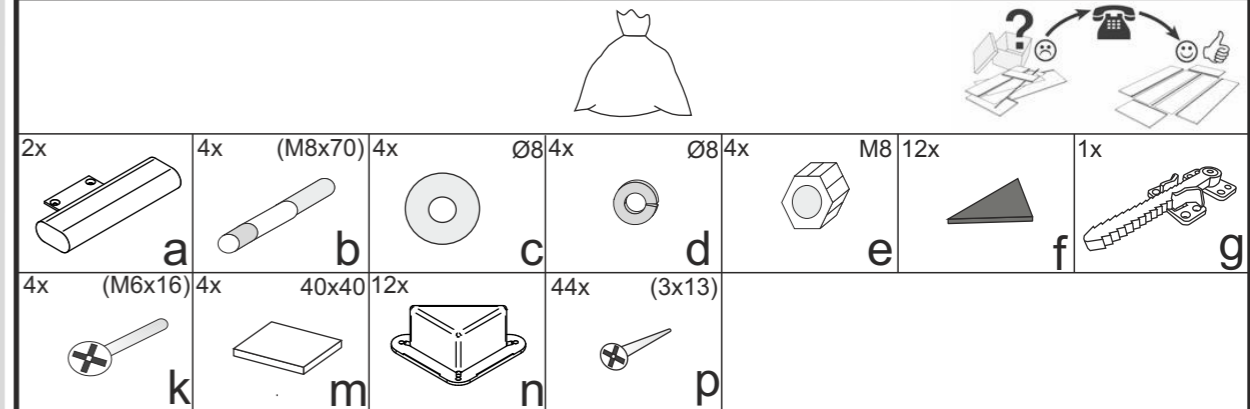

ALFIE BK 140

- (DE) Montageanleitung
- (IT) Istruzioni di montaggio
- (PL) Instrukcja montażu
- (FR) Notice de montage
- (NL) Handleiding voor de montage
- (RO) Instrucțiuni de asamblare
- (GB) Assembly instructions
- (SK) Montážny návod
- (TR) Montaj talimatı
- (CZ) Montážní návod
- (RU) Инструкция по монтажу
- (HU) Szerelési útmutató

Name - Nazwa - Naam - Name - Isim - название
Nome - Nom - Numele - Meno - Jméno - Neve

ALFIE BK 140