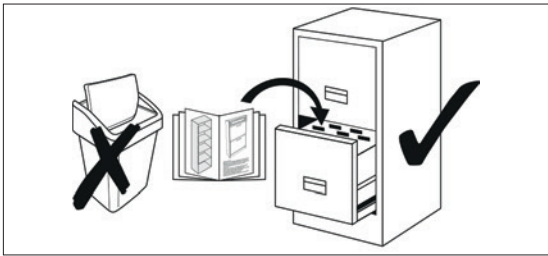

TÜLL-SET

**20 min**

Kann 5-10% einlaufen – Im nassen Zustand in Form ziehen

May shrink 5-10% – when in wet condition, pull into shape

MVH GmbH & Co. KG  
August-Thyssen-Str.8-10  
32278 Kirch Lengern  
Tel.: +49(0) 5223 - 65335 0  
Mail: info@ticaa.de