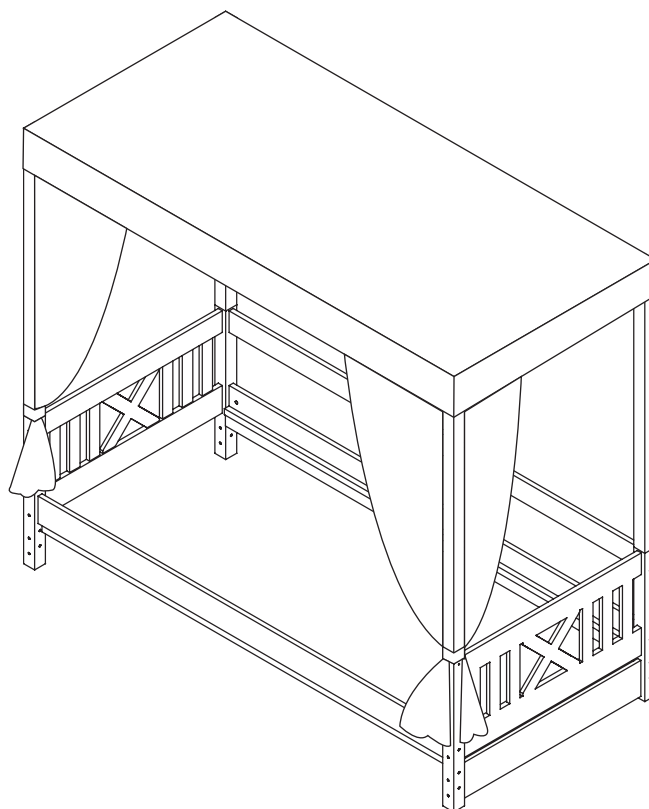

Tüll-Set

D Gebrauchsanweisung	GB Instructions for use
NL Gebruiksrichtlijnen	FR Instructions d'utilisation
IT Istruzioni per l'uso	PL Instrukcja obsługi
CZ Pokyny k použití	ES Instrucciones de empleo
HU Használati útmutató	RO Instrucțiuni de folosire
PT Instruções de utilização	RU Инструкция по монтажу
SK Pokyny k použití	TR Kullanım talimatları

TÜLL-SET

20 min

Kann 5-10% einlaufen – Im nassen Zustand in Form ziehen

May shrink 5-10% – when in wet condition, pull into shape

MVH GmbH & Co. KG
August-Thyssen-Str.8-10
32278 Kirch Lengern
Tel.: +49(0) 5223 - 65335 0
Mail: info@ticaa.de