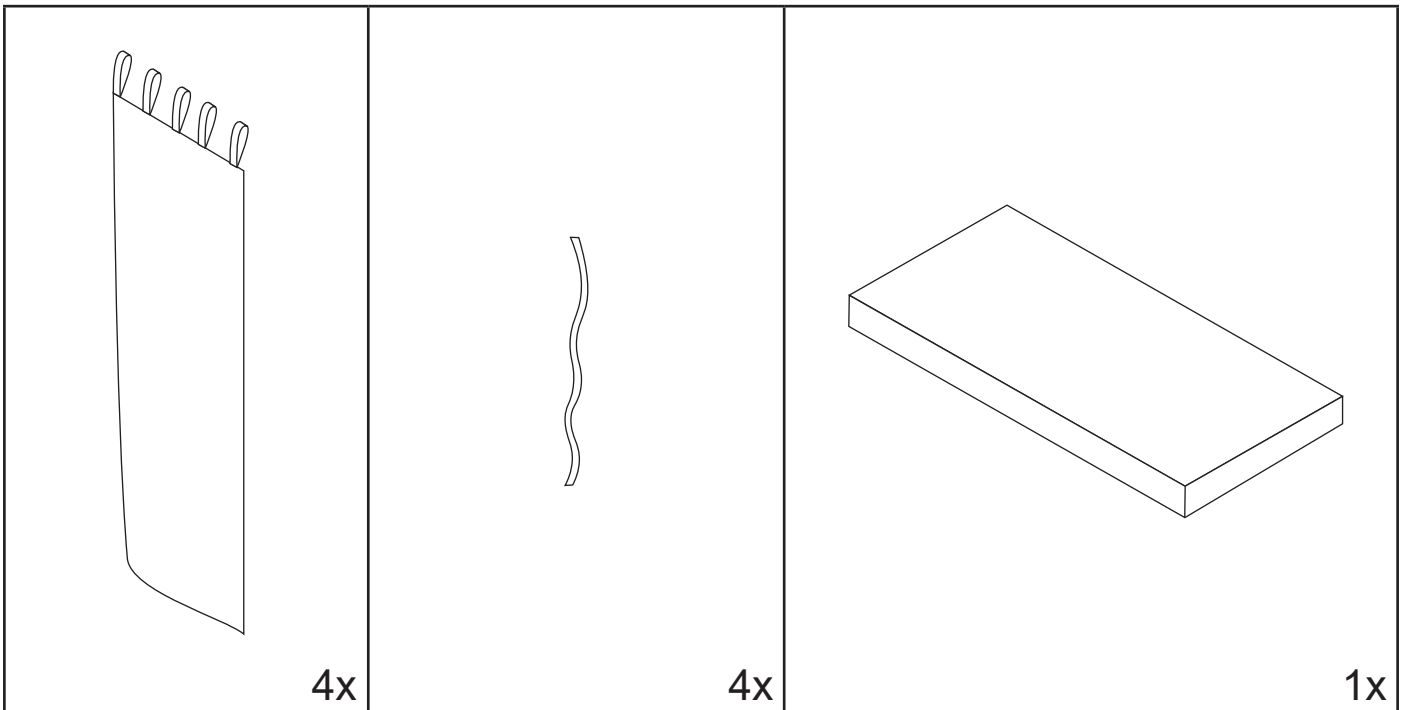

TÜLL-SET

**20 min**

Kann 5-10% einlaufen – Im nassen Zustand in Form ziehen

May shrink 5-10% – when in wet condition, pull into shape

MVH GmbH & Co. KG  
August-Thyssen-Str.8-10  
32278 Kirch Lengern  
Tel.: +49(0) 5223 - 65335 0  
Mail: info@ticaa.de