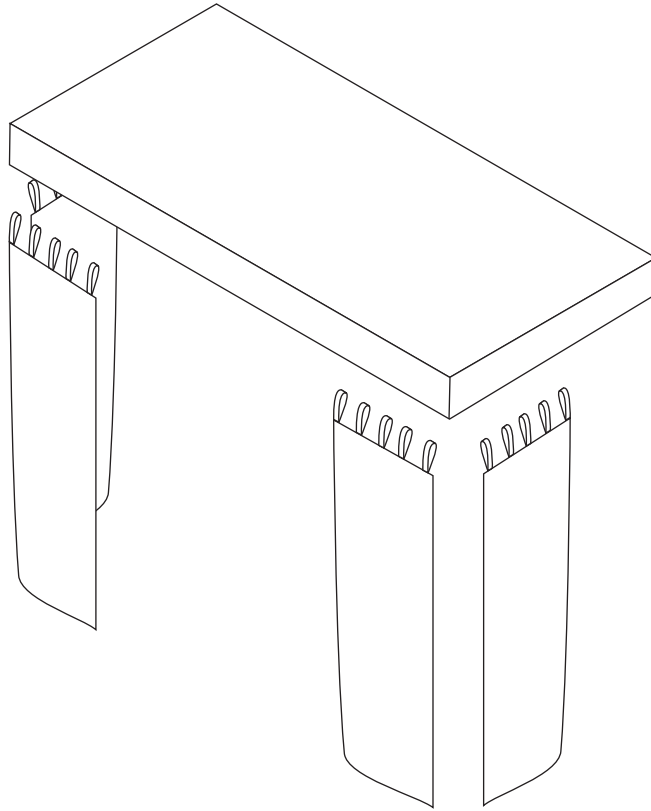

TÜLL-SET

**20 min**

Kann 5-10% einlaufen – Im nassen Zustand in Form ziehen

May shrink 5-10% – when in wet condition, pull into shape

MVH GmbH & Co. KG  
August-Thyssen-Str.8-10  
32278 Kirch Lengern  
Tel.: +49(0) 5223 - 65335 0  
Mail: info@ticaa.de