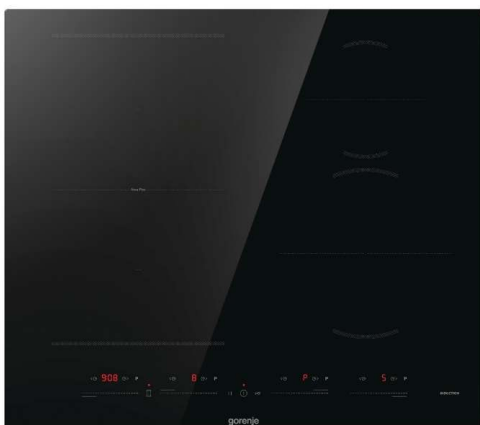

GI6432BSCE

Induktions-Kochfeld

gorenje
Life Simplified

Gerätemaß (B x H x T): 59 × 5,3 × 52 cm
PowerBoost

Farbe: Schwarz
seitlich geschliffen

AreaFlex einseitig
Timerfunktion pro Kochzonen
PowerBoost
Stop & Go
AdaptPower
4 x Slider Touch

4 Induktions-Kochzonen

Links vorne: Ø 18,5×21 cm, 2,2/3,3 kW,

Rechts vorne: Ø 21 cm, 2,2/3,3 kW,

Links hinten: Ø 18,5×21 cm, 2,2/3,3 kW,

Rechts hinten: Ø 14,5 cm, 1,4/2 kW

Bedienteil mit integrierter Restwärmanzeige
Kindersicherung

Gerätemaß (B x H x T): 59 × 5,3 × 52 cm

Maße des verpackten Gerätes (B x H x T): 69,2 ×
11,2 × 63,5 cm

Einbaumaße (B x H x T): 56-56,4 × 3 × 48 cm

Nettogewicht: 9,9 kg

Bruttogewicht: 11,6 kg

Verbrauch im ausgeschalteten Verbrauch: 0,5 W