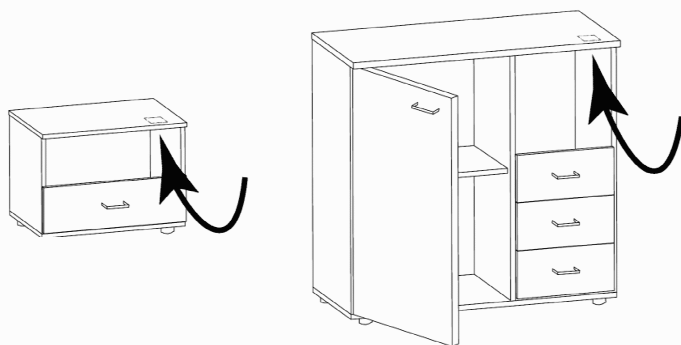

WIMEX Wohnbedarf
Import Export Handelsges mbH & Co. KG
Werner-von-Siemens-Str. 35
D-49124 Georgsmarienhütte - Germany

SAMPLE   **23.08.19**
Modellname   Produktionsdatum
Model   Date of manufacture