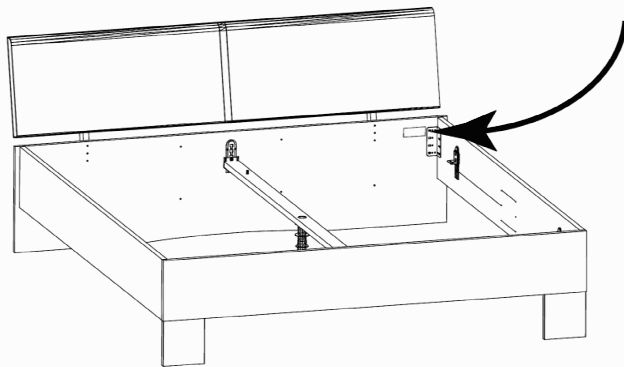

WIMEX Wohnbedarf
Import Export Handelsges mbH & Co. KG
Werner-von-Siemens-Str. 35
D-49124 Georgsmarienhütte - Germany

SAMPLE   **23.08.19**
Modellname   Produktionsdatum
Model   Date of manufacture