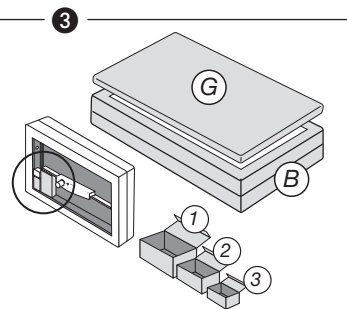

Messina

Boxspring

4

5

ⓓ Montageanleitung
ⓕⓗ Notice de montage
ⓓⓕ Handleiding voor de montage

ⓖⓑ Assembly instructions
ⓓⓣ Istruzioni di montaggio
ⓕⓕ Instrukcja montażu

ⓕⓏ Montážní návod
ⓕⓗⓤ Szerelési útmutató
ⓕⓗⓕⓕ Montaj talimati

ⓕⓕⓕ Návod na montáž
ⓕⓕⓕⓓ Instrucțiuni de montaj
ⓕⓕⓕⓕ Инструкція по монтажу

Messina

Boxspring

⑥

Service / Assistenza / Dienstverlening / Serwis / Servis / Szerviz / Сервисная служба

Name / Nom / Nome / Naaz / Nazwa / Jméno
Názov / Név / Denumire / Isim / Название

Messina

	(A)	(B) ① ② ③	(C)	(D)	(E)	(F)	(G)	(H)
100								
160 180								

100 cm

160 / 180 cm

5

(D) Montageanleitung
(FR) Notice de montage
(NL) Handleiding voor de montage

(GB) Assembly instructions
(IT) Istruzioni di montaggio
(PL) Instrukcja montażu