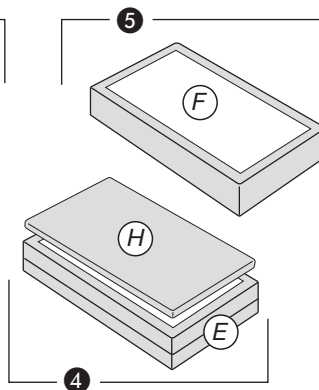

Messina

Boxspring

4

5

ⓓ Montageanleitung
ⓕⓗ Notice de montage
ⓓⓕ Handleiding voor de montage

ⓖⓑ Assembly instructions
ⓓⓣ Istruzioni di montaggio
ⓕⓕ Instrukcja montażu

ⓕⓏ Montážní návod
ⓕⓗⓤ Szerelési útmutató
ⓕⓗⓕⓕ Montaj talimati

ⓕⓕⓕ Návod na montáž
ⓕⓕⓕⓓ Instrucțiuni de montaj
ⓕⓕⓕⓕ Инструкція по монтажу

Messina

Boxspring

⑥

Service / Assistenza / Dienstverlening / Serwis / Servis / Szerviz / Сервисная служба

Name / Nom / Nome / Naaz / Nazwa / Jméno
Názov / Név / Denumire / Isim / Название

Messina

	(A)	(B) ① ② ③	(C)	(D)	(E)	(F)	(G)	(H)
100								
160 180								

100 cm

160 / 180 cm

5

(D) Montageanleitung
(FR) Notice de montage
(NL) Handleiding voor de montage

(GB) Assembly instructions
(IT) Istruzioni di montaggio
(PL) Instrukcja montażu