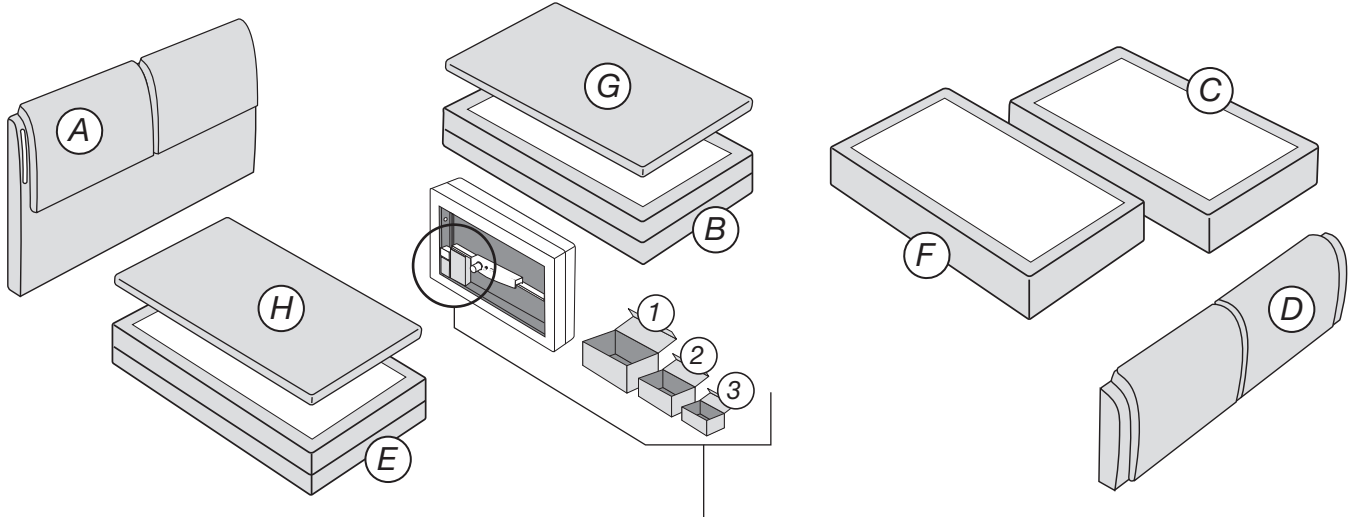

(SK) Návod na montáž
 (RO) Instrucțiuni de montaj
 (RU) Инструкция по монтажу

Messina

Boxspring

100 cm

160 / 180 cm

Topper

(D) Montageanleitung
(FR) Notice de montage
(NL) Handleiding voor de montage

(GB) Assembly instructions
(IT) Istruzioni di montaggio
(PL) Instrukcja montażu

(CZ) Montážní návod
(HU) Szerelési útmutató
(TR) Montaj talimatı

(SK) Návod na montáž
(RO) Instrucțiuni de montaj
(RU) Инструкция по монтажу

Messina

Boxspring

(D) Montageanleitung
 (FR) Notice de montage
 (NL) Handleiding voor de montage