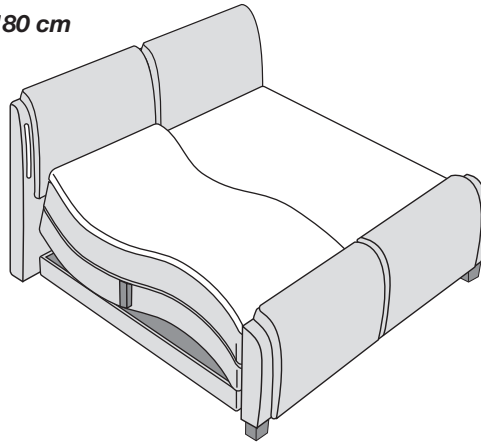

(SK) Návod na montáž
 (RO) Instrucțiuni de montaj
 (RU) Инструкция по монтажу

Messina

Boxspring

100 cm

160 / 180 cm

Topper

(D) Montageanleitung
(FR) Notice de montage
(NL) Handleiding voor de montage

(GB) Assembly instructions
(IT) Istruzioni di montaggio
(PL) Instrukcja montażu