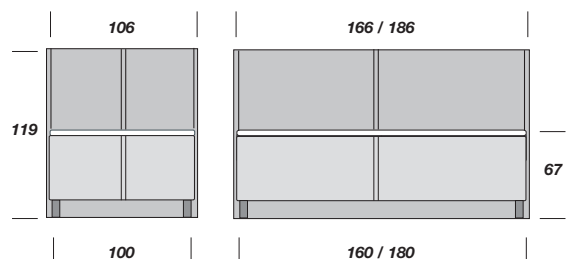

(SK) Návod na montáž
 (RO) Instrucțiuni de montaj
 (RU) Инструкция по монтажу

Messina

Boxspring

100 cm

160 / 180 cm

Topper

(D) Montageanleitung
(FR) Notice de montage
(NL) Handleiding voor de montage

(GB) Assembly instructions
(IT) Istruzioni di montaggio
(PL) Instrukcja montażu