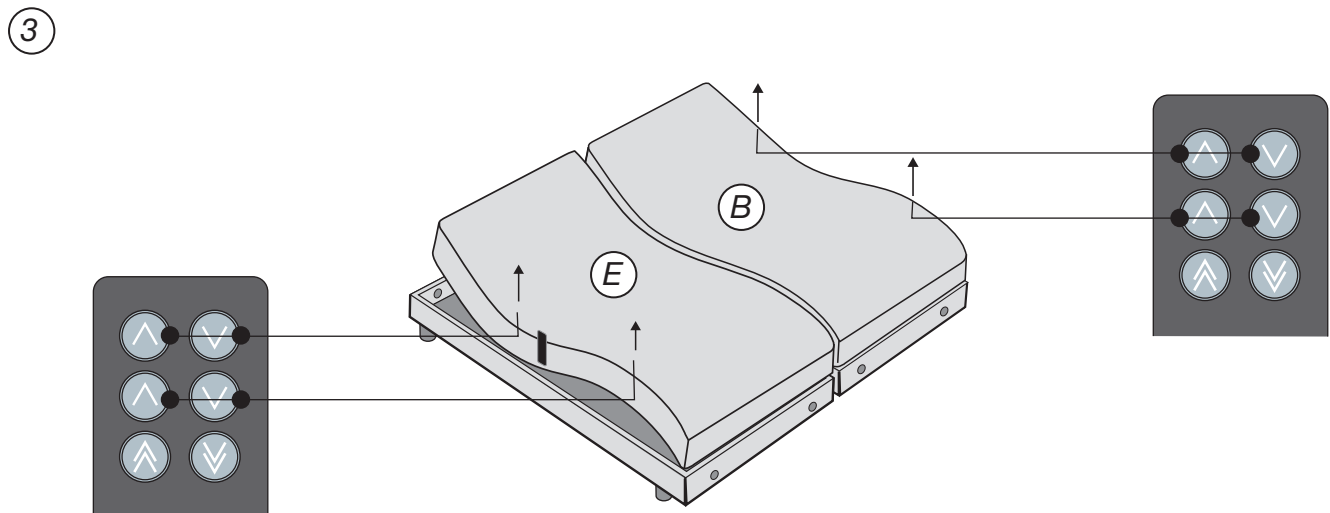

(D) Montageanleitung
(FR) Notice de montage
(NL) Handleiding voor de montage

(GB) Assembly instructions
(IT) Istruzioni di montaggio
(PL) Instrukcja montażu

(CZ) Montážní návod
(HU) Szerelési útmutató
(TR) Montaj talimatı

(SK) Návod na montáž
(RO) Instrucțiuni de montaj
(RU) Инструкция по монтажу

Messina

Boxspring