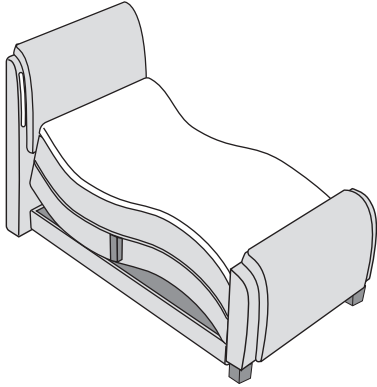

(SK) Návod na montáž
 (RO) Instrucțiuni de montaj
 (RU) Инструкция по монтажу

Messina

Boxspring

100 cm

160 / 180 cm

Topper

(D) Montageanleitung
(FR) Notice de montage
(NL) Handleiding voor de montage

(GB) Assembly instructions
(IT) Istruzioni di montaggio
(PL) Instrukcja montażu