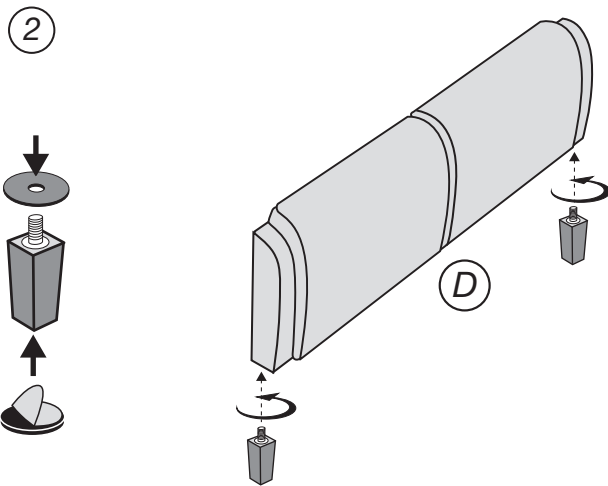

(D) Montageanleitung
(FR) Notice de montage
(NL) Handleiding voor de montage

(GB) Assembly instructions
(IT) Istruzioni di montaggio
(PL) Instrukcja montażu

(CZ) Montážní návod
(HU) Szerelési útmutató
(TR) Montaj talimatı

(SK) Návod na montáž
(RO) Instrucțiuni de montaj
(RU) Инструкция по монтажу

Messina

Boxspring