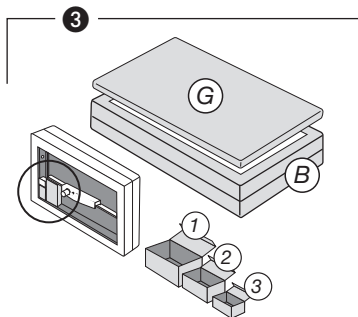

Messina

Boxspring

4

5

ⓓ Montageanleitung
ⓕⓗ Notice de montage
ⓓⓕ Handleiding voor de montage

ⓖⓑ Assembly instructions
ⓓⓣ Istruzioni di montaggio
ⓕⓕ Instrukcja montażu

ⓕⓏ Montážní návod
ⓕⓗⓤ Szerelési útmutató
ⓕⓗⓕⓕ Montaj talimati

ⓕⓕⓕ Návod na montáž
ⓕⓕⓕⓓ Instrucțiuni de montaj
ⓕⓕⓕⓕ Инструкція по монтажу

Messina

Boxspring

⑥

Service / Assistenza / Dienstverlening / Serwis / Servis / Szerviz / Сервисная служба

Name / Nom / Nome / Naaz / Nazwa / Jméno
Názov / Név / Denumire / Isim / Название

Messina

	(A)	(B) ① ② ③	(C)	(D)	(E)	(F)	(G)	(H)
100								
160 180								

100 cm

160 / 180 cm

5

(D) Montageanleitung
(FR) Notice de montage
(NL) Handleiding voor de montage

(GB) Assembly instructions
(IT) Istruzioni di montaggio
(PL) Instrukcja montażu