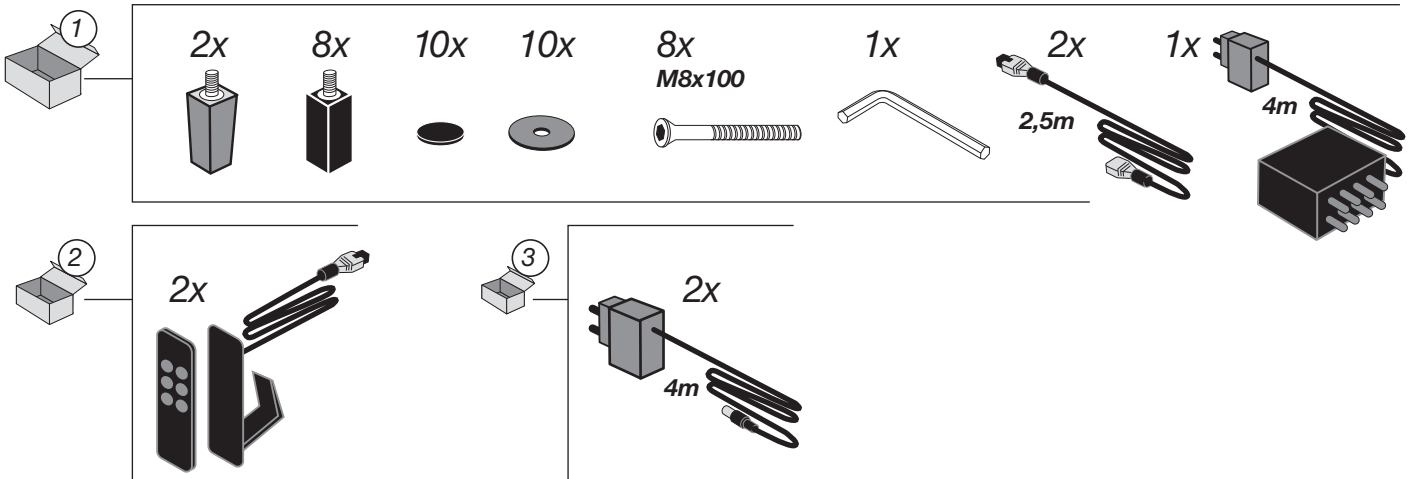

(SK) Návod na montáž
 (RO) Instrucțiuni de montaj
 (RU) Инструкция по монтажу

Messina

Boxspring

100 cm

160 / 180 cm

Topper

(D) Montageanleitung
(FR) Notice de montage
(NL) Handleiding voor de montage

(GB) Assembly instructions
(IT) Istruzioni di montaggio
(PL) Instrukcja montażu