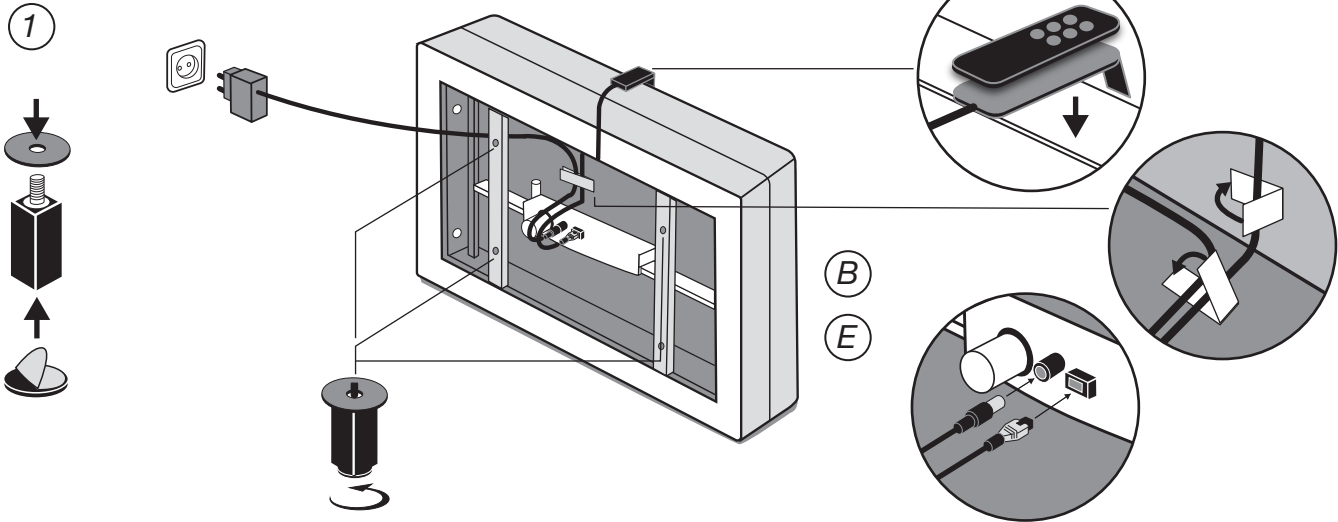

(D) Montageanleitung
(FR) Notice de montage
(NL) Handleiding voor de montage

(GB) Assembly instructions
(IT) Istruzioni di montaggio
(PL) Instrukcja montażu

(CZ) Montážní návod
(HU) Szerelési útmutató
(TR) Montaj talimatı

(SK) Návod na montáž
(RO) Instrucțiuni de montaj
(RU) Инструкция по монтажу

Messina

Boxspring