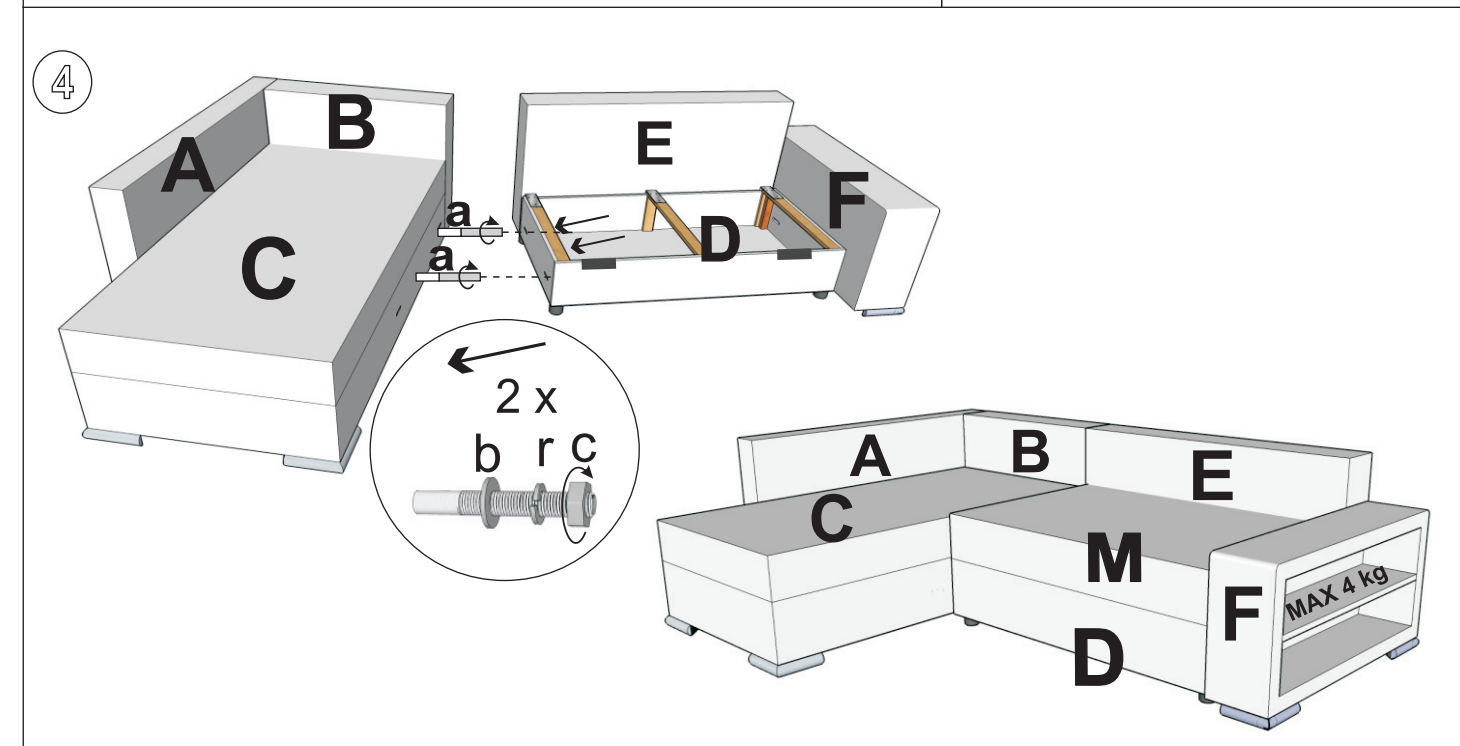

John 2

- (DE) Montageanleitung
- (PL) Instrukcja montażu
- (NL) Handleiding voor de montage
- (GB) Assembly instructions
- (TR) Montaj talimatı
- (RU) Инструкция по монтажу

- (IT) Istruzioni di montaggio
- (FR) Notice de montage
- (RO) Instrucțiuni de asamblare
- (SK) Montážny návod
- (CZ) Montážní návod
- (HU) Szerelési útmutató

4x (M8x60)	4x (M8x90)	8x	8x Ø8	8x	8x M8	9x (4x16)	8x (5x35)
	8x (M6x35)	1x	8x	4x	2x	4x	

1 - John 2 - L

Ver: 03.02.2024

John 2

- (DE) Montageanleitung
- (PL) Instrukcja montażu
- (NL) Handleiding voor de montage
- (GB) Assembly instructions
- (TR) Montaj talimatı
- (RU) Инструкция по монтажу