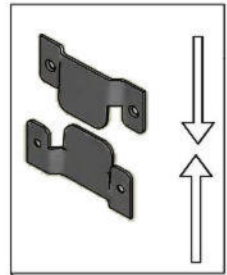

Nikita (3HO-2EL-RC) RGB LED

05-06-2020