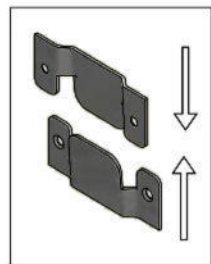

Nikita (3HO-2EL-RC) RGB LED

05-06-2020