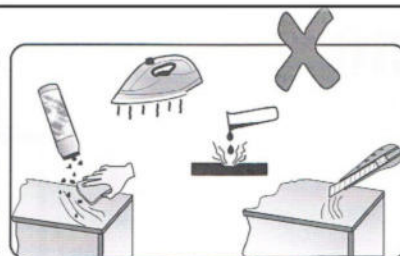

Nikita (3HO-2EL-RC) RGB LED

(DE) Montageanleitung	(IT) Istruzioni di montaggio
(PL) Instrukcja montażu	(FR) Notice de montage
(NL) Handleiding voor de montage	(RO) Instrucțiuni de asamblare
(GB) Assembly instructions	(SK) Montážny návod
(TR) Montaj talimatı	(CZ) Montážní návod
(RU) Инструкция по монтажу	(HU) Szerelési útmutató

Service - Servis - Dienstverlening - Servis - Serwis - Сервисная служба - Servizio - Service
Serviciu - Služby - Szolgáltatás

Name - Nazwa - Naam - Name - Isim - название
Nome - Nom - Numele - Meno - Jméno - Neve

Nikita (3HO-2EL-RC) RGB LED

(3HO-2EL-RC) RGB LED

05-06-2020