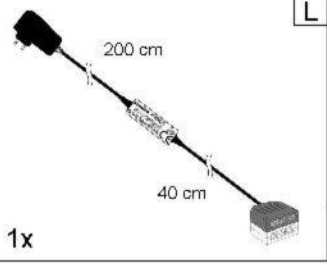

Nikita (3HO-2EL-RC) RGB LED

05-06-2020