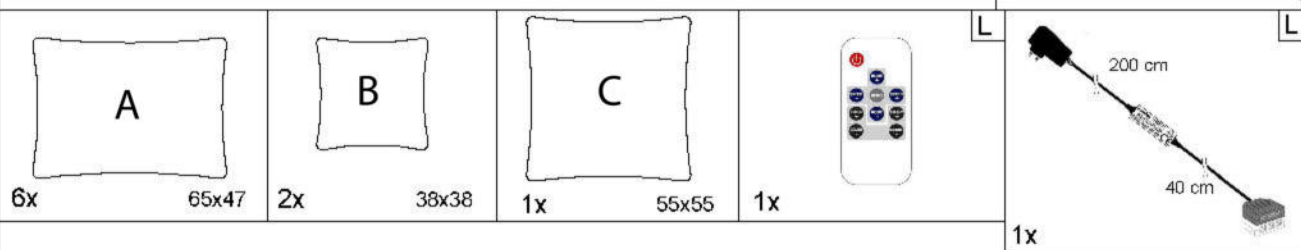

Nikita (3HO-2EL-RC) RGB LED

(3HO-2EL-RC) RGB LED

05-06-2020