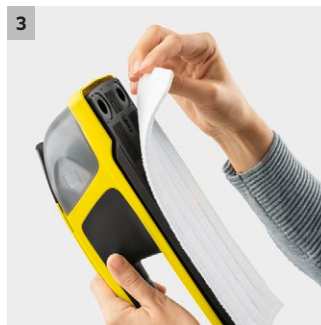

## KV 4

Der vibrierende Akku-Wischer KV 4 löst Schmutz von glatten Oberflächen mühelos. Dank des elektrischen Wasseraustrags und Vibration entfällt das Schrubben von Hand.

### 1 Vibrationsfunktion

- Die Vibration unterstützt die Reinigung und erspart das Wegschrubben von hartnäckigem Schmutz.

### 2 Elektrischer Wasseraustrag

- Das Wischtuch wird automatisch befeuchtet, sodass die Oberfläche in einem Schritt befeuchtet und gewischt werden kann.