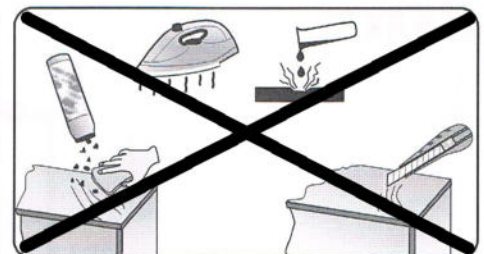

Inanna (2AL-RC)(RC-2AL)

(DE) Montageanleitung	(FR) Notice de montage
(PL) Instrukcja montażu	(RO) Instrucțiuni de asamblare
(NL) Handleiding voor de montage	(SK) Montážny návod
(GB) Assembly instructions	(CZ) Montážní návod
(TR) Montaj talimatı	(HU) Szerelési útmutató
(RU) Инструкция по монтажу	(SLO) Navodila za montažo
(IT) Istruzioni di montaggio	

Service - Servis - Dienstverlening - Servis - Serwis - Сервисная служба - Servizio - Service
Serviciu - Služby - Szolgáltatás - Storitev

Name - Nazwa - Naam - Name - Isim - название
Nome - Nom - Numele - Meno - Jméno - Neve - Ime

Inanna (2AL-RC)(RC-2AL)

25-01-2022