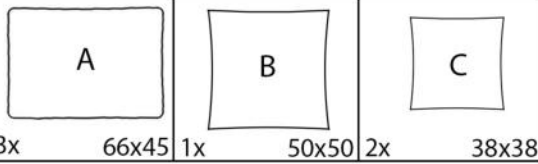

Inanna (2AL-RC)(RC-2AL)