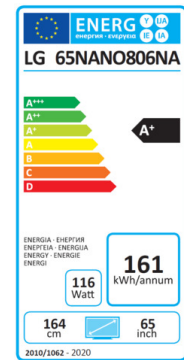

Der 65NANO806NA ist ein 65 Zoll 4K NanoCell TV mit Triple Tuner (DVB-T2 HD/-C/-S2), Active HDR (HDR10 Pro, HLG), Quad Core Prozessor 4K, AI Sound und 2.0-Soundsystem mit 20 Watt.

Highlights

- 65" LG NanoCell TV mit 4K-Auflösung (3.840 x 2.160 Pixel)
- Edge-LED_Backlight mit Local Dimming und LG Local Contrast
- Quad Core Prozessor 4K mit AI Sound
- Active HDR (HDR10 Pro und HLG)
- 2.0-Soundsystem mit 20 Watt
- Triple Tuner (DVB-T2/-C/-S2)

Energieeffizienz

- Energieeffizienzklasse A+ (Spektrum: A+++ bis D)
- Ø Leistungsaufnahme 116 Watt
- Ø Jährliche Leistungsaufnahme 161 kWh/Jahr

Gaming

- Unterstützt HGIG nach Update im Laufe des Jahres
- Unterstützt ALLM (Auto Low Latency Mode)

Smart-TV

- webOS 5.0 mit LG ThinQ
- Magic Remote-Fernbedienung im Lieferumfang enthalten
- Google Assistant integriert
- Amazon Alexa integriert
- Kompatibel zu Apple AirPlay 2 und Apple HomeKit
- Screen Share für Android (Miracast)
- Home Dashboard für komfortable Bedienung aller angeschlossenen Geräte

Anschlüsse

- 4x HDMI 2.0 mit ARC und LG SIMPLINK
- 2x USB
- LAN
- WLAN (802.11ac)
- Bluetooth (v5.0)
- Optischer Ausgang
- CI+ 1.4