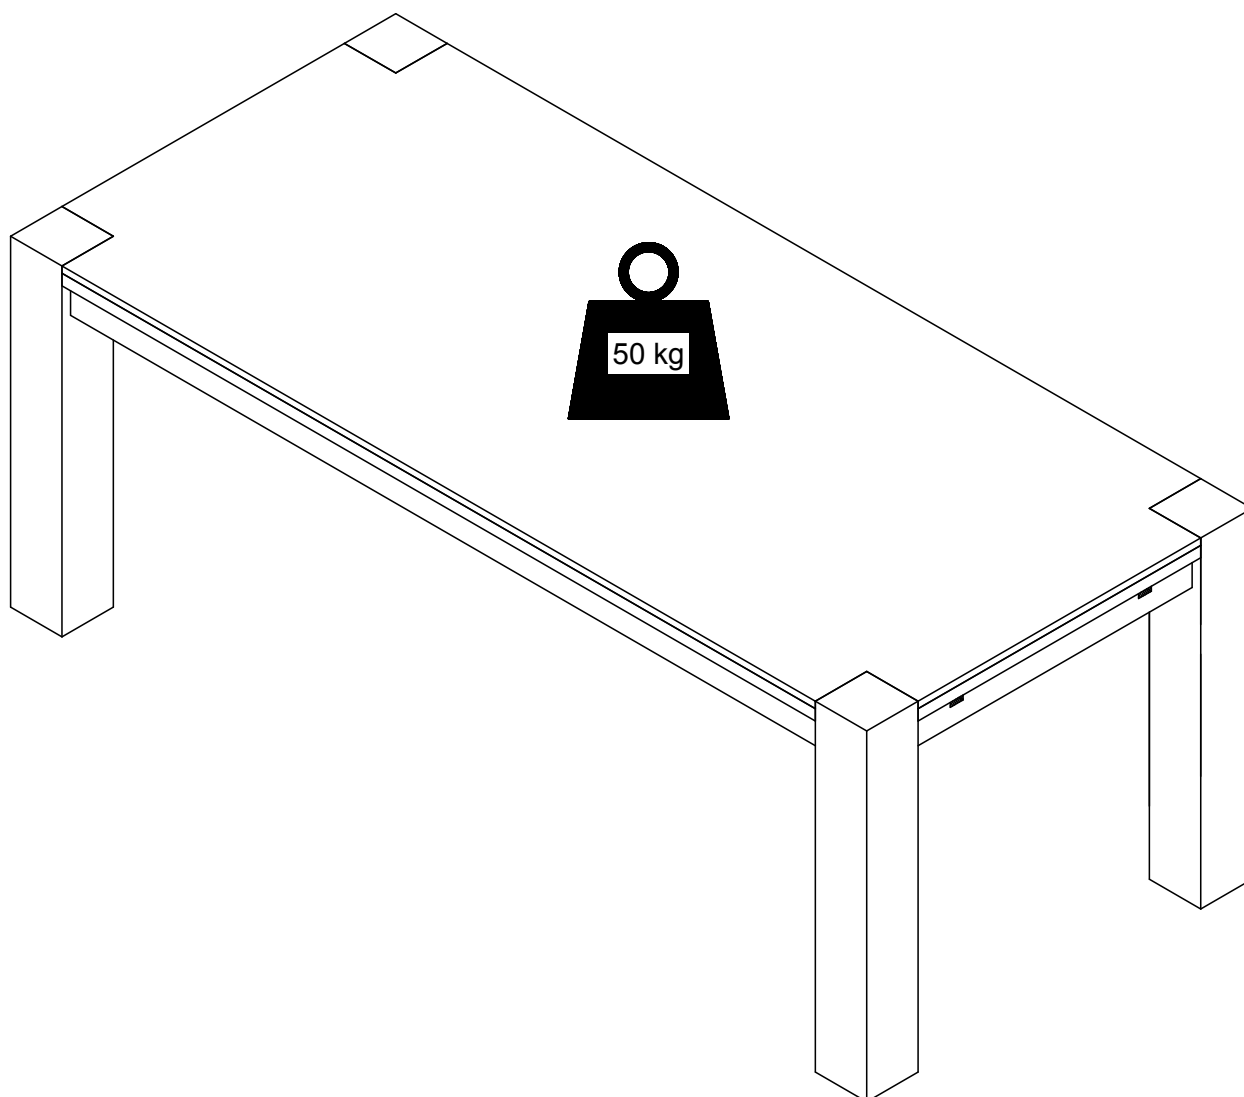

MARIANNE 20771, 20772, 20773, 20774

- | | | | |
|----|-----------------------------|----|-------------------------|
| Ⓓ | Montageanleitung | ⒼⒷ | Assembly instructions |
| ⒻⓇ | Notice de montage | ⒾⓉ | Istruzioni di montaggio |
| ⓃⓁ | Handleiding voor de montage | ⓅⓁ | Instrukcja montażu |
| ⒸⓏ | Montážní návod | ⓈⓀ | Návod na montáž |
| ⒽⓊ | Szerelési útmutató | Ⓡⓞ | Instrucțiuni de montaj |
| ⓉⓇ | Montaj talimatı | ⓇⓊ | Инструкция по монтажу |

A x 8
(Ø8 x 60)

B x 8
(Ø8 x 14)

C x 8
(Ø8 x 20)

D x 1
(M4)

O.K. 😊 ✓

N.O.K. ☹️ ✗

 N.O.K. ☹️ ❌

 O.K. 😊 ✓