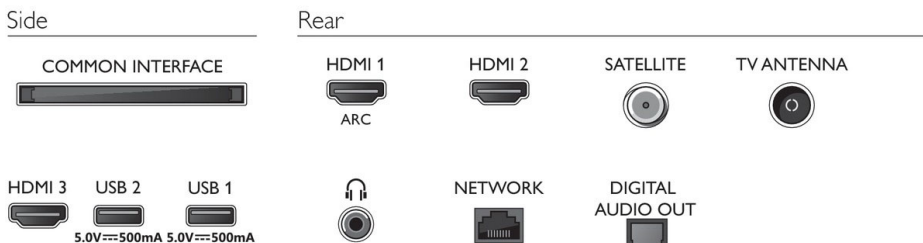

EU-Energiekarte

- EPREL-Registrierungsnummern: 396183
- Bildschirmgröße diagonal (Zoll): 32
- Bildschirmgröße diagonal (cm): 80
- Energieklasse für SDR: G
- Leistungsbedarf im eingeschalteten Modus für SDR: 64 W
- Energieklasse für HDR: G
- Leistungsbedarf im eingeschalteten Modus für HDR: 33 W
- Vernetzter Standby-Modus: < 2,0 W
- Stromverbrauch (ausgeschaltet): n. v.
- Verwendete Panel-Technologie: LED, LCD

Ton

- Ausgangsleistung (RMS): 16 W
- Verbesserung der Soundqualität: 5-Band-Equalizer, Dynamic Surround Sound, Clear Dialogue, Automatischer Lautstärkepegel, NIGHT MODE (Nachtbetrieb)
- Lautsprecherkonfiguration: 2 x 8 W Full-Range-Lautsprecher

Abmessungen

- Abmessungen Box (B x H x T): 798 x 520 x 133 mm
- Abmessungen Gerät (B x H x T): 731,8 x 435,3 x 81,1 mm
- Abmessungen Gerät inkl. Fuß (B x H x T): 731,8 x 452,8 x 175,9 mm
- Produktgewicht: 4,2 kg
- Produktgewicht (+ Ständer): 4,3 kg
- Gewicht (inkl. Verpackung): 6,1 kg
- VESA-kompatible Wandhalterung: x = 100 mm, Y = 200 mm
- Abmessungen Untergestell (B x H x T): 580,0 x 17,5 x 175,9 mm

Design

- Farben des Fernsehers: Kunststoffblende in Mittelsilber
- Design des Standfußes: Mittelhoher silberner Rillenständer

Zubehör

- Mitgeliefertes Zubehör: Fernbedienung, 2 AAA-Batterien, Netzkabel, Kurzanleitung, Broschüre zu rechtlichen und Sicherheitsinformationen, Tischfuß

Connections

Ausstellungsdatum
2021-07-01

Version: 4.1.1

12 NC: 8670 001 67921
EAN: 87 18863 02463 8

© 2021 Koninklijke Philips N.V.
Alle Rechte vorbehalten.

Technische Daten können ohne vorherige Ankündigung geändert werden. Die Marken sind Eigentum von Koninklijke Philips N.V. oder der jeweiligen Firmen.

www.philips.com

* EPG und der darin angezeigte Sendezeitraum (bis zu 8 Tage) ist vom Land und Anbieter abhängig.
* Energieverbrauch in kWh pro Jahr, beruhend auf dem Stromverbrauch des Fernsehers, wenn dieser 4 Stunden pro Tag an 365 Tagen in Betrieb ist. Der tatsächliche Energieverbrauch hängt davon ab, wie der Fernseher verwendet wird.
* Der Fernseher unterstützt DVB-T-Empfang für Free-to-Air-Übertragungen. Bestimmte DVB-T-Betreiber werden möglicherweise nicht unterstützt. Eine aktuelle Liste dieser Betreiber finden Sie in den FAQs auf der Philips Support-Website. Bei einigen Betreibern sind Conditional Access und ein Abonnement erforderlich. Weitere Informationen erhalten Sie von Ihrem Betreiber.
* Einige Komponenten dieses Fernsehers, bei denen technologisch keine Alternative besteht, enthalten Blei. Dies entspricht der geltenden Ausnahmeregelung der RoHS-Richtlinie.
* Das Angebot für Smart TV-Apps variiert je nach Modell und Land. Weitere Informationen finden Sie unter www.philips.com/smarttv.
* USB-Aufnahme nur für digitale Sender. Aufnahmen können durch Kopierschutz (CI+) eingeschränkt sein. Es können länder- und senderspezifische Einschränkungen gelten.