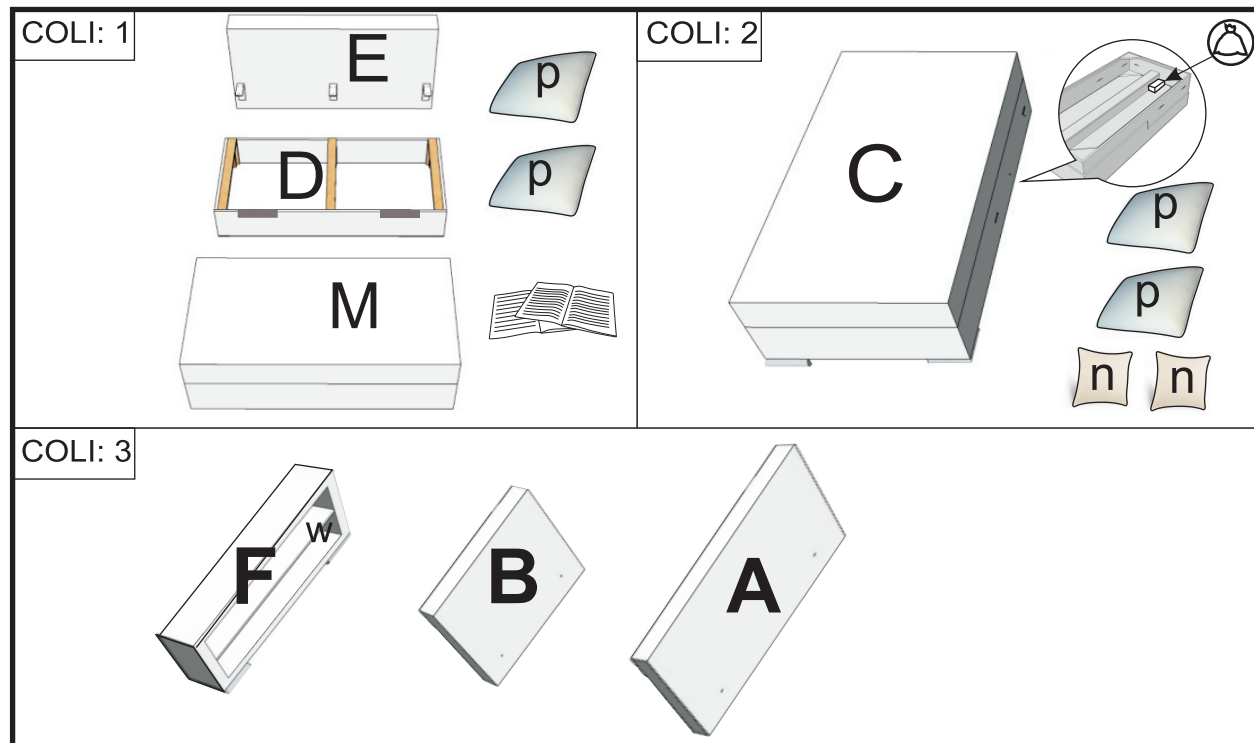

# John Vintage

- (DE) Montageanleitung
- (PL) Instrukcja montażu
- (NL) Handleiding voor de montage
- (GB) Assembly instructions
- (TR) Montaj talimatı
- (RU) Инструкция по монтажу

- (IT) Istruzioni di montaggio
- (FR) Notice de montage
- (RO) Instrucțiuni de asamblare
- (SK) Montážny návod
- (CZ) Montážní návod
- (HU) Szerelési útmutató

4x (M8x60) 	4x (M8x90) 	8x 	8x Ø8 	8x 	8x M8 	9x (4x16) 	8x (5x35) 
8x (M6x35) 	1x 	8x 	4x 	2x 	4x 		

Ver: 05.01.2021

4x (M8x60)	4x (M8x90)	8x	8x Ø8	8x	8x M8	9x (4x16)	8x (5x35)
	8x (M6x35)	1x	8x 40mm	4x	2x	4x	