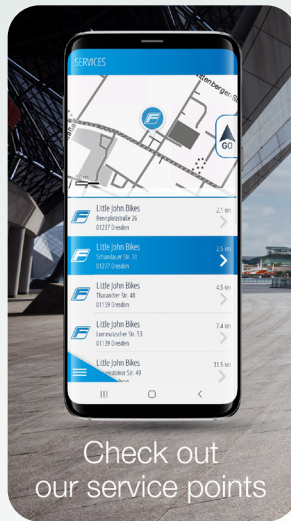

NEW features
 voice navigation and
 Apple Watch support

Features of the Apple Watch

- Navigation via the clock
- Display of the computer data of the E-Bike
- Display of the map section

To Google Play Store

To App Store

The FISCHER E-Connect APP is available for free on iOS and Android

FISCHER E-Connect APP

Avec le FISCHER E-Connect APP, vous naviguez **GRATUITEMENT** sur les pistes cyclables d'Europe, il se connecte également à votre pédalier FISCHER et affiche diverses informations actuelles sur votre E-Bike.

- Indicateur de portée topographique : indique sur la carte la distance exacte que vous pouvez parcourir, en tenant compte des conditions topographiques, de votre comportement de conduite actuel et du niveau de charge de la batterie
- Les cartes de la plupart des pays européens sont disponibles gratuitement avec l'APP en version offline

- Enregistrez vos itinéraires, sauvegardez-les et exportez vos itinéraires préférés
- Un gestionnaire de tournées intégré gère vos itinéraires sauvegardés
- Importez facilement des données GPX et naviguez vers votre destination via l'APP FISCHER E-Connect