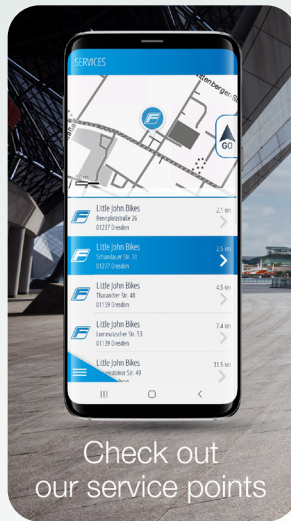

NOUVELLES fonctionnalités de navigation vocale et support d'Apple Watch

Caractéristiques de l'Apple Watch

- Navigation par l'horloge
- Affichage des données informatiques du Vélo électrique
- Affichage de la section de carte

Google Play Store

Vers l'App Store

L'application FISCHER E-Connect est disponible gratuitement pour iOS et Android dans les App Stores

FISCHER E-Connect APP

Met de FISCHER E-Connect APP navigeert u niet alleen **GRATIS** over de Europese fietspaden, maar maakt u ook verbinding met uw FISCHER elektrische fiets en geeft u diverse actuele informatie weer op uw e-fiets.

- Topografische bereikindicator: Laat op de kaart zien hoe ver u precies kunt rijden, rekening houdend met de topografische omstandigheden, uw huidige rijgedrag en het laadniveau van de accu
- De kaarten van de meeste Europese landen zijn met de APP als offline versie gratis beschikbaar

- Neem uw routes op, sla ze op en exporteer uw favoriete routes
- Een geïntegreerde tourmanager beheert uw opgeslagen routes
- Importeer GPX-data eenvoudig en navigeer naar uw bestemming via de FISCHER E-Connect APP