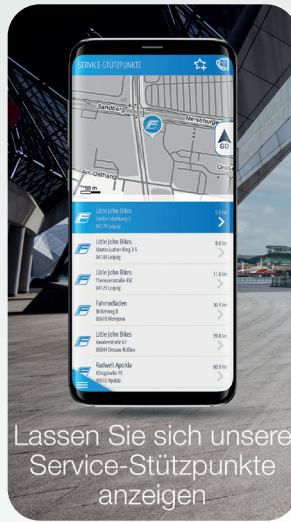

FISCHER E-Connect APP

Mit der FISCHER E-Connect APP können Sie nicht nur **KOSTENFREI** auf Europas Fahrradwegen navigieren, sie verbindet sich mit Ihrem FISCHER Pedelec und zeigt Ihnen verschiedene aktuelle Informationen zu Ihrem E-Bike an.

- Topografische Reichweitenanzeige: Zeigt auf der Karte genau an, wie weit Sie unter Berücksichtigung der topographischen Verhältnisse, Ihrem aktuellen Fahrverhalten und dem Ladezustand des Akkus fahren können
- Die Karten der meisten europäischen Länder sind mit der APP kostenfrei als Offline-Version verfügbar

- Zeichnen Sie Ihre Strecken auf, speichern Sie diese ab und exportieren Sie Ihre Lieblingsstrecken
- Ein integrierter Tour-Manager verwaltet Ihre gespeicherten Routen
- Importieren Sie GPX-Daten ganz einfach und navigieren Sie über die FISCHER E-Connect APP zu Ihrem Ziel