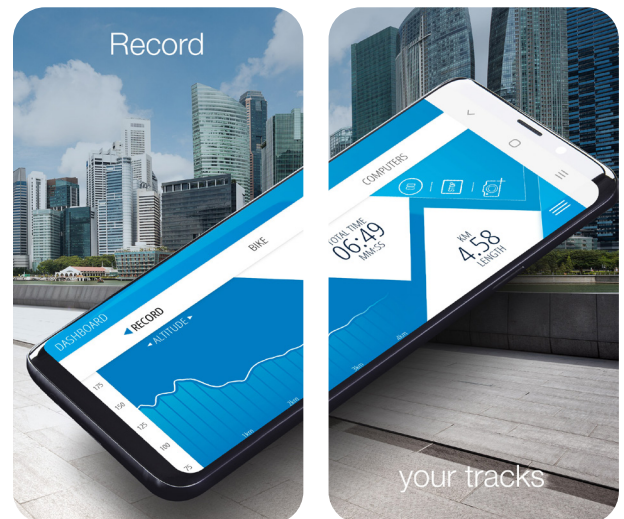

- Neem uw routes op, sla ze op en exporteer uw favoriete routes
- Een geïntegreerde tourmanager beheert uw opgeslagen routes
- Importeer GPX-data eenvoudig en navigeer naar uw bestemming via de FISCHER E-Connect APP