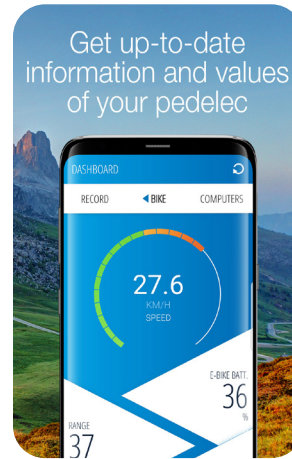

NOUVELLES fonctionnalités de navigation vocale et support d'Apple Watch

Caractéristiques de l'Apple Watch

- Navigation par l'horloge
- Affichage des données informatiques du Vélo électrique
- Affichage de la section de carte

Google Play Store

Vers l'App Store

L'application FISCHER E-Connect est disponible gratuitement pour iOS et Android dans les App Stores

FISCHER E-Connect APP

Met de FISCHER E-Connect APP navigeert u niet alleen **GRATIS** over de Europese fietspaden, maar maakt u ook verbinding met uw FISCHER elektrische fiets en geeft u diverse actuele informatie weer op uw e-fiets.

- Topografische bereikindicator: Laat op de kaart zien hoe ver u precies kunt rijden, rekening houdend met de topografische omstandigheden, uw huidige rijgedrag en het laadniveau van de accu
- De kaarten van de meeste Europese landen zijn met de APP als offline versie gratis beschikbaar