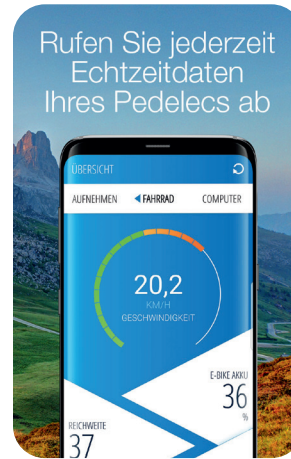

T +49 (0) 7272 9801 900

FISCHER E-CONNECT APP iOS & ANDROID

Artikelnr. 95241 | Alle Abbildungen ähnlich, Abweichungen technisch bedingt. Für fehlerhafte Texte und Produktabbildungen kann keine Haftung übernommen werden.

FISCHER E-Connect APP

Mit der FISCHER E-Connect APP können Sie nicht nur **KOSTENFREI** auf Europas Fahrradwegen navigieren, sie verbindet sich mit Ihrem FISCHER Pedelec und zeigt Ihnen verschiedene aktuelle Informationen zu Ihrem E-Bike an.

- Topografische Reichweitenanzeige: Zeigt auf der Karte genau an, wie weit Sie unter Berücksichtigung der topographischen Verhältnisse, Ihrem aktuellen Fahrverhalten und dem Ladezustand des Akkus fahren können
- Die Karten der meisten europäischen Länder sind mit der APP kostenfrei als Offline-Version verfügbar