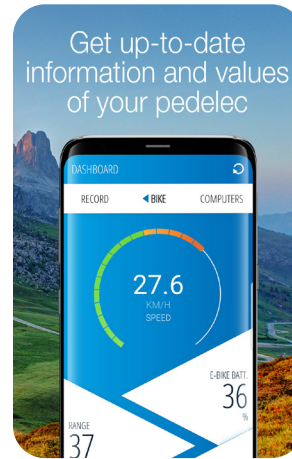

NEW features
 voice navigation and
 Apple Watch support

Features of the Apple Watch

- Navigation via the clock
- Display of the computer data of the E-Bike
- Display of the map section

To Google Play Store

To App Store

The FISCHER E-Connect APP is available for free on iOS and Android

FISCHER E-Connect APP

Avec le FISCHER E-Connect APP, vous naviguez **GRATUITEMENT** sur les pistes cyclables d'Europe, il se connecte également à votre pédalier FISCHER et affiche diverses informations actuelles sur votre E-Bike.

- Indicateur de portée topographique : indique sur la carte la distance exacte que vous pouvez parcourir, en tenant compte des conditions topographiques, de votre comportement de conduite actuel et du niveau de charge de la batterie
- Les cartes de la plupart des pays européens sont disponibles gratuitement avec l'APP en version offline

- Enregistrez vos itinéraires, sauvegardez-les et exportez vos itinéraires préférés
- Un gestionnaire de tournées intégré gère vos itinéraires sauvegardés
- Importez facilement des données GPX et naviguez vers votre destination via l'APP FISCHER E-Connect