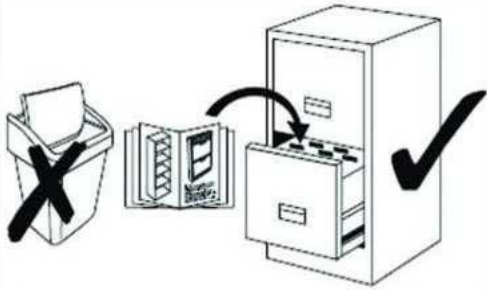

**Service • Assistenza • Dienstverlening • Serwis
Servis • Szerviz • Сервисная служба**

Name • Nom • Nome • Naam •
Nazwa • Jméno • Názov • Név •
Denumire • İsim • Название

Nr. • No. • N° • Номер • Č. • Sz

Tур • Туре • Tip • Típus • Tipo •
Тип