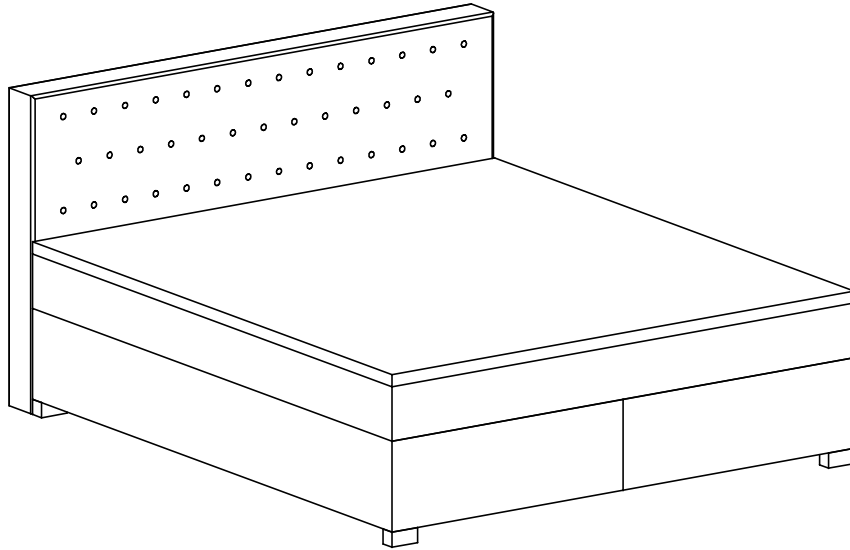

RUMBA 140/160/180

15min

(D) Montageanleitung

(NL) Handleiding voor de montage

(TR) Montaj talimatı

(F) Notice de montage

(CZ) Montážní návod

(GB) Assembly instructions

(HU) Szerelési útmutató

(PL) Instrukcja montażu

(RU) Инструкция по монтажу

(IT) Istruzioni di montaggio

(SK) Návod na montáž

(RO) Instrucțiuni de montaj