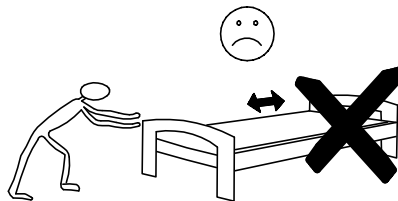

RUMBA 140/160/180

15min

(D) Montageanleitung

(NL) Handleiding voor de montage

(TR) Montaj talimatı

(F) Notice de montage

(CZ) Montážní návod

(GB) Assembly instructions

(HU) Szerelési útmutató

(PL) Instrukcja montażu

(RU) Инструкция по монтажу

(IT) Istruzioni di montaggio

(SK) Návod na montáž

(RO) Instrucțiuni de montaj