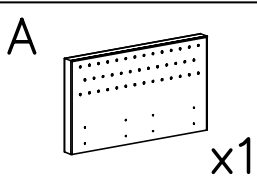

RUMBA 140/160/180

15min

(D) Montageanleitung

(NL) Handleiding voor de montage

(TR) Montaj talimatı

(F) Notice de montage

(CZ) Montážní návod

(GB) Assembly instructions

(HU) Szerelési útmutató

(PL) Instrukcja montażu

(RU) Инструкция по монтажу

(IT) Istruzioni di montaggio

(SK) Návod na montáž

(RO) Instrucțiuni de montaj