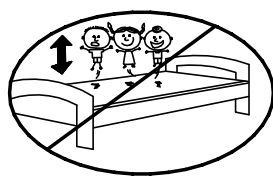

RUMBA 140/160/180

15min

(D) Montageanleitung

(NL) Handleiding voor de montage

(TR) Montaj talimatı

(F) Notice de montage

(CZ) Montážní návod

(GB) Assembly instructions

(HU) Szerelési útmutató

(PL) Instrukcja montażu

(RU) Инструкция по монтажу

(IT) Istruzioni di montaggio

(SK) Návod na montáž

(RO) Instrucțiuni de montaj