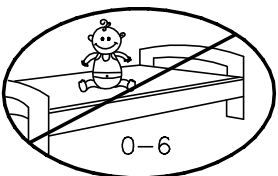

RUMBA 140/160/180

15min

(D) Montageanleitung

(NL) Handleiding voor de montage

(TR) Montaj talimatı

(F) Notice de montage

(CZ) Montážní návod

(GB) Assembly instructions

(HU) Szerelési útmutató

(PL) Instrukcja montażu

(RU) Инструкция по монтажу

(IT) Istruzioni di montaggio

(SK) Návod na montáž

(RO) Instrucțiuni de montaj