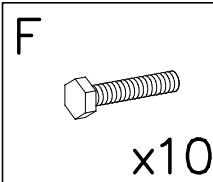

RUMBA 140/160/180

15min

(D) Montageanleitung

(NL) Handleiding voor de montage

(TR) Montaj talimatı

(F) Notice de montage

(CZ) Montážní návod

(GB) Assembly instructions

(HU) Szerelési útmutató

(PL) Instrukcja montażu

(RU) Инструкция по монтажу

(IT) Istruzioni di montaggio

(SK) Návod na montáž

(RO) Instrucțiuni de montaj