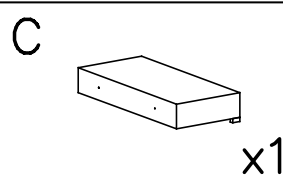

RUMBA 140/160/180

15min

(D) Montageanleitung

(NL) Handleiding voor de montage

(TR) Montaj talimatı

(F) Notice de montage

(CZ) Montážní návod

(GB) Assembly instructions

(HU) Szerelési útmutató

(PL) Instrukcja montażu

(RU) Инструкция по монтажу

(IT) Istruzioni di montaggio

(SK) Návod na montáž

(RO) Instrucțiuni de montaj