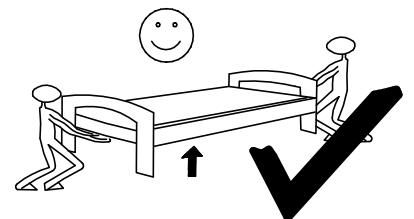

RUMBA 140/160/180

15min

(D) Montageanleitung

(NL) Handleiding voor de montage

(TR) Montaj talimatı

(F) Notice de montage

(CZ) Montážní návod

(GB) Assembly instructions

(HU) Szerelési útmutató

(PL) Instrukcja montażu

(RU) Инструкция по монтажу

(IT) Istruzioni di montaggio

(SK) Návod na montáž

(RO) Instrucțiuni de montaj