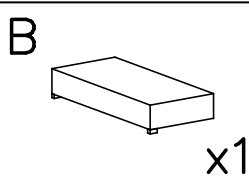

RUMBA 140/160/180

15min

(D) Montageanleitung

(NL) Handleiding voor de montage

(TR) Montaj talimatı

(F) Notice de montage

(CZ) Montážní návod

(GB) Assembly instructions

(HU) Szerelési útmutató

(PL) Instrukcja montażu

(RU) Инструкция по монтажу

(IT) Istruzioni di montaggio

(SK) Návod na montáž

(RO) Instrucțiuni de montaj