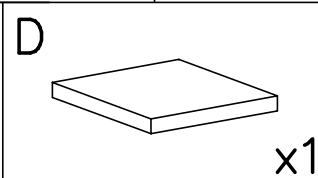

RUMBA 140/160/180

15min

(D) Montageanleitung

(NL) Handleiding voor de montage

(TR) Montaj talimatı

(F) Notice de montage

(CZ) Montážní návod

(GB) Assembly instructions

(HU) Szerelési útmutató

(PL) Instrukcja montażu

(RU) Инструкция по монтажу

(IT) Istruzioni di montaggio

(SK) Návod na montáž

(RO) Instrucțiuni de montaj