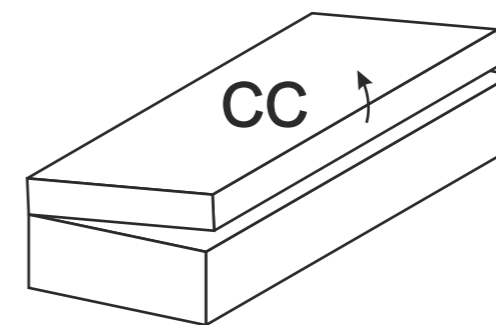

STARLIGHT/Rubene 180

- (DE) Montageanleitung
- (IT) Istruzioni di montaggio
- (PL) Instrukcja montażu
- (FR) Notice de montage
- (NL) Handleiding voor de montage
- (RO) Instrucțiuni de asamblare
- (GB) Assembly instructions
- (SK) Montážny návod
- (TR) Montaj talimatı
- (CZ) Montážní návod
- (RU) Инструкция по монтажу
- (HU) Szerelési útmutató

Name - Nazwa - Naam - Name - Isim - название
Nome - Nom - Numele - Meno - Jméno - Neve

STARLIGHT/Rubene 180

Service - Servis - Dienstverlening - Servis - Serwis - Сервисная служба - Servizio - Service
Serviciu - Služby - Szolgáltatás

COLLI 1

COLLI 2

COLLI 3

COLLI 4

Ver: 21.09.23

STARLIGHT/Rubene 180