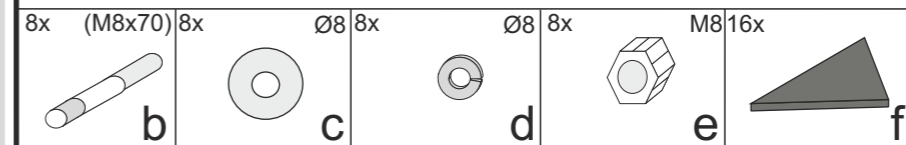

Service - Servis - Dienstverlening - Servis - Serwis - Сервисная служба - Servizio - Service
Serviciu - Služby - Szolgáltatás

COLLI 1