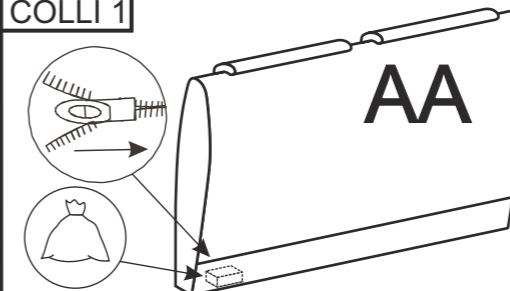

Service - Servis - Dienstverlening - Servis - Serwis - Сервисная служба - Servizio - Service
Serviciu - Služby - Szolgáltatás

COLLI 1