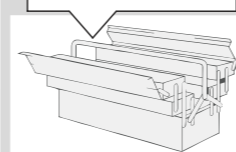

Name - Nazwa - Naam - Name - Isim - название
Nome - Nom - Numele - Meno - Jméno - Neve

STARLIGHT/Rubene 180